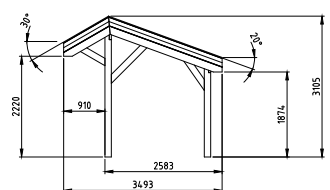

! VOOR EXTRA OPTIES
ZIE PAGINA 120 T/M 127.

De Douglasvision kapschuur Modulair heeft een diepte van 350 cm, met wanden van 230 cm diep en is in de breedte uit te breiden met uitbreidingsmodules van 300 cm. Er wordt geen dakbedekking bijgeleverd, zo kunt u zelf bepalen of het dak voorzien wordt van dakpannen, metalen dakpanplaten of shingles. (Zie hiervoor pagina 120 t/m 127). Wordt geleverd als bouw pakket.

Het Douglasvision kapschuur basispakket bestaat uit:

- Douglas geschaafde staanders, duplo verlijmd 14x14 cm
- Douglas geschaafde spanten 4,5x16 cm
- Douglas geschaafde schoren 4,5x14,5 cm
- Douglas geschaafd dakbeschot met veer en groef 1,6x11,6 cm
- Douglas afdeklijsten 1,8x16 cm
- Douglas geschaafde boeiboorden 2,8x14,5 cm
- Hoogte 311 cm
- Duidelijke handleiding
- Bevestigingsmaterialen
- Exclusief dakbedekking

ZIJAAANZICHT

Elke Douglasvision kapschuur kan naar eigen wens worden samengesteld. Daarvoor is het noodzakelijk om bij opdracht een plattegrond met de gewenste maatvoering en wandindeling bij te voegen. Gebruik hiervoor het opdrachtformulier van uw Woodvision dealer.