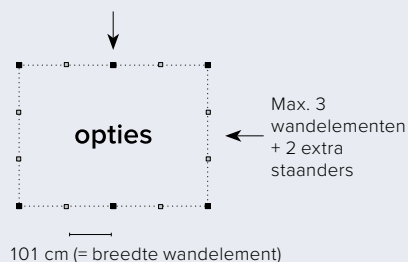

Max. 4 wandelementen + 2 extra staanders