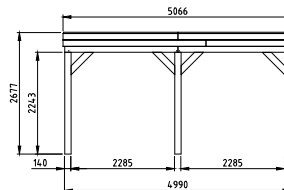

Het basispakket is het buitenverblijf zonder wanden, deuren en/of ramen en bestaat uit:

- Douglas geschaafde staanders, duplo verlijmd 14x14 cm
- Douglas geschaafde gordingen 4,5x16 cm
- Douglas geschaafde schoren 4,5x14,0 cm
- Douglas geschaafde boeiboorden 2,8x16,5 cm (2 stuks)
- Douglas geschaafd dakbeschoot met veer en groef 1,6x11,6 cm
- Douglashouten afdeklijsten 1,8x7,8 cm
- Dakbedekking: EPDM-rubberfolie (met zijwaterafvoer)
- Doorloophoogte 224 cm
- Hoogte ca. 269 cm

VOORAANZICHT