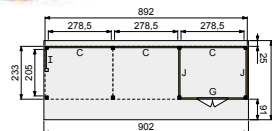

PRIJSINDICATIE

5.051,-

3

VOORBEELD SAMENSTELLING:

1x Kapschuur basis 600x230 cm, blank
1x Kapschuur uitbreidingsmodule 300x230 cm, blank
1x Achterwand C enkelzijdig Zweeds rabat, zwart
2x Achterwand C dubbelzijdig Zweeds rabat, zwart
1x Voorwand G enkelzijdig Zweeds rabat met dubbele deur, zwart
1x Zijwand I dubbelzijdig Zweeds rabat incl. extra staander, zwart
2x Zijwand J enkelzijdig Zweeds rabat, zwart

83255 **2.499,-**
83260 **969,-**
87405 **335,-**
87495 **499,-**
87460 **889,-**
87505 **395,-**
87475 **389,-**

PRIJSINDICATIE

Let op, standaard uitgevoerd met dichte dubbele deur!

6.863,-

4