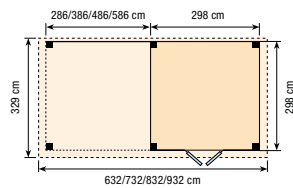

DOUGLAS TOPVISION MET LUIFEL

*De luifel is zowel links als rechts leverbaar.
Geef dit aan bij uw bestelling.*

DOUGLAS TOPVISION RAAF MET LUIFEL

3 meter

Blank	19920	3.439,-
Groen geïmpregneerd	29920	3.839,-
Aluminium daktrim	40098	129,-
Funderingsmaat (bxh)	584x298 cm	
Buitenmaat dak (bxh)	632x329 cm	

4 meter

Blank	19930	3.869,-
Groen geïmpregneerd	29930	4.319,-
Aluminium daktrim	40098	129,-
Funderingsmaat (bxh)	684x298 cm	
Buitenmaat dak (bxh)	732x329 cm	

5 meter

Blank	19940	4.199,-
Groen geïmpregneerd	29940	4.739,-
Aluminium daktrim	40099	165,-
Funderingsmaat (bxh)	784x298 cm	
Buitenmaat dak (bxh)	832x329 cm	

6 meter

Blank	19950	4.495,-
Groen geïmpregneerd	29950	4.999,-
Aluminium daktrim	40099	165,-
Funderingsmaat (bxh)	884x298 cm	
Buitenmaat dak (bxh)	932x329 cm	

DOUGLAS TOPVISION ROEK MET LUIFEL

3 meter

Blank	19915	3.549,-
Groen geïmpregneerd	29915	3.949,-
Aluminium daktrim	40098	129,-
Funderingsmaat (bxh)	584x298 cm	
Buitenmaat dak (bxh)	632x329 cm	

4 meter

Blank	19925	3.979,-
Groen geïmpregneerd	29925	4.425,-
Aluminium daktrim	40098	129,-
Funderingsmaat (bxh)	684x298 cm	
Buitenmaat dak (bxh)	732x329 cm	

5 meter

Blank	19935	4.299,-
Groen geïmpregneerd	29935	4.799,-
Aluminium daktrim	40099	165,-
Funderingsmaat (bxh)	784x298 cm	
Buitenmaat dak (bxh)	832x329 cm	

6 meter

Blank	19945	4.595,-
Groen geïmpregneerd	29945	5.099,-
Aluminium daktrim	40099	165,-
Funderingsmaat (bxh)	884x298 cm	
Buitenmaat dak (bxh)	932x329 cm	

BETONPOEREN, ALUMINIUM DAKTRIMMEN, BEITS EN VERANDAHEKWERKEN ZIJN OPTIONEEL VERKRIJGBAAR. PAGINA 110 EN 120 T/M 125. MAATWERK IS OP AANVRAAG LEVERBAAR. UW DEALER KAN U HIEROVER INFORMEREN. VOOR HEMELWATERAFVOERSETS ZIE PAGINA 127.