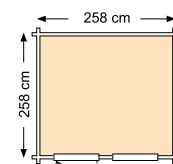

DOUGLASVISION BLOKHUT HAWAÏ

Met dubbele deur

Blank	40880	1.849,-
Groen geïmpregneerd	44880	2.125,-
Funderingsmaat (bxh)	258x258 cm	
Buitenmaat dak (bxh)	302x282 cm	
Nokhoogte	223 cm	
Wandhoogte	184 cm	

Extra's:		
Vloer blank	19960	295,-
Vloer groen geïmpregneerd	29960	335,-
Dakgoot	25360	89,95