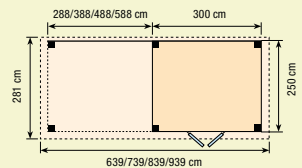

BONTE SPECHT MET LUIFEL

ZWALUW MET LUIFEL 3M

Blank	19840	2.495,-
Groen geïmpregneerd	88840	2.859,-
Bruin geïmpregneerd	89840	2.859,-
Funderingsmaat (bxh)	488x300 cm	
Buitenmaat dak (bxh)	539x331 cm	
Aluminium daktrim	40098	129,-

BOSUIL MET LUIFEL 3M

Blank	18960	2.805,-
Groen geïmpregneerd	88960	3.175,-
Bruin geïmpregneerd	89960	3.175,-
Funderingsmaat (bxh)	588x300 cm	
Buitenmaat dak (bxh)	639x331 cm	
Aluminium daktrim	40098	129,-

BONTE SPECHT LUIFEL 3M

Blank	19900	2.649,-
Groen geïmpregneerd	88900	3.039,-
Bruin geïmpregneerd	89900	3.039,-
Funderingsmaat (bxh)	588x250 cm	
Buitenmaat dak (bxh)	639x281 cm	
Aluminium daktrim	40098	129,-

ZWALUW MET LUIFEL 4M

Blank	19845	2.775,-
Groen geïmpregneerd	88845	3.175,-
Bruin geïmpregneerd	89845	3.175,-
Funderingsmaat (bxh)	588x300 cm	
Buitenmaat dak (bxh)	639x331 cm	
Aluminium daktrim	40098	129,-

BOSUIL MET LUIFEL 4M

Blank	18961	3.139,-
Groen geïmpregneerd	88961	3.595,-
Bruin geïmpregneerd	89961	3.595,-
Funderingsmaat (bxh)	688x300 cm	
Buitenmaat dak (bxh)	739x331 cm	
Aluminium daktrim	40098	129,-

BONTE SPECHT LUIFEL 4M

Blank	19680	2.945,-
Groen geïmpregneerd	88680	3.375,-
Bruin geïmpregneerd	89680	3.375,-
Funderingsmaat (bxh)	688x250 cm	
Buitenmaat dak (bxh)	739x281 cm	
Aluminium daktrim	40098	129,-

ZWALUW MET LUIFEL 5M

Blank	19850	3.065,-
Groen geïmpregneerd	88850	3.509,-
Bruin geïmpregneerd	89850	3.509,-
Funderingsmaat (bxh)	688x300 cm	
Buitenmaat dak (bxh)	739x331 cm	
Aluminium daktrim	40099	165,-

BOSUIL MET LUIFEL 5M

Blank	18962	3.569,-
Groen geïmpregneerd	88962	4.049,-
Bruin geïmpregneerd	89962	4.049,-
Funderingsmaat (bxh)	788x300 cm	
Buitenmaat dak (bxh)	839x331 cm	
Aluminium daktrim	40099	165,-

BONTE SPECHT LUIFEL 5M

Blank	19685	3.289,-
Groen geïmpregneerd	88685	3.775,-
Bruin geïmpregneerd	89685	3.775,-
Funderingsmaat (bxh)	788x250 cm	
Buitenmaat dak (bxh)	839x281 cm	
Aluminium daktrim	40099	165,-

ZWALUW MET LUIFEL 6M

Blank	19855	3.259,-
Groen geïmpregneerd	88855	3.739,-
Bruin geïmpregneerd	89855	3.739,-
Funderingsmaat (bxh)	788x300 cm	
Buitenmaat dak (bxh)	839x331 cm	
Aluminium daktrim	40099	165,-

BOSUIL MET LUIFEL 6M

Blank	18963	3.889,-
Groen geïmpregneerd	88963	4.435,-
Bruin geïmpregneerd	89963	4.435,-
Funderingsmaat (bxh)	888x300 cm	
Buitenmaat dak (bxh)	939x331 cm	
Aluminium daktrim	40099	165,-

BONTE SPECHT LUIFEL 6M

Blank	19690	3.565,-
Groen geïmpregneerd	88690	4.085,-
Bruin geïmpregneerd	89690	4.085,-
Funderingsmaat (bxh)	888x250 cm	
Buitenmaat dak (bxh)	939x281 cm	
Aluminium daktrim	40099	165,-