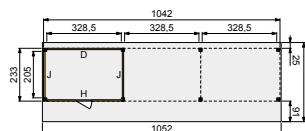

PRIJSINDICATIE

7.207,95

3