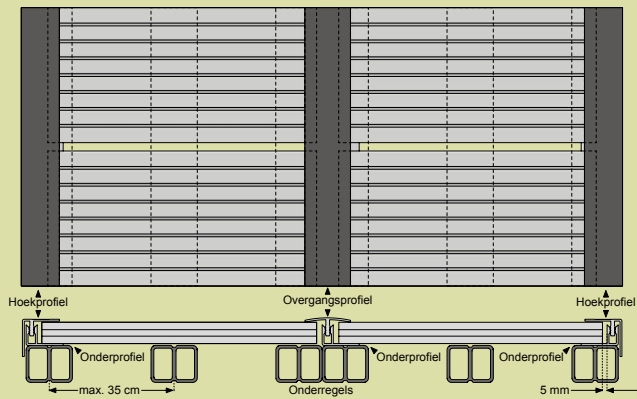

Detailtekening: