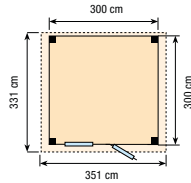

TAPUIT

HOUIDIKTE
28 mm

18136	1.895,-
88136	2.155,-
89136	2.155,-
Funderingsmaat	300x300 cm
Buitenmaat dak	351x331 cm

18415	225,-
88415	279,-
89415	279,-
40091	92,50