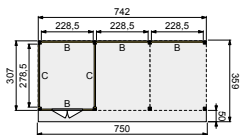

VOORBEELD SAMENSTELLING:

- 1x Buitenverblijf basis 500x310 cm, blank
- 1x Uitbreidingsmodule 250x310 cm, blank
- 3x Wand B blokhutprofiel, blank
- 1x Wand B blokhutprofiel met dubbele deur, blank
- 2x Wand C blokhutprofiel, blank

83015	2.385,-
83020	925,-
83080	225,-
83115	699,-
83085	255,-