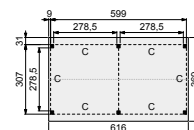

ZADELDAK 500X310 CM

ZADELDAK 600X310 CM

Funderingsmaat (bxd)	599x307 cm
Buitenmaten (bxd)	616x369 cm
Blank	40640 2.999,-
Groen geïmpregneerd	44640 3.329,-