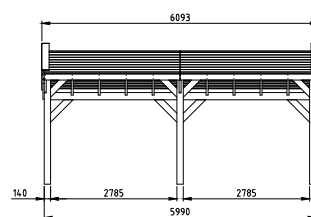

VOORAANZICHT

ZIJAAANZICHT