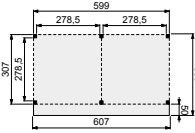

DOUGLASVISION BUITENVERBLIJF BASIS 600X310 CM

Blank	83025	2.529,-
Groen geïmpregneerd	85025	2.835,-
Funderingsmaten (bxd)	599x307 cm	
Buitenmaat dak (bxd)	607x359 cm