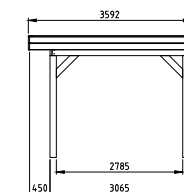

ZIJAANZICHT