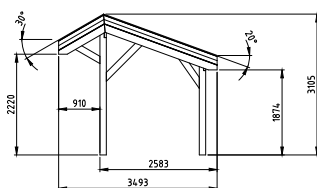

! VOOR EXTRA OPTIES
ZIE PAGINA 120 T/M 127.

De Douglasvision kapschuur Modulair heeft een diepte van 350 cm, met wanden van 230 cm diep en is in de breedte uit te breiden met uitbreidingsmodules van 250 cm. Er wordt geen dakbedekking bijgeleverd, zo kunt u zelf bepalen of het dak voorzien wordt van dakpannen, metalen dakpanplaten of shingles. (Zie hiervoor pagina 120 t/m 127). Wordt geleverd als bouw pakket.

Het Douglasvision kapschuur basispakket bestaat uit:

- Douglas geschaafde staanders, duplo verlijmd 14x14 cm
- Douglas geschaafde spanten 4,5x16 cm
- Douglas geschaafde schoren 4,5x14,5 cm
- Douglas geschaafd dakbeschot met veer en groef 1,6x11,6 cm
- Douglas afdeklijsten 1,8x16 cm
- Douglas geschaafde boeiboorden 2,8x14,5 cm
- Hoogte 311 cm
- Duidelijke handleiding
- Bevestigingsmaterialen
- Exclusief dakbedekking

ZIJAAANZICHT

Elke Douglasvision kapschuur kan naar eigen wens worden samengesteld. Daarvoor is het noodzakelijk om bij opdracht een plattegrond met de gewenste maatvoering en wandindeling bij te voegen. Gebruik hiervoor het opdrachtformulier van uw Woodvision dealer.