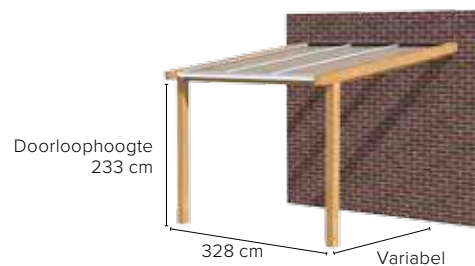

Douglas Veranda **EXCELLENT**

Verander je terras in een sfeervolle buitenkamer met de douglas Veranda Excellent. Douglasshout heeft een warme uitstraling en is daarom bij uitstek geschikt voor het creëren van een gezellige sfeer buiten. Daarnaast is het één van de duurzaamste houtsoorten van Europa. De douglas veranda is zeer robuust door het gebruik van gelamineerde staanders van 14x14 cm en gelamineerde liggers van 5,8x14 cm. Het dak is gemaakt van meerwandige polycarbonaatplaten in de varianten helder of opaal. Maak de veranda compleet door gebruik te maken van een dakgoot. Losse schoren worden bijgeleverd.

Douglas Veranda Excellent 300

Douglas Veranda Excellent 300, breedte 328, diepte 300 cm.
Helder 43240 **1.385,-**
Opaal 43245 **1.385,-**

Douglas Veranda Excellent 300, breedte 328, diepte 350 cm.
Helder 43260 **1.489,-**
Opaal 43265 **1.489,-**

Douglas Veranda Excellent 300, breedte 328, diepte 400 cm.
Helder 43280 **1.599,-**
Opaal 43285 **1.599,-**