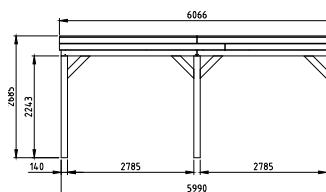

Het basispakket is het buitenverblijf zonder wanden, deuren en/of ramen en bestaat uit:

- Douglas geschaafde staanders, duplo verlijmd 14x14 cm
- Douglas geschaafde gordingen 4,5x16 cm
- Douglas geschaafde schoren 4,5x14,0 cm
- Douglas geschaafde boeiboorden 2,8x16,5 cm (2 stuks)
- Douglas geschaafd dakbeschot met veer en groef 1,6x11,6 cm
- Douglashouten afdeklijsten 1,8x7,8 cm
- Dakbedekking: EPDM-rubberfolie (met zijwaterafvoer)
- Doorloophoogte 224 cm
- Hoogte ca. 269 cm

VOORAANZICHT