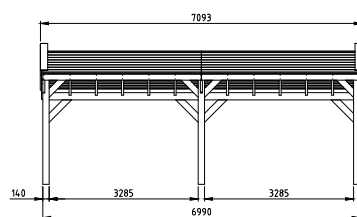

VOORAANZICHT

ZIJAANZICHT