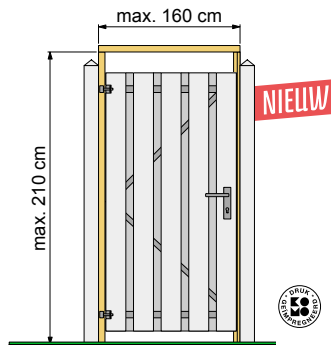

Jumboscherms 200 cm hoog

Extra hoog, dus meer privacy. 15 planken, 3 geschaafde steunplanken. 180x200 cm 306495 **84,50**

NIET

Deur met verticaal rabat

Op verstelbaar stalen frame 100x180 cm. 07583 **185,-**

-2-
meter
hoog!

Voor hang- en sluitwerk zie pagina 179.

Jumbotoogscherm verticaal

180x180 cm 306207 **65,95**

Jumbotoogscherm horizontaal

180x180 cm 306353 **66,50**

Jumbotoogscherm met V-trellis

Verticaal 180x180 cm 306407 **109,-**

Jumbotoogscherm

Verticaal 180x100 cm 306452 **44,95**

Jumbotoogdeur

Met zwaar raamwerk. Excl. hang- en sluitwerk. 100x180 cm 306371 **135,-**

NIET

Universeel tuindeurkozijn

Maximale breedte 160 cm. Set bestaat uit: 3 regels, waarvan 1 verticale regel met aanslaglat is uitgevoerd. Incl. bevestigingsmaterialen en handleiding. 07535 **28,50**

Afdeklath geschaafd

T.b.v. recht- en toogschermen. Voorzien van sponning 5,2 cm
1,9x7x181,5 cm 06805 **3,49**
Voorzien van sponning 6,2 cm
1,9x9,6x235 cm 06802 **5,79**
1,9x9,6x181,5 cm 06806 **4,49**

06803 / 06804

Afdekkap

Geschaafd, t.b.v. rechtscherm. Voorzien van sponning 6,2 cm
3,5x8,5x180 cm 06803 **9,49**
3,5x8,5x235 cm 06804 **12,25**

06802 / 06806

06805