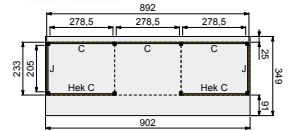

### VOORBEELD SAMENSTELLING:

1x Kapschuur basis 600x230 cm, blank  
1x Kapschuur uitbreidingsmodule 300x230 cm, blank  
3x Achterwand C blokhutprofiel, blank  
2x Zijwand J blokhutprofiel, blank  
2x Douglas hekwerk C, blank