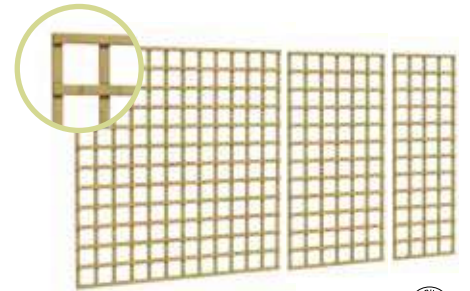

Trellisscherm de Luxe

Geschaafde vuren latten ca. 1,5x3,2 cm. Mazen ca. 11,5x11,5 cm.

Trellisscherm de Luxe 180		
180x180 cm	304360	49,-
Trellisscherm de Luxe 90		
90x180 cm	304379	30,95
Trellisscherm de Luxe 60		
60x180 cm	304417	20,95