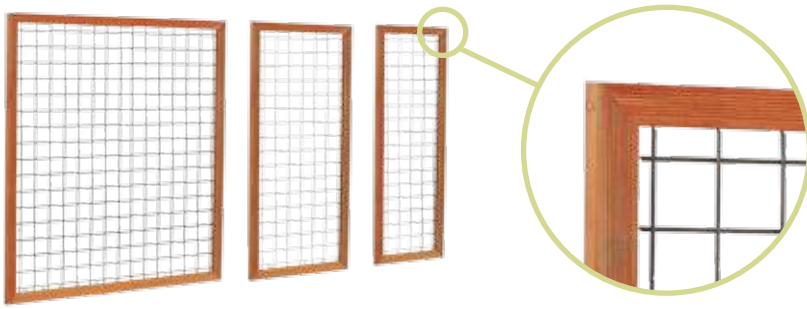

Hardhouten betonijzertrellis

Zwart gepoedercoat		
180x180 cm	14330	132,50
90x180 cm	14331	90,95
60x180 cm	14332	80,95

Betonijzertrellis met verzinkt betonijzer en een hardhouten raamwerk van 4,5x7 cm. Het betonijzer met een doorsnee van 5 mm heeft een maaswijdte van 10x10 cm en is zwart gepoedercoat.