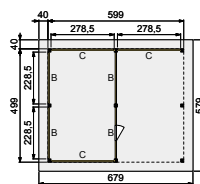

DOUGLASVISION BUITENVERBLIJF PRESTIGE 600X360 CM

DOUGLASVISION BUITENVERBLIJF PRESTIGE 600X360 CM

Blank	83950	4.985,-
Groen geïmpregneerd	85950	5.469,-
Funderingsmaten (bxh)	599x357 cm	
Buitenmaat dak (bxh)	679x437 cm	

VOORBEELD SAMENSTELLING:

1x Buitenverblif Prestige 600x360 cm, blank	83950	4.985,-
1x Wand C enkelzijdig Zweeds rabat, blank	83140	285,-
1x Wand C enkelzijdig Zweeds rabat met dubbele deur, blank	83185	759,-
2x Wand D enkelzijdig Zweeds rabat, blank	83145	325,-
1x Douglas hekwerk C, blank	51575	99,-

PRIJSINDICATIE

6.778,-

DOUGLASVISION BUITENVERBLIJF PRESTIGE 600X500 CM

Mooi! Voeg trasramen toe aan uw buitenverblif

DOUGLASVISION BUITENVERBLIJF PRESTIGE 600X500 CM

Blank	83520	5.889,-
Groen geïmpregneerd	85520	6.475,-
Funderingsmaten (bxh)	599x499 cm	
Buitenmaat dak (bxh)	679x579 cm	

VOORBEELD SAMENSTELLING:

1x Buitenverblif Prestige 600x500 cm, blank	83520	5.889,-
3x Wand B enkelzijdig Zweeds rabat, zwart	87135	299,-
1x Wand B enkelzijdig Zweeds rabat met enkele deur, zwart	87160	595,-
2x Wand C enkelzijdig Zweeds rabat, zwart	87140	345,-
1x Wand C dubbelzijdig Zweeds rabat, zwart	87225	529,-
1x Extra staander, blank	83240	75,95
1x Trasraam A type steenstrip	83610	189,-
3x Trasraam B type steenstrip	83615	239,-
4x Trasraam C type steenstrip	83620	295,-

PRIJSINDICATIE

10.761,95

Let op, standaard uitgevoerd met linksdraaiende dichte deur!

DOUGLASVISION BUITENVERBLIJF PRESTIGE 700X360 CM

DOUGLASVISION BUITENVERBLIJF PRESTIGE 700X360 CM

Blank	83955	5.299,-
Groen geïmpregneerd	85955	5.835,-
Funderingsmaten (bxh)	699x357 cm	
Buitenmaat dak (bxh)	779x437 cm	

VOORBEELD SAMENSTELLING:

1x Buitenverblif Prestige 700x360 cm, blank	83955	5.299,-
5x Wand D dubbelzijdig Zweeds rabat, zwart	87230	605,-

PRIJSINDICATIE