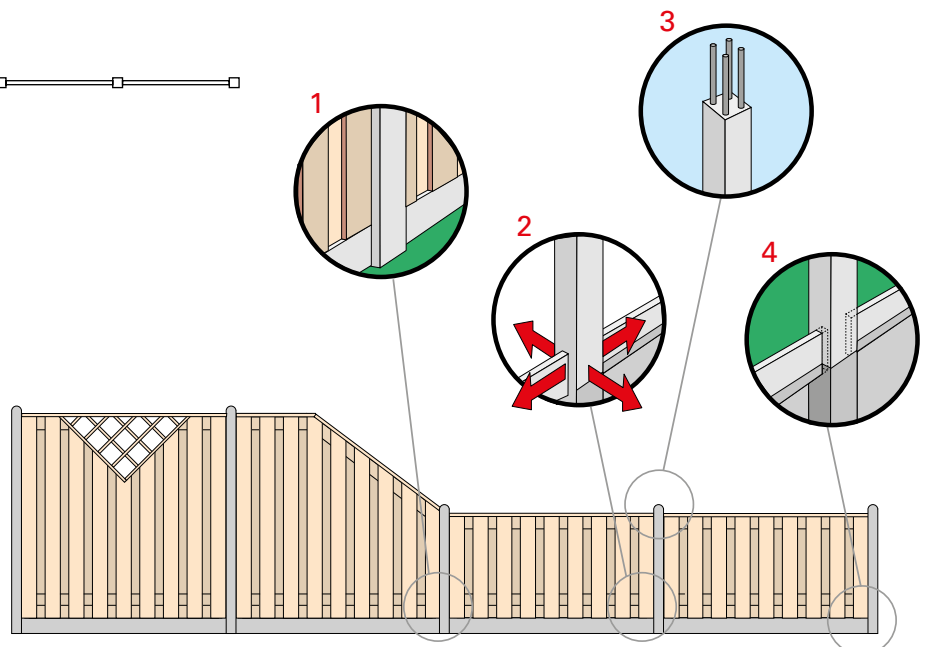

HOUT-BETON SCHUTTING SYSTEMEN

Voorbeeld schutting 11,5 meter lang

Hiervoor heeft u nodig:

- 6 stuks plankenschermen toog/recht
- 7 stuks betonpalen
- 7 stuks unibeslag-set
- 6 stuks betonplaten 184 cm lang

Als extra:

- 6 stuks afdekplaten toog/recht

De 19 en 21-planks schermen van pagina 176-177. zijn zeer geschikt voor dit systeem. Door de positie van de gaten in de palen, kunnen deze bij andere schermen soms niet op de tussenplank uitkomen.

De betonpalen/platen zijn gewapend. Met dit systeem zijn hoogteverschillen zonder problemen op te vangen.