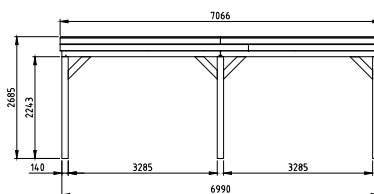

Het basispakket is het buitenverblijf zonder wanden, deuren en/of ramen en bestaat uit:

- Douglas geschaafde staanders, duplo verlijmd 14x14 cm
- Douglas geschaafde gordingen 4,5x16 cm
- Douglas geschaafde schoren 4,5x14,0 cm
- Douglas geschaafde boeiboorden 2,8x16,5 cm (2 stuks)
- Douglas geschaafd dakbeschot met veer en groef 1,6x11,6 cm
- Douglasshoutsen afdeklijsten 1,8x7,8 cm
- Dakbedekking: EPDM-rubberfolie (met zijwaterafvoer)
- Doorloophoogte 224 cm
- Hoogte ca. 269 cm

VOORAANZICHT