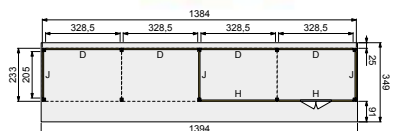

PRIJSINDICATIE

5.624,-
Let op, standaard uitgevoerd met linksdraaiende dichte deur!

4