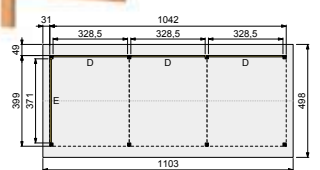

DOUGLASVISION ZADELDAK PRESTIGE 1050X400 CM

DOUGLASVISION ZADELDAK PRESTIGE 1050X400 CM

Blank	83565	5.926,-
Groen geïmpregneerd	85565	6.499,-
Funderingsmaten (bxd)	1042x399 cm	
Buitenmaat dak (bxd)	1103x498 cm	

VOORBEELD SAMENSTELLING:

1x Zadel dak Prestige 1050x400 cm	83565	5.926,-
3x Wand D dubbelzijdig Zweeds rabat, blank	83230	529,-
1x Wand E dubbelzijdig Zweeds rabat, blank	83235	619,-

PRIJSINDICATIE

8.132,-