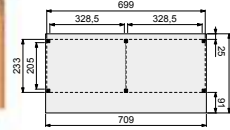

NIEUW

DOUGLASVISION KAPSCHUUR BASIS 700X230 CM

Blank	83265	2.799,-
Groen geïmpregneerd	85265	3.159,-
Funderingsmaten (bxd)	699x233 cm	
Buitenmaat dak (bxd)	709x349 cm	

DOUGLASVISION KAPSCHUUR UITBREIDINGSMODULE 350X230 CM

Blank	83270	1.095,-
Groen geïmpregneerd	85270	1.199,-