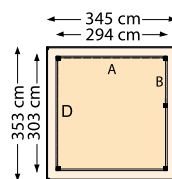

Grasshopper 300

294x303 cm exclusief wanden

Blank	51235	1.049,-
Groen geïmpregneerd	52235	1.275,-
Bruin geïmpregneerd	53235	1.275,-

Achterwand A

Wandbreedte 294 cm		
Blank	51245	179,-
Groen geïmpregneerd	52245	209,-
Bruin geïmpregneerd	53245	209,-

Zijwand B incl. staander

Wandbreedte 103 cm, incl. staander		
Blank	51255	119,-
Groen geïmpregneerd	52255	139,-
Bruin geïmpregneerd	53255	139,-

Zijwand C

Wandbreedte 203 cm		
Blank	15075	149,-
Groen geïmpregneerd	15080	185,-
Bruin geïmpregneerd	15081	185,-

Zijwand D

Wandbreedte 303 cm		
Blank	51765	225,-
Groen geïmpregneerd	52765	265,-
Bruin geïmpregneerd	53765	265,-

OVERKAPPINGEN, VERANDA'S, PRIËLEN EN PAVILJOENEN