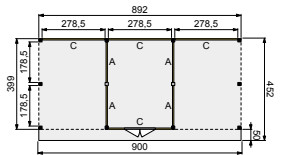

PRIJSINDICATIE

4.897,95

Let op, standaard uitgevoerd met linksdraaiende dichte deur!

2

VOORBEELD SAMENSTELLING:

1x Buitenverblijf basis 600x400 cm, blank	83055	2.925,-
1x Buitenverblijf uitbreidingsmodule 300x400 cm, blank	83060	1.215,-
4x Wand A enkelzijdig Zweeds rabat, blank	83130	225,-
1x Wand C enkelzijdig Zweeds rabat, blank	83140	285,-
1x Wand C enkelzijdig Zweeds rabat met dubbele deur, blank	83185	759,-
2x Wand C dubbelzijdig Zweeds rabat, blank	83225	455,-
2x Extra staander, blank	83240	75,95