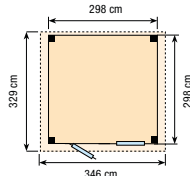

DOUGLAS TOPVISION TUINHUIZEN

De douglas Topvision tuinhuisen zijn verkrijgbaar in twee varianten, de Raaf (enkele deur 4-ruits en raam) en de Roek (dubbele deur 4-ruits). Beide tuinhuisen zijn verkrijgbaar met een luifel van 3, 4, 5 of 6 meter breedte. Ramen en deuren zijn uitgevoerd met melkglas.

DOUGLAS TOPVISION ZONDER LUIFEL

DOUGLAS TOPVISION RAAF

Met 4-ruits enkele deur en raam

Blank	19910	2.549,-
Groen geïmpregneerd	29910	2.875,-
Aluminium daktrim	40091	92,50
Funderingsmaat (bxh)	298x298 cm	
Buitenmaat dak (bxh)	346x329 cm	

Extra's:

Vloer blank	19955	295,-
Vloer groen geïmpregneerd	29955	355,-

DOUGLAS TOPVISION ROEK

Met 4-ruits dubbele deur

Blank	19905	2.649,-
Groen geïmpregneerd	29905	2.975,-
Aluminium daktrim	40091	92,50
Funderingsmaat (bxh)	298x298 cm	
Buitenmaat dak (bxh)	346x329 cm	

Extra's:

Vloer blank	19955	295,-
Vloer groen geïmpregneerd	29955	355,-