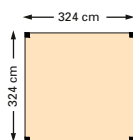

Het houtpakket bestaat uit:

- Douglas staanders, duplo verlijmd 12x12 cm
- Douglas liggers, duplo verlijmd 12x12 cm
- Douglas schoren 4,5x12 cm
- 4 of 6 hoekprofielen
- Bevestigingsmateriaal
- Opbouwbeschrijving