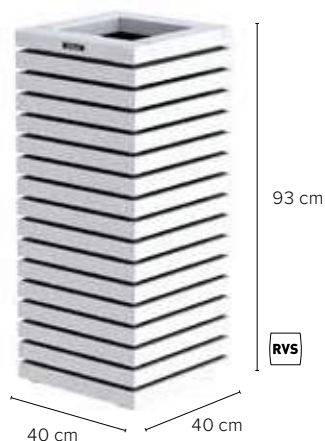

Elan Zuilbloembak 93 cm

Van vurenhout.
Wit

09085 **139,-**