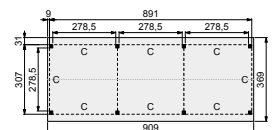

ZADELDAK 900X310 CM

Funderingsmaat (bxd)	892x307 cm
Buitenmaten (bxd)	909x369 cm
Blank	40660 4.099,-
Groen geïmpregneerd	44660 4.549,-