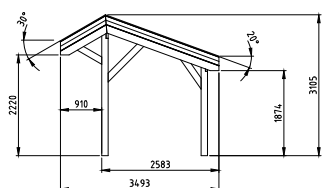

! VOOR EXTRA OPTIES
ZIE PAGINA 120 T/M 127.

De Douglasvision kapschuur Modulair heeft een diepte van 350 cm, met wanden van 230 cm diep en is in de breedte uit te breiden met uitbreidingsmodules van 350 cm. Er wordt geen dakbedekking bijgeleverd, zo kunt u zelf bepalen of het dak voorzien wordt van dakpannen, metalen dakpanplaten of shingles. (Zie hiervoor pagina 120 t/m 127). Wordt geleverd als bouwpakket.

Het Douglasvision kapschuur basispakket bestaat uit:

- Douglas geschaafde staanders, duplo verlijmd 14x14 cm
- Douglas geschaafde spanten 4,5x16 cm
- Douglas geschaafde schoren 4,5x14,5 cm
- Douglas geschaafd dakbeschot met veer en groef 1,6x11,6 cm
- Douglas afdeklijsten 1,8x16 cm
- Douglas geschaafde boeiboorden 2,8x14,5 cm
- Hoogte 311 cm
- Duidelijke handleiding
- Bevestigingsmaterialen
- Exclusief dakbedekking

ZIJAANZICHT

Elke Douglasvision kapschuur kan naar eigen wens worden samengesteld. Daarvoor is het noodzakelijk om bij opdracht een plattegrond met de gewenste maatvoering en wandindeling bij te voegen. Gebruik hiervoor het opdrachtformulier van uw Woodvision dealer.