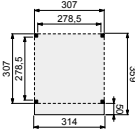

DOUGLASVISION BUITENVERBLIJF 310X310 CM

Blank
Groen geïmpregneerd
Funderingsmaten (bxh) 307x307 cm
Buitenmaat dak (bxh) 314x359 cm

83000 1.895,-
85000 2.125,-

VOORBEELD SAMENSTELLING:

1x Buitenverblijf 310x310 cm, blank
3x Wand C blokhutprofiel, blank
1x Wand C blokhutprofiel met dubbele deur, blank

83000 1.895,-
83085 255,-
83120 775,-

PRIJSINDICATIE

3.435,-