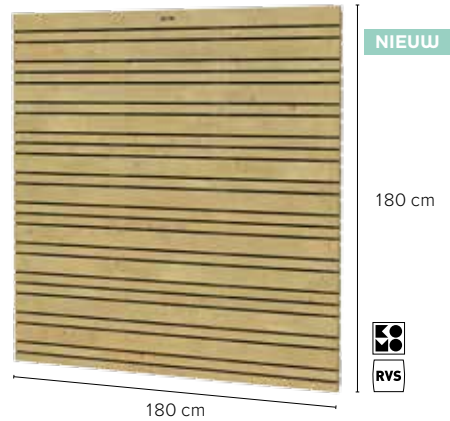

Flux scherm 180 Excellent

180x180 cm 306650 **169,-**

Flux deur Excellent

Zowel links als rechts toepasbaar.
Voor klinkstel (232483) zie pagina 13.
100x180 cm 306704 **189,-**