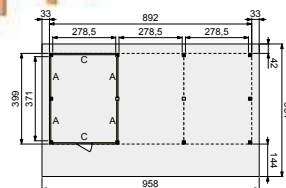

## DOUGLASVISION KAPSCHUUR PRESTIGE 900X400 CM