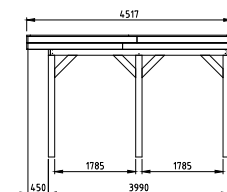

ZIJAAANZICHT