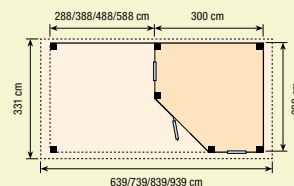

HOETDUIF MET LUIFEL

HOETDUIF MET LUIFEL 3M

18112 2.885,-
88112 3.279,-
89112 3.279,-
588x300 cm
639x331 cm
40098 129,-

HOETDUIF MET LUIFEL 4M

18492 3.189,-
88492 3.655,-
89492 3.655,-
688x300 cm
739x331 cm
40098 129,-

HOETDUIF MET LUIFEL 5M

18493 3.525,-
88493 3.945,-
89493 3.945,-
788x300 cm
839x331 cm
40099 165,-