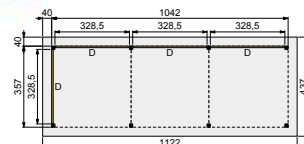

DOUGLASVISION BUITENVERBLIJF PRESTIGE 1050X360 CM

DOUGLASVISION BUITENVERBLIJF PRESTIGE 1050X360 CM

Blank	83965	6.755,-
Groen geïmpregneerd	85965	7.429,-
Funderingsmaten (bxd)	1042x357 cm	
Buitenmaat dak (bxd)	1122x437 cm	

VOORBEELD SAMENSTELLING:

1x Buitenverblijf Prestige 1050x360 cm, blank	83965	6.755,-
4x Wand D dubbelzijdig Zweeds rabat, blank	83230	529,-
PRIJSINDICATIE		8.871,-