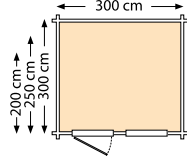

HOUTDIKTE
28 mm

Blank	51160	1.045,-
Groen geïmpregneerd	52160	1.255,-
Bruin geïmpregneerd	53160	1.255,-
Buitenmaat dak (bxh)	345x260 cm	
Funderingsmaat (bxh)	300x200 cm	
Nokhoogte	216 cm	
Wandhoogte	216/189 cm	
Uitvoering	1 enkele glasdeur, 1 uitzetraam	
Extra's:		
Vloer blank	51375	112,50
Vloer groen geïmpregneerd	52375	149,-
Vloer bruin geïmpregneerd	53375	149,-
Fundamentbalken groen	25440	53,95
Dakgootset	25360	89,95

Missouri 200

Missouri 250

Missouri 300

51260	1.155,-	51265	1.249,-
52260	1.369,-	52265	1.465,-
53260	1.369,-	53265	1.465,-
355x310 cm		355x360 cm	
300x250 cm		300x300 cm	
216 cm		216 cm	
216/189 cm		216/189 cm	
1 enkele glasdeur, 1 uitzetraam		1 enkele glasdeur, 1 uitzetraam	
51380	142,50	51385	165,-
52380	185,-	52385	215,-
53380	185,-	53385	215,-
25440	53,95	25440	53,95
25360	89,95	25360	89,95