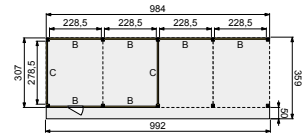

VOORBEELD SAMENSTELLING:

- 1x Buitenverblijf basis 500x310 cm, blank
- 2x Uitbreidingsmodule 250x310 cm, blank
- 2x Wand B dubbelzijdig Zweeds rabat, zwart
- 3x Wand B enkelzijdig Zweeds rabat, zwart
- 1x Wand B enkelzijdig Zweeds rabat met enkele deur, zwart
- 2x Wand C enkelzijdig Zweeds rabat, zwart

83015	2.385,-
83020	925,-
87220	465,-
87135	299,-
87160	595,-
87140	345,-

PRIJSINDICATIE

7.347,-

Let op, standaard uitgevoerd met linksdraaiende dichte deur!

VOOR ALLE INFORMATIE OVER DE WANDEN ZIE PAGINA 74 T/M 75, VOOR ALLE INFORMATIE OVER DEUREN, RAMEN & ACCESSOIRES ZIE PAGINA 120 T/M 125. VOOR HEMELWATERAFVOERSETS ZIE PAGINA 127.