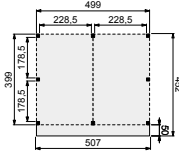

DOUGLASVISION BUITENVERBLIJF BASIS 500X400 CM

Blank	83045	2.689,-
Groen geïmpregneerd	85045	3.099,-
Funderingsmaten (bxd)	499x399 cm	
Buitenmaat dak (bxd)	507x452 cm