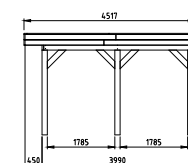

Elk Douglasvision buitenverblijf kan naar eigen wens worden samengesteld. Daarvoor is het noodzakelijk om bij opdracht een plattegrond met de gewenste maatvoering en wanddeling bij te voegen. Gebruik hiervoor het opdrachtformulier van uw Woodvision dealer.