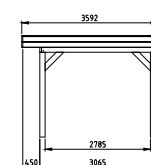

ZIJAANZICHT