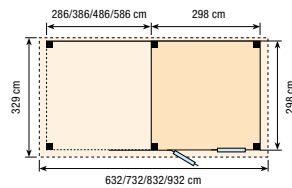

DOUGLAS TOPVISION MET LUIFEL

*De luifel is zowel links als rechts leverbaar.
Geef dit aan bij uw bestelling.*

DOUGLAS TOPVISION RAAF MET LUIFEL

3 meter

Blank	19920	3.439,-
Groen geïmpregneerd	29920	3.839,-
Aluminium daktrim	40098	129,-
Funderingsmaat (bxh)	584x298 cm	
Buitenmaat dak (bxh)	632x329 cm	

4 meter

Blank	19930	3.869,-
Groen geïmpregneerd	29930	4.319,-
Aluminium daktrim	40098	129,-
Funderingsmaat (bxh)	684x298 cm	
Buitenmaat dak (bxh)	732x329 cm	

5 meter

Blank	19940	4.199,-
Groen geïmpregneerd	29940	4.739,-
Aluminium daktrim	40099	165,-
Funderingsmaat (bxh)	784x298 cm	
Buitenmaat dak (bxh)	832x329 cm	

6 meter

Blank	19950	4.495,-
Groen geïmpregneerd	29950	4.999,-
Aluminium daktrim	40099	165,-
Funderingsmaat (bxh)	884x298 cm	
Buitenmaat dak (bxh)	932x329 cm	

DOUGLAS TOPVISION ROEK MET LUIFEL

3 meter

Blank	19915	3.549,-
Groen geïmpregneerd	29915	3.949,-
Aluminium daktrim	40098	129,-
Funderingsmaat (bxh)	584x298 cm	
Buitenmaat dak (bxh)	632x329 cm	

4 meter

Blank	19925	3.979,-
Groen geïmpregneerd	29925	4.425,-
Aluminium daktrim	40098	129,-
Funderingsmaat (bxh)	684x298 cm	
Buitenmaat dak (bxh)	732x329 cm	

5 meter

Blank	19935	4.299,-
Groen geïmpregneerd	29935	4.799,-
Aluminium daktrim	40099	165,-
Funderingsmaat (bxh)	784x298 cm	
Buitenmaat dak (bxh)	832x329 cm	

6 meter

Blank	19945	4.595,-
Groen geïmpregneerd	29945	5.099,-
Aluminium daktrim	40099	165,-
Funderingsmaat (bxh)	884x298 cm	
Buitenmaat dak (bxh)	932x329 cm	

BETONPOEREN, ALUMINIUM DAKTRIMMEN, BEITS EN VERANDAHEKWERKEN ZIJN OPTIONEEL VERKRIJGBAAR. PAGINA 110 EN 120 T/M 125. MAATWERK IS OP AANVRAAG LEVERBAAR. UW DEALER KAN U HIEROVER INFORMEREN. VOOR HEMELWATERAFVOERSETS ZIE PAGINA 127.