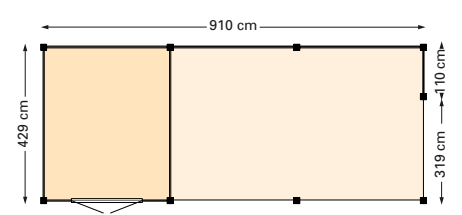

Funderingsmaat (bxh) 899x396,5 cm
Buitenmaat (bxh) 910x429 cm

MET ENKELE DEUR

Blank 40585 **8.729,-**
Groen geïmpregneerd 44585 **9.165,-**

MET DUBBELE DEUR

Blank 40590 **8.985,-**
Groen geïmpregneerd 44590 **9.435,-**

LET OP! LUIFELZIJDE AANGEVEN BIJ BESTELLING. MAATWERK IS OP AANVRAAG LEVERBAAR