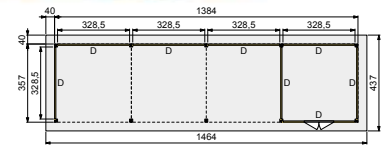

PRIJSINDICATIE

12.225,-