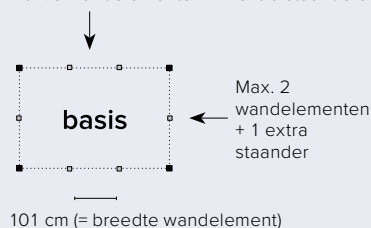

Max. 3 wandelementen + 2 extra staanders