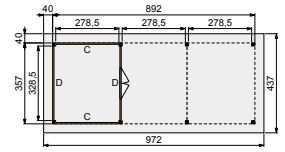

DOUGLASVISION BUITENVERBLIJF PRESTIGE 900X360 CM

DOUGLASVISION BUITENVERBLIJF PRESTIGE 900X360 CM

Blank	83960	6.359,-
Groen geïmpregneerd	85960	6.989,-
Funderingsmaten (bxd)	892x357 cm	
Buitenmaat dak (bxd)	972x437 cm	

VOORBEELD SAMENSTELLING:

1x Buitenverblif Prestige 900x360 cm, blank	83960	6.359,-
2x Wand C enkelzijdig Zweeds rabat, zwart	87140	345,-
1x Wand D enkelzijdig Zweeds rabat, zwart	87145	395,-
1x Wand D enkelzijdig Zweeds rabat met dubbele deur, zwart	87190	879,-

PRIJSINDICATIE

8.323,-

DOUGLASVISION BUITENVERBLIJF PRESTIGE 900X500 CM

DOUGLASVISION BUITENVERBLIJF PRESTIGE 900X500 CM

Blank	83530	7.299,-
Groen geïmpregneerd	85530	7.999,-
Funderingsmaten (bxd)	892x499 cm	
Buitenmaat dak (bxd)	972x579 cm	

VOORBEELD SAMENSTELLING:

1x Buitenverblif Prestige 900x500 cm, blank	83530	7.299,-
4x Wand B enkelzijdig Zweeds rabat, zwart	87135	299,-
3x Wand C enkelzijdig Zweeds rabat, zwart	87140	345,-
1x Wand C enkelzijdig Zweeds rabat met enkele deur, zwart	87165	629,-
1x Wand C dubbelzijdig Zweeds rabat, zwart	87225	529,-
1x Extra staander, blank	83240	75,95
5x Trasraam B type grijs stucwerk	83640	199,-
5x Trasraam C type grijs stucwerk	83645	239,-
2x Douglas hekwerk B, blank	51570	89,95

PRIJSINDICATIE

13.133,85

Let op, standaard uitgevoerd met linksdraaiende dichte deur!