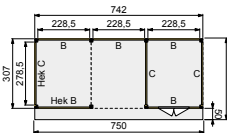

PRIJSINDICATIE

5194,-

Let op, standaard uitgevoerd met dichte dubbele deur!

3

VOORBEELD SAMENSTELLING:

- 1x Buitenverblijf basis 500x310 cm, blank
- 1x Uitbreidingsmodule 250x310 cm, blank
- 2x Wand B dubbelzijdig Zweeds rabat, blank
- 1x Wand B enkelzijdig Zweeds rabat, blank
- 1x Wand B enkelzijdig Zweeds rabat met dubbele deur, blank
- 2x Wand C enkelzijdig Zweeds rabat, blank
- 1x Douglas hekwerk B, blank
- 1x Douglas hekwerk C, blank

83015	2.385,-
83020	925,-
83220	395,-
83135	255,-
83180	715,-
83140	285,-
51570	89,95
51575	99,-

PRIJSINDICATIE

5.828,95

4