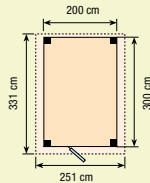

KIEKENDIEF

HOUIDIKTE
28 mm

Blank	19795	1.639,-
Groen geïmpregneerd	88795	1.865,-
Bruin geïmpregneerd	89795	1.865,-
Funderingsmaat (bxh)	200x300 cm	
Buitenmaat dak (bxh)	251x331 cm	

Extra's:		
Vloer blank	19805	159,-
Vloer groen geïmpregneerd	88805	199,-
Vloer bruin geïmpregneerd	89805	199,-
Aluminium daktrim	40091	92,50