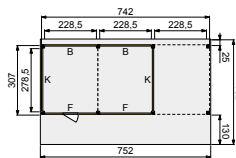

PRIJSINDICATIE

4.171,-

3