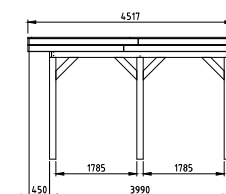

ZIJAANZICHT