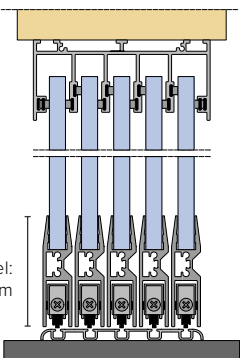

Glasprofiel:
7 cm

5-sporig
Profielbreedte: 11 cm

Glasprofiel:
7 cm