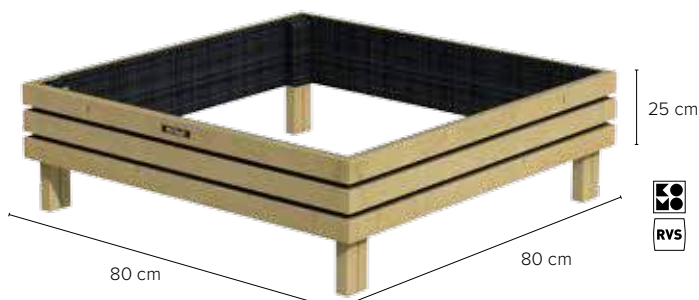

Elan Mini Moestuïn

Exclusief bodem.

637204 **25,50**