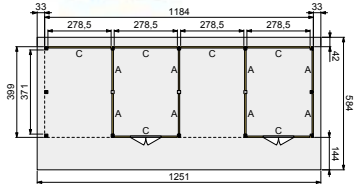

VOORBEELD SAMENSTELLING:

1x Kapschuur Prestige 1200x400 cm, blank	83600	8.235,-
8x Zijwand A enkelzijdig Zweeds rabat, blank	83130	225,-
2x Achterwand C enkelzijdig Zweeds rabat, blank	83405	285,-
2x Achterwand C dubbelzijdig Zweeds rabat, blank	83495	435,-
2x Voorwand C enkelzijdig Zweeds rabat met dubbele deur, blank	83185	759,-

PRIJSINDICATIE

Let op, standaard uitgevoerd met dichte dubbele deur!

12.993,-