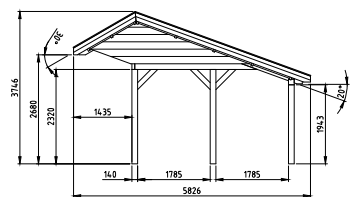

ZIJAANZICHT