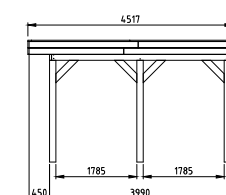

ZIJAAANZICHT