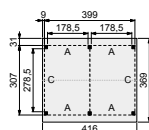

ZADELDAK 310X310 CM

ZADELDAK 400X310 CM

Funderingsmaat (bxd)	399x307 cm
Buitenmaten (bxd)	416x369 cm
Blank	40620 2.399,-
Groen geïmpregneerd	44620 2.679,-