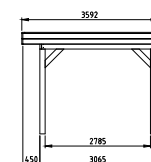

BUITENVERBLIJF
MODULAIR
400X400 CM