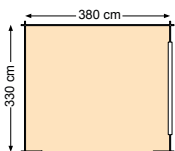

OVERKAPPING LESSENAARSDAK

HOUTDIKTE
40 mm

Deze overkapping is verkrijgbaar in 2 afmetingen.

Wanden 40 mm dik

• Hoogte voorkant is 255 cm en achterzijde is 201 cm

• Dakbedekking: standaard groene shingles

• De opening is zowel aan de linker- als aan de rechterzijde toe te passen

Overkapping lessenaarsdak Kolgans

400x350 cm	Blank	51470	1.739,-
400x350 cm	Groen geïmpregneerd	52470	2.049,-
500x350 cm	Blank	51475	2.025,-
500x350 cm	Groen geïmpregneerd	52475	2.349,-