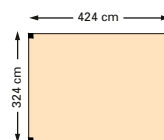

Douglas houtpakket

324x424 cm

T.b.v. schaduwdoek
290x400 cm
27030

759,-