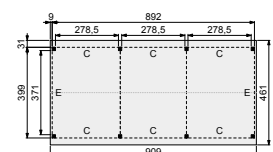

ZADELDAK 900X400 CM

Funderingsmaat (bxd)	892x399 cm
Buitenmaten (bxd)	909x461 cm
Blank	40665 4.699,-
Groen geïmpregneerd	44665 5.299,-

BIJ HET DOUGLASVISION ZADELDAK WORDT GEEN DAKBEDEKKING GELEVERD, ZO KUNT U ZELF BEPALEN OF HET ZADELDAK WORDT VOORZIEN VAN DAKPANNEN, METALEN DAKPANPLATEN OF BIJVOORBEELD SHINGLES. VOOR ALLE INFORMATIE OVER DE WANDEN ZIE PAGINA 74 T/M 75.