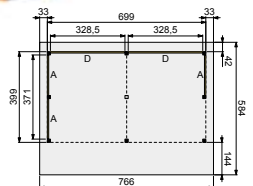

VOORBEELD SAMENSTELLING:

1x Kapschuur Prestige 700x400 cm, blank	83585	5.089,-
3x Zijwand A dubbelzijdig Zweeds rabat, zwart	87215	395,-
2x Achterwand D dubbelzijdig Zweeds rabat, zwart	87500	555,-
6x Trasraam A, met grijs stucwerk	83635	155,-
4x Trasraam D, met grijs stucwerk	83650	279,-