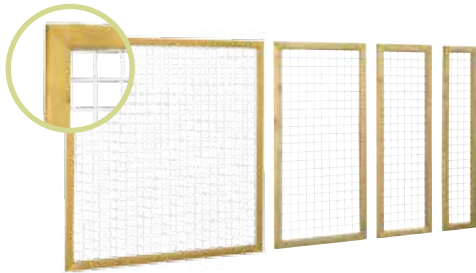

Grenen Betonijzertrellis

Betonijzertrellis met verzinkt betonijzer en een grenen raamwerk van 4,5x7 cm. Het betonijzer heeft een maaswijdte van 7,5x7,5 cm en doorsnede van $\varnothing$ 5 mm.

180x180 cm	08317	79,-
90x180 cm	08318	52,50
60x180 cm	08319	42,50
40x180 cm	08320	30,95