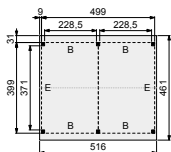

ZADELDAK 400X400 CM

ZADELDAK 500X400 CM

Funderingsmaat (bxd)	499x399 cm
Buitenmaten (bxd)	516x461 cm
Blank	40635 3.199,-
Groen geïmpregneerd	44635 3.549,-