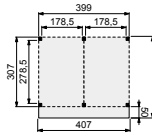

DOUGLASVISION BUITENVERBLIJF 400X310 CM

Blank
Groen geïmpregneerd
Funderingsmaten (bxh) 399x307 cm
Buitenmaat dak (bxh) 407x359 cm

83005 2.155,-
85005 2.469,-

VOORBEELD SAMENSTELLING:

1x Buitenverblijf 400x310 cm, blank
1x Wand A enkelzijdig Zweeds rabat, zwart
1x Wand A enkelzijdig Zweeds rabat met enkele deur, zwart
2x Wand C enkelzijdig Zweeds rabat, zwart

83005 2.155,-
87130 265,-
87155 555,-
87140 345,-

PRIJSINDICATIE

Let op, standaard uitgevoerd met linksdraaiende dichte deur!

3.665,-