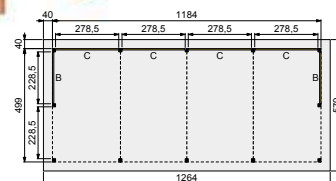

DOUGLASVISION BUITENVERBLIJF PRESTIGE 1200X500 CM

Mooi! Voeg trasramen toe aan uw buitenverblif

DOUGLASVISION BUITENVERBLIJF PRESTIGE 1200X500 CM

Blank	83540	8.839,-
Groen geïmpregneerd	85540	9.725,-
Funderingsmaten (bxd)	1184x499 cm	
Buitenmaat dak (bxd)	1264x579 cm	

VOORBEELD SAMENSTELLING:

1x Buitenverblif Prestige 1200x500 cm, blank	83540	8.839,-
2x Wand B dubbelzijdig Zweeds rabat, zwart	87220	465,-
4x Wand C dubbelzijdig Zweeds rabat, zwart	87225	529,-
4x Trasraam B type steenstrip	83615	239,-
8x Trasraam C type steenstrip	83620	295,-

PRIJSINDICATIE

15.201,-