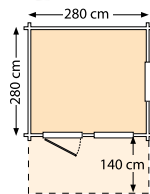

HOUTDIKTE
28
mm

Amoer 280 met voordak		
Blank	51065	1.439,-
Groen geïmpregneerd	52065	1.669,-
Bruin geïmpregneerd	53065	1.669,-
Buitenmaat dak (bxd)	355x448 cm	
Funderingsmaat (bxd)	280x280 cm	
Nokhoogte	243 cm	
Wandhoogte	209 cm	
Uitvoering	1 glasdeur, 1 vast raam, 1 uitzetraam	
Extra's:		
Vloer blank	51335	149,-
Vloer groen geïmpregneerd	52335	189,-
Vloer bruin geïmpregneerd	53335	189,-
Fundamentbalken groen	25440	53,95
Dakgootset	25350	195,-