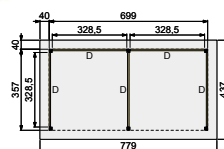

DOUGLASVISION BUITENVERBLIJF PRESTIGE 600X360 CM

DOUGLASVISION BUITENVERBLIJF PRESTIGE 600X360 CM

Blank	83950	4.985,-
Groen geïmpregneerd	85950	5.469,-
Funderingsmaten (bxh)	599x357 cm	
Buitenmaat dak (bxh)	679x437 cm	

VOORBEELD SAMENSTELLING:

1x Buitenverblif Prestige 600x360 cm, blank	83950	4.985,-
1x Wand C enkelzijdig Zweeds rabat, blank	83140	285,-
1x Wand C enkelzijdig Zweeds rabat met dubbele deur, blank	83185	759,-
2x Wand D enkelzijdig Zweeds rabat, blank	83145	325,-
1x Douglas hekwerk C, blank	51575	99,-

PRIJSINDICATIE

6.778,-

DOUGLASVISION BUITENVERBLIJF PRESTIGE 600X500 CM

Mooi! Voeg trasramen toe aan uw buitenverblif

DOUGLASVISION BUITENVERBLIJF PRESTIGE 600X500 CM

Blank	83520	5.889,-
Groen geïmpregneerd	85520	6.475,-
Funderingsmaten (bxh)	599x499 cm	
Buitenmaat dak (bxh)	679x579 cm	

VOORBEELD SAMENSTELLING:

1x Buitenverblif Prestige 600x500 cm, blank	83520	5.889,-
3x Wand B enkelzijdig Zweeds rabat, zwart	87135	299,-
1x Wand B enkelzijdig Zweeds rabat met enkele deur, zwart	87160	595,-
2x Wand C enkelzijdig Zweeds rabat, zwart	87140	345,-
1x Wand C dubbelzijdig Zweeds rabat, zwart	87225	529,-
1x Extra staander, blank	83240	75,95
1x Trasraam A type steenstrip	83610	189,-
3x Trasraam B type steenstrip	83615	239,-
4x Trasraam C type steenstrip	83620	295,-

PRIJSINDICATIE

10.761,95

Let op, standaard uitgevoerd met linksdraaiende dichte deur!

DOUGLASVISION BUITENVERBLIJF PRESTIGE 700X360 CM

DOUGLASVISION BUITENVERBLIJF PRESTIGE 700X360 CM

Blank	83955	5.299,-
Groen geïmpregneerd	85955	5.835,-
Funderingsmaten (bxh)	699x357 cm	
Buitenmaat dak (bxh)	779x437 cm	

VOORBEELD SAMENSTELLING:

1x Buitenverblif Prestige 700x360 cm, blank	83955	5.299,-
5x Wand D dubbelzijdig Zweeds rabat, zwart	87230	605,-

PRIJSINDICATIE