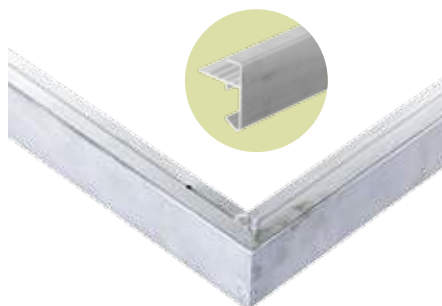

Aluminium daktrim hoekmodel t.b.v. platdak

Bestaat uit 4 hoekstukken, trimmen en bevestigingsmaterialen.

350x350 cm	40091	92,50
505x350 cm	40095	115,-
605x450 cm	40098	129,-
905x450 cm	40099	165,-
1250x600 cm	40071	189,-
1500x600 cm	40073	205,-