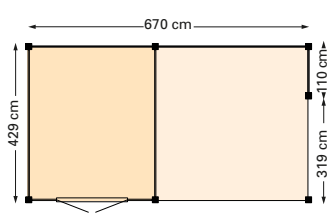

**MET ENKELE DEUR**

Blank 40565 **6.635,-**  
Groen geïmpregneerd 44565 **6.969,-**

**MET DUBBELE DEUR**

Blank 40570 **6.825,-**  
Groen geïmpregneerd 44570 **7.169,-**

Funderingsmaat (bxh) 660x396,5 cm  
Buitenmaat (bxh) 670x429 cm