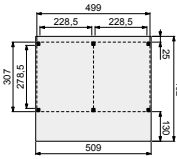

DOUGLASVISION KAPSCHUUR BASIS 500X310 CM

Blank
Groen geïmpregneerd
Funderingsmaten (bxd) 499x307 cm
Buitenmaat dak (bxd) 509x462 cm

83275 **2.655,-**
85275 **2.979,-**