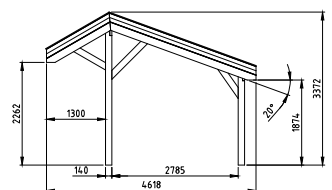

ZIJAANZICHT