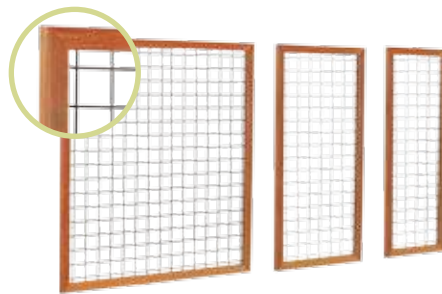

Hardhouten betonijzertrellis

Betonijzertrellis met verzinkt betonijzer en een hardhouten raamwerk van 4,5x7 cm. Het betonijzer met een doorsnee van $\varnothing$ 5 mm heeft een maaswijdte van 10x10 cm en is zwart gepoedercoat.

180x180 cm	14330	132,50
90x180 cm	14331	90,95
60x180 cm	14332	80,95