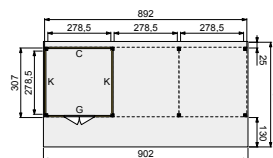

PRIJSINDICATIE

7.624,-

Let op, standaard uitgevoerd met dichte dubbele deur!

3