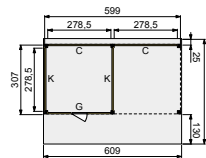

VOORBEELD SAMENSTELLINGEN

1