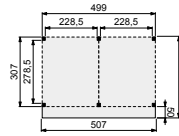

NIEUW

DOUGLASVISION BUITENVERBLIJF BASIS 500X310 CM

Blank	83015	2.385,-
Groen geïmpregneerd	85015	2.685,-
Funderingsmaten (bxd)	499x307 cm	
Buitenmaat dak (bxd)	507x359 cm	

DOUGLASVISION BUITENVERBLIJF UITBREIDINGSMODULE 250X310 CM

Blank	83020	925,-
Groen geïmpregneerd	85020	1.065,-