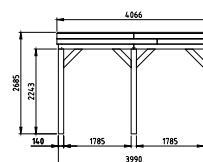

BUITENVERBLIJF
MODULAIR
400X310 CM