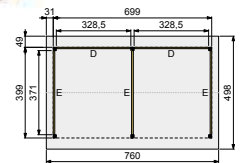

DOUGLASVISION ZAELEDAK PRESTIGE 600X400 CM

DOUGLASVISION ZAELEDAK PRESTIGE 600X400 CM

Blank	83550	4.499,-
Groen geïmpregneerd	85550	4.999,-
Funderingsmaten (bxh)	599x399 cm	
Buitenmaat dak (bxh)	660x498 cm	

VOORBEELD SAMENSTELLING:

1x Zadeldek Prestige 600x400 cm, blank	83550	4.499,-
1x Wand C enkelzijdig Zweeds rabat, blank	83140	285,-
1x Wand C enkelzijdig Zweeds rabat met dubbele deur, blank	83185	759,-
2x Wand E enkelzijdig Zweeds rabat, blank	83150	395,-
1x Topgevel t.b.v. zadeldek Prestige 400 cm (verticaal)	83201	195,-
1x Douglas hekwerk C, blank	51575	99,-

PRIJSINDICATIE

6.627,-

DOUGLASVISION ZAELEDAK PRESTIGE 700X400 CM

DOUGLASVISION ZAELEDAK PRESTIGE 700X400 CM

Blank	83555	4.769,-
Groen geïmpregneerd	85555	5.299,-
Funderingsmaten (bxh)	699x399 cm	
Buitenmaat dak (bxh)	760x498 cm	

Mooi! Voeg een trasraam toe aan uw zadeldek

VOORBEELD SAMENSTELLING:

1x Zadeldek Prestige 700x400 cm, blank	83555	4.769,-
2x Wand D dubbelzijdig Zweeds rabat, zwart	87230	605,-
3x Wand E dubbelzijdig Zweeds rabat, zwart	87235	699,-
1x Topgevel t.b.v. zadeldek Prestige 400 cm (verticaal), blank	83201	195,-
4x Trasraam D type steenstrip	83625	345,-
6x Trasraam E type steenstrip	83630	389,-

PRIJSINDICATIE

11.985,-

HET DOUGLASVISION PROGRAMMA IS OP AANVRAAG GECOAT LEVERBAAR.