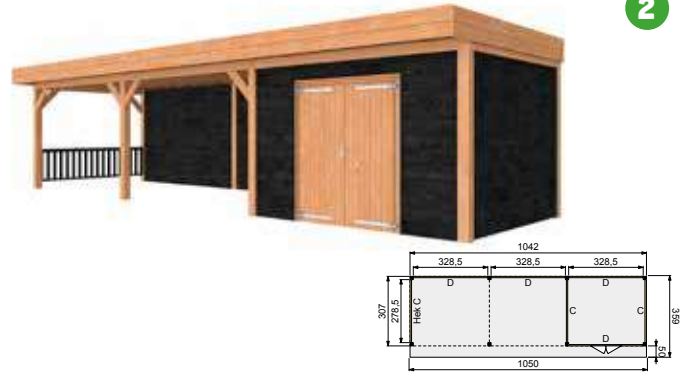

VOORBEELD SAMENSTELLING:

1x Buitenverblijf basis 700x310 cm, blank	83035	2.795,-
1x Buitenverblijf uitbreidingsmodule 350x310 cm, blank	83040	1.259,-
2x Wand C enkelzijdig Zweeds rabat, zwart	87140	345,-
1x Wand D enkelzijdig Zweeds rabat, zwart	87145	395,-
1x Wand D enkelzijdig Zweeds rabat met dubbele deur, zwart	87190	879,-
2x Wand D dubbelzijdig Zweeds rabat, zwart	87230	605,-
1x Douglas hekwerk C, zwart	53575	109,-

PRIJSINDICATIE 7337,-

3