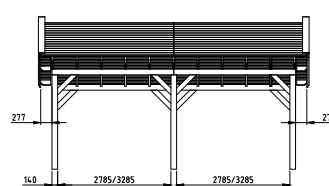

VOORAANZICHT