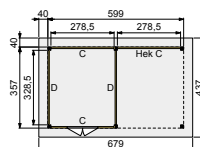

DOUGLASVISION BUITENVERBLIJF PRESTIGE 600X360 CM

DOUGLASVISION BUITENVERBLIJF PRESTIGE 600X360 CM

Blank	83950	4.985,-
Groen geïmpregneerd	85950	5.469,-
Funderingsmaten (bxh)	599x357 cm	
Buitenmaat dak (bxh)	679x437 cm	

VOORBEELD SAMENSTELLING:

1x Buitenverblif Prestige 600x360 cm, blank	83950	4.985,-
1x Wand C enkelzijdig Zweeds rabat, blank	83140	285,-
1x Wand C enkelzijdig Zweeds rabat met dubbele deur, blank	83185	759,-
2x Wand D enkelzijdig Zweeds rabat, blank	83145	325,-
1x Douglas hekwerk C, blank	51575	99,-

PRIJSINDICATIE

6.778,-

DOUGLASVISION BUITENVERBLIJF PRESTIGE 600X500 CM

Mooi! Voeg trasramen toe aan uw buitenverblif

DOUGLASVISION BUITENVERBLIJF PRESTIGE 600X500 CM

Blank	83520	5.889,-
Groen geïmpregneerd	85520	6.475,-
Funderingsmaten (bxh)	599x499 cm	
Buitenmaat dak (bxh)	679x579 cm	

VOORBEELD SAMENSTELLING:

1x Buitenverblif Prestige 600x500 cm, blank	83520	5.889,-
3x Wand B enkelzijdig Zweeds rabat, zwart	87135	299,-
1x Wand B enkelzijdig Zweeds rabat met enkele deur, zwart	87160	595,-
2x Wand C enkelzijdig Zweeds rabat, zwart	87140	345,-
1x Wand C dubbelzijdig Zweeds rabat, zwart	87225	529,-
1x Extra staander, blank	83240	75,95
1x Trasraam A type steenstrip	83610	189,-
3x Trasraam B type steenstrip	83615	239,-
4x Trasraam C type steenstrip	83620	295,-

PRIJSINDICATIE

10.761,95

Let op, standaard uitgevoerd met linksdraaiende dichte deur!

DOUGLASVISION BUITENVERBLIJF PRESTIGE 700X360 CM

DOUGLASVISION BUITENVERBLIJF PRESTIGE 700X360 CM

Blank	83955	5.299,-
Groen geïmpregneerd	85955	5.835,-
Funderingsmaten (bxh)	699x357 cm	
Buitenmaat dak (bxh)	779x437 cm	

VOORBEELD SAMENSTELLING:

1x Buitenverblif Prestige 700x360 cm, blank	83955	5.299,-
5x Wand D dubbelzijdig Zweeds rabat, zwart	87230	605,-

PRIJSINDICATIE