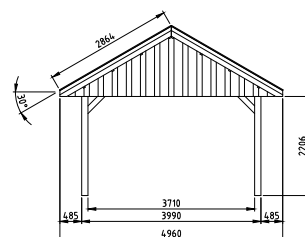

ZIJAANZICHT