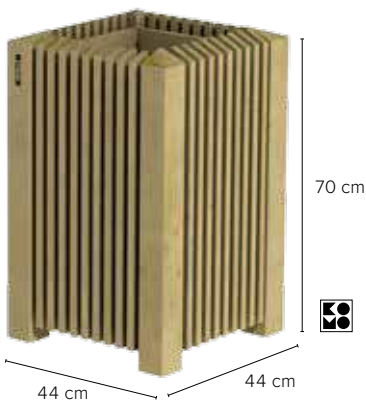

Unique Bloembak 44

Gemaakt van vurenhout, inclusief zwarte binnenzak. 636603 **99,-**

**Unique
bloembak**

Traditioneel maar toch vernieuwend. Mooi voor een prominent plekje in je tuin of op je terras.