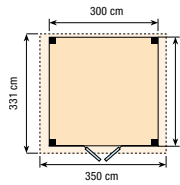

BOSUIL

HOUIDIKTE
28 mm

Blank	18135	2.039,-
Groen geïmpregneerd	88135	2.339,-
Bruin geïmpregneerd	89135	2.339,-
Funderingsmaat (bxh)	300x300 cm	
Buitenmaat dak (bxh)	351x331 cm	

Extra's:		
Vloer blank	18414	225,-
Vloer groen geïmpregneerd	88414	279,-
Vloer bruin geïmpregneerd	89414	279,-
Aluminium daktrim	40091	92,50