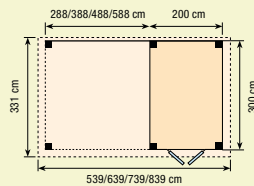

ZWALUW MET LUIFEL

De luifel is zowel links als rechts leverbaar. Geef dit aan bij uw bestelling.