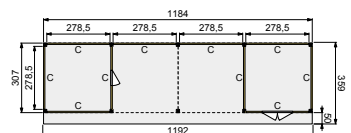

VOORBEELD SAMENSTELLING:

1x Buitenverblijf basis 600x310 cm, blank	83025	2.529,-
2x Uitbreidingsmodule 300x310 cm, blank	83030	1.049,-
8x Wand C blokhutprofiel, blank	83085	255,-
1x Wand C blokhutprofiel met rechtsdraaiende enkele deur, blank	83105	629,-
1x Wand C blokhutprofiel met dubbele deur, blank	83120	775,-

PRIJSINDICATIE

Let op, enkele dichte deur is standaard linksdraaiend!

8.071,-

VOOR ALLE INFORMATIE OVER DE WANDEN ZIE PAGINA 74 T/M 75, VOOR ALLE INFORMATIE OVER DEUREN, RAMEN & ACCESSOIRES ZIE PAGINA 120 T/M 125. VOOR HEMELWATERAFVOERSETS ZIE PAGINA 127.