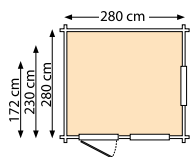

Dubbele deuren  
149 cm breed.

Geef uw blokhut een kleurtje! Hier is Tuindecoratiebeits van Hermadix gebruikt, nr. 711 camel dekkend en nr. 717 taupewhite dekkend.

Blank	51040	<b>1.099,-</b>
Groen geïmpregneerd	52040	<b>1.295,-</b>
Bruin geïmpregneerd	53040	<b>1.295,-</b>
Buitenmaat dak (bxd)	355x220 cm	
Funderingsmaat (bxd)	280x172 cm	
Nokhoogte	243 cm	
Wandhoogte	209 cm	
Uitvoering	1 glasdeur, 2 vaste ramen	
Extra's:		
Vloer blank	51325	<b>92,50</b>
Vloer groen geïmpregneerd	52325	<b>125,-</b>
Vloer bruin geïmpregneerd	53325	<b>125,-</b>
Fundamentbalken groen	25440	<b>53,95</b>
Dakgootset	25330	<b>149,-</b>