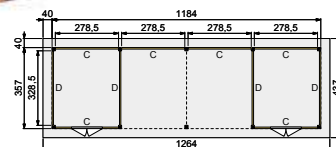

DOUGLASVISION BUITENVERBLIJF PRESTIGE 1200X360 CM

DOUGLASVISION BUITENVERBLIJF PRESTIGE 1200X360 CM

Blank	83970	7.825,-
Groen geïmpregneerd	85970	8.599,-
Funderingsmaten (bxd)	1184x357 cm	
Buitenmaat dak (bxd)	1264x437 cm	

VOORBEELD SAMENSTELLING:

1x Buitenverblif Prestige 1200x360 cm, blank	83970	7.825,-
2x Wand C enkelzijdig Zweeds rabat, zwart	87140	345,-
2x Wand C enkelzijdig Zweeds rabat met dubbele deur, zwart	87185	815,-
2x Wand C dubbelzijdig Zweeds rabat, zwart	87225	529,-
4x Trasraam D enkelzijdig Zweeds rabat, zwart	87145	395,-

PRIJSINDICATIE

12.783,-