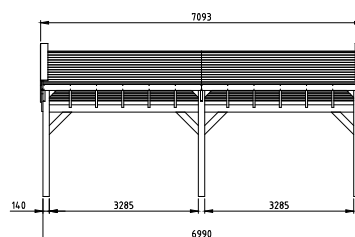

VOORAANZICHT