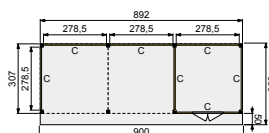

PRIJSINDICATIE

4739,-

3

VOORBEELD SAMENSTELLING:

1x Buitenverblijf basis 600x310 cm, blank	83025	2.529,-
1x Uitbreidingsmodule 300x310 cm, blank	83030	1.049,-
3x Wand C dubbelzijdig Zweeds rabat, zwart	87225	529,-
3x Wand C enkelzijdig Zweeds rabat, zwart	87140	345,-
1x Wand C enkelzijdig Zweeds rabat met dubbele deur, zwart	87185	815,-

PRIJSINDICATIE

Let op, standaard uitgevoerd met blanke dichte dubbele deur!

7.015,-

4