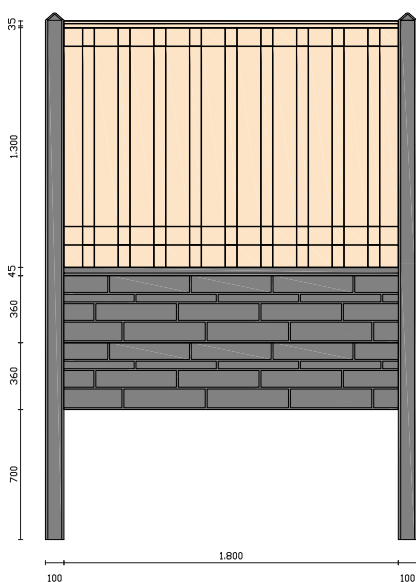

## HOUT-BETON ROTSMOTIEF

Hout-beton rotsmotief geeft een ruimtelijke sfeer in de tuin. Het is verkrijgbaar met betonplaten met een dubbelzijdig rotsmotief en 21-planks schermen van 130 cm hoog. De schermen kunnen worden voorzien van een houten afdekkap. Tussen het scherm en de betonplaat rotsmotief ligt een betonnen afdekkap ter afwerking. Hout-beton rotsmotief is de ideale combinatie voor een lange levensduur en is verkrijgbaar in gecoate en ongecoate versie.