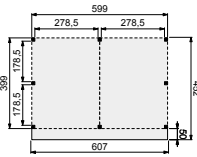

DOUGLASVISION BUITENVERBLIJF BASIS 600X400 CM

Blank	83055	2.925,-
Groen geïmpregneerd	85055	3.275,-
Funderingsmaten (bxd)	599x399 cm	
Buitenmaat dak (bxd)	607x452 cm