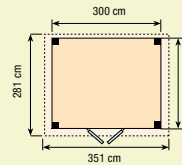

BONTE SPECHT

HOUIDIKTE
28 mm

Blank	19890	1.935,-
Groen geïmpregneerd	88890	2.219,-
Bruin geïmpregneerd	89890	2.219,-
Funderingsmaat (bxh)	300x250 cm	
Buitenmaat dak (bxh)	351x281 cm	

Extra's:		
Vloer blank	19865	175,-
Vloer groen geïmpregneerd	88865	209,-
Vloer bruin geïmpregneerd	89865	209,-
Aluminium daktrim	40091	92,50