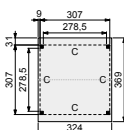

ZADELDAK 310X310 CM

Funderingsmaat (bxd)	306,5x307 cm
Buitenmaten (bxd)	324x369 cm
Blank	40615 2.099,-
Groen geïmpregneerd	44615 2.349,-