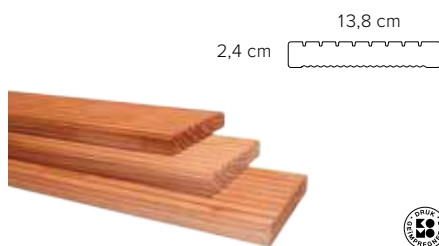

## Grenen geschaafde/fijnbezaagde plank

Ook te gebruiken als dekdeel,		
1 zijde geschaafd, 1 zijde fijnbezaagd		
2,8x19,5x400 cm	06510	<b>16,50</b>