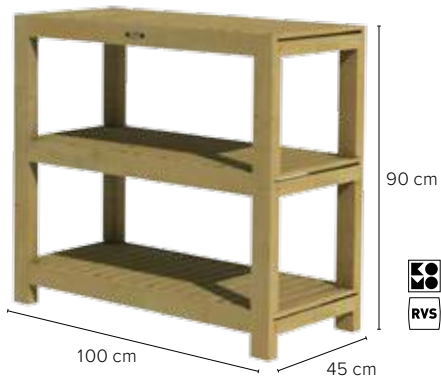

Elan Sidetable Excellent

Van vurenhout. Verfijnde vormgeving.
Bladen van balkjes 1,3x4,4 cm. 610651

94,95