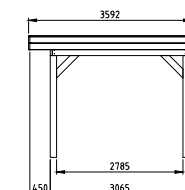

ZIJAANZICHT