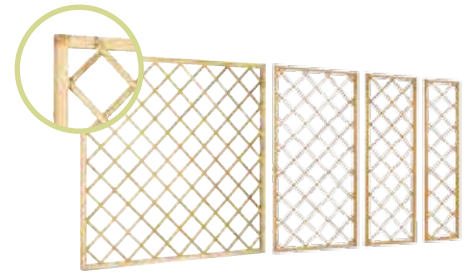

TRELLISSEN

Trellis diagonaal

Gemaakt van geschaafde latten 2,6x2,6 cm (ingekeept) in een raamwerk van 4,5x4,5 cm.

180x180 cm	08217	62,50
90x180 cm	08220	37,95
60x180 cm	08219	33,95
41x180 cm	08218	25,95