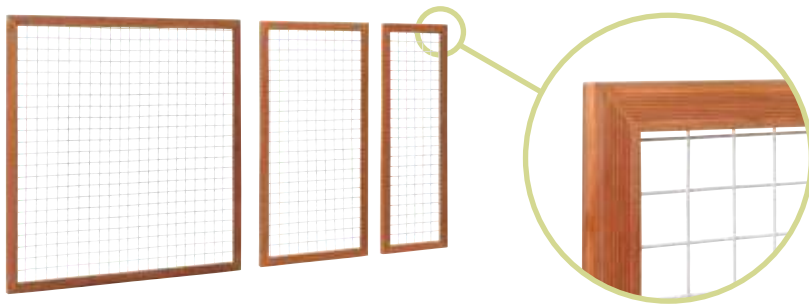

### Hardhouten trellis rechthoek

40x180 cm	14318	<b>19,50</b>
56x180 cm	569720	<b>24,50</b>
90x180 cm	14320	<b>42,50</b>
180x180 cm	14317	<b>62,50</b>