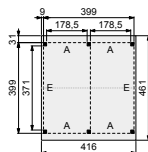

ZADELDAK 400X400 CM

Funderingsmaat (bxd)	399x399 cm
Buitenmaten (bxd)	416x461 cm
Blank	40625 2.995,-
Groen geïmpregneerd	44625 3.299,-