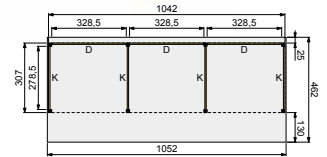

VOORBEELD SAMENSTELLING:

1x Kapschuur basis 700x310 cm, blank
2x Achterwand D blokhutprofiel, blank
2x Douglas hekwerk C, blank

83295 **3.115,-**
83320 **269,-**
51575 **99,-**

PRIJSINDICATIE

3.851,-

2