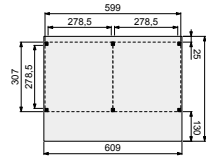

DOUGLASVISION KAPSCHUUR BASIS 600X310 CM

Blank
Groen geïmpregneerd
Funderingsmaten (bxd) 599x307 cm
Buitenmaat dak (bxd) 609x462 cm

83285 **2.855,-**
85285 **3.229,-**