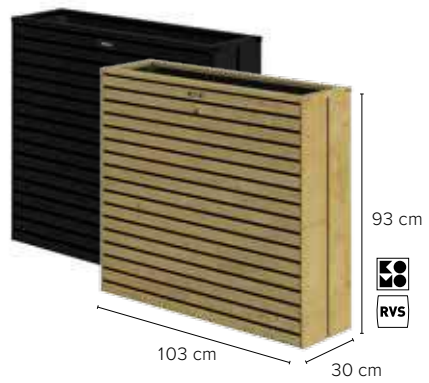

**Elan Trellisbloembak Excellent**

Vurenhout. Groen geïmpregneerd 636487 **119,-**

**Elan Mini Bloembak 60x20 cm**

Vurenhout. Groen geïmpregneerd 637259 **15,95**

**Elan Mini Bloembak 30x30 cm**

Vurenhout. Groen geïmpregneerd 637303 **12,50**