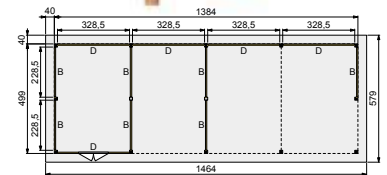

IN ONZE PRESTIGE BUITENVERBLIJVEN WORDEN DOKEN GEBRUIKT VOOR DE AFWERKING. DEZE DOKEN ZIJN OOK LOS VERKRIJGBAAR.