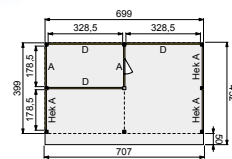

### VOORBEELD SAMENSTELLING:

1x Buitenverblijf basis 700x400 cm, blank  
1x Wand A blokhuutprofiel, blank  
1x Wand A blokhuutprofiel met enkele deur, blank  
3x Wand D blokhuutprofiel, blank  
1x Extra staander, blank  
3x Douglas hekwerk A, blank