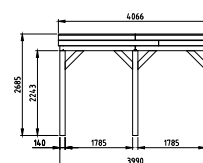

BUITENVERBLIJF
MODULAIR
400X400 CM