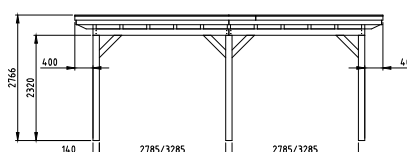

VOORAANZICHT