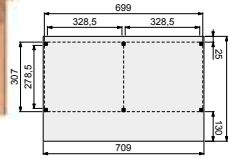

NIEUW

DOUGLASVISION KAPSCHUUR BASIS 700X310 CM

Blank
Groen geïmpregneerd
Funderingsmaten (bxd) 699x307 cm
Buitenmaat dak (bxd) 709x462 cm

83295 **3.115,-**
85295 **3.495,-**

DOUGLASVISION KAPSCHUUR UITBREIDINGSMODULE 350X310 CM

Blank
Groen geïmpregneerd

83300 **1.215,-**
85300 **1.365,-**