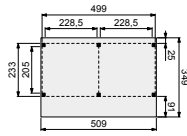

DOUGLASVISION KAPSCHUUR BASIS 500X230 CM

Blank
Groen geïmpregneerd
Funderingsmaten (bxd) 499x233 cm
Buitenmaat dak (bxd) 509x349 cm

83245 **2.399,-**
85245 **2.675,-**