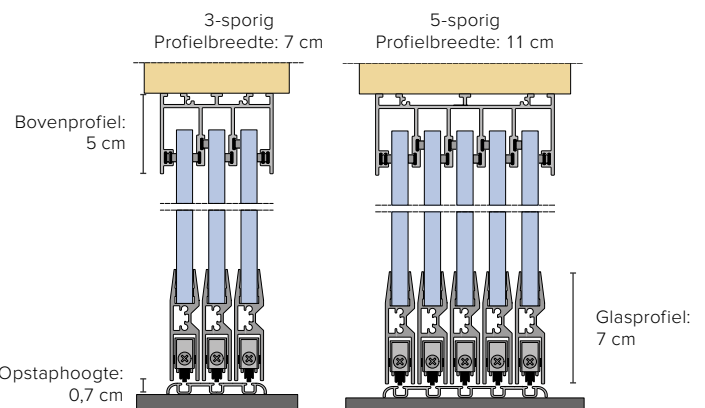

VOORBEELD VAN EEN GLAZEN SCHUIFWAND

- Douglas buitenverblijf 600x310 cm
- Glazen wand van 228,5x214 cm: bestaat uit 3 delige glazen wanden van 86 cm breed

Glazenwand per strekkende meter 12880 **449,-**

Totaal prijs: 2,285x449,- = 1025,95

Let op! Zorg voor een goede, stabiele ondergrond die waterpas is. Aantal wanden is variabel, geef dit aan bij uw bestelling

Bij uw bestelling graag de gewenste kleur en schuifrichting (gezien van buitenaf) doorgeven.