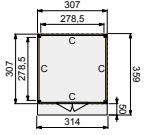

DOUGLASVISION BUITENVERBLIJF 310X310 CM

Blank
Groen geïmpregneerd
Funderingsmaten (bxh) 307x307 cm
Buitenmaat dak (bxh) 314x359 cm

83000 1.895,-
85000 2.125,-

VOORBEELD SAMENSTELLING:

1x Buitenverblijf 310x310 cm, blank
3x Wand C blokhutprofiel, blank
1x Wand C blokhutprofiel met dubbele deur, blank

83000 1.895,-
83085 255,-
83120 775,-

PRIJSINDICATIE

3.435,-