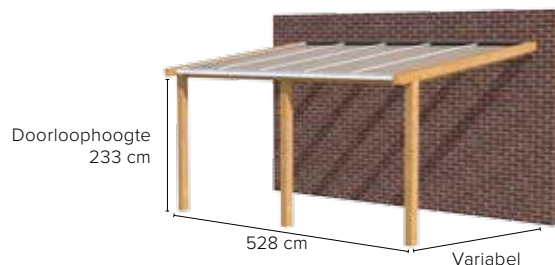

Douglas Veranda Excellent 500

Douglas Veranda Excellent 500, breedte 528, diepte 300 cm.
Helder 43010 **1.869,-**
Opaal 43015 **1.869,-**

Douglas Veranda Excellent 500, breedte 528, diepte 350 cm.
Helder 43040 **2.039,-**
Opaal 43045 **2.039,-**

Douglas Veranda Excellent 500, breedte 528, diepte 400 cm.
Helder 43070 **2.189,-**
Opaal 43075 **2.189,-**