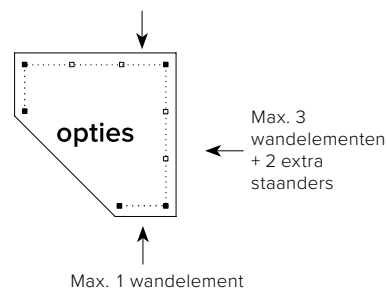

Max. 3 wandelementen + 2 extra staanders