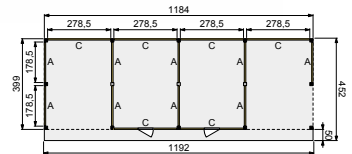

PRIJSINDICATIE

6.435,95

4