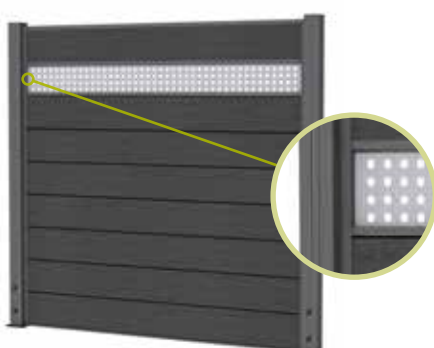

## Aluminium decoratiepaneel

Te combineren met de compositet schermen. Ter vervanging van 1 compositet schermplank.  
2,1x19,5x180 cm 23575 **59,95**