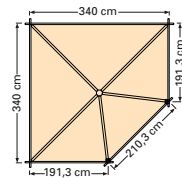

HOEKPAVILJOEN