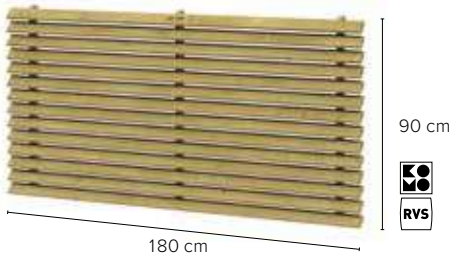

### Shutterscherm Excellent 180

De houten lamellen bewegen middels een RVS-strip. Vuren lamellen 1,9x7 cm. Vuren raamwerk 3x8 cm.

722351 **289,-**

180 cm

180 cm

### Trellisscherm Jasmin

Vuren latten 0,8x1,8 cm met afgeronde kanten, raamwerk 3,5x3 cm. Mazen ca. 2,2x2,2 cm.

Trellisscherm Jasmin 180	304930	<b>82,50</b>
Trellisscherm Jasmin 90	304956	<b>42,50</b>
Trellisscherm Jasmin 60	304964	<b>30,95</b>