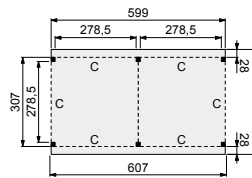

599x307 cm
607x362 cm
40695 **2.389,-**
44695 **2.749,-**