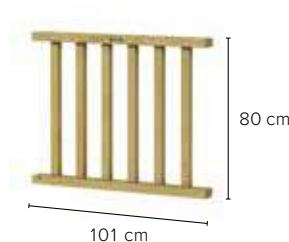

« Een hekje i.p.v. een wandelement kan natuurlijk ook. »

Staander t.b.v. wandelementen

Voor montage van de wandelementen heb je vaak een staander nodig. Formaat 9x9x227 cm. 721441 **27,95**