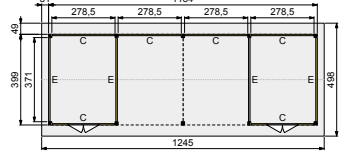

DOUGLASVISION ZAEELDAK PRESTIGE 1200X400 CM

DOUGLASVISION ZAEELDAK PRESTIGE 1200X400 CM

Blank	83570	6.799,-
Groen geïmpregneerd	85570	7.499,-
Funderingsmaten (bxh)	1184x399 cm	
Buitenmaat dak (bxh)	1245x498 cm	

VOORBEELD SAMENSTELLING:

1x Zaeeldak Prestige 1200x400 cm, blank	83570	6.799,-
2x Wand C enkelzijdig Zweeds rabat, zwart	87140	345,-
2x Wand C dubbelzijdig Zweeds rabat, zwart	87185	815,-
2x Wand E enkelzijdig Zweeds rabat, zwart	87225	529,-
4x Wand E enkelzijdig Zweeds rabat, zwart	87150	439,-
2x Topgevel t.b.v. zaeeldak Prestige 400 cm (verticaal), blank	83201	195,-

PRIJSINDICATIE

12.323,-