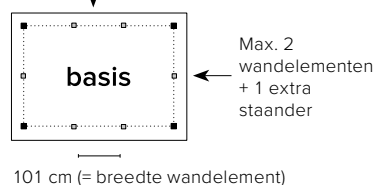

Max. 3 wandelementen + 2 extra staanders