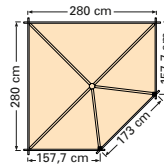

HOEKPAVILJOEN