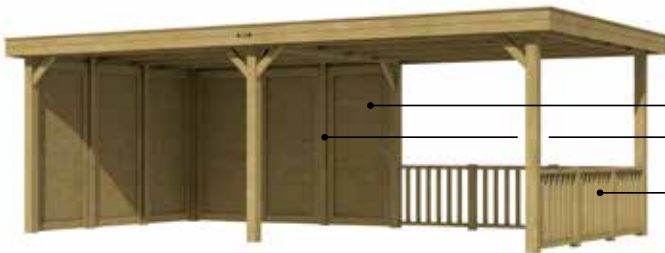

## the good life

Hoe ontspannen kan het leven zijn? Rustig thuiswerken in de tuin, eindelijk de tijd om dat boek uit te lezen, alle ruimte voor een uitbundig kinderfeestje en natuurlijk alle mogelijkheden om de gasten in de watten te leggen met een verrassende outdoor cooking... Eigenlijk zijn de mogelijkheden met een overkapping van Hillhout eindeloos.

Zie pagina 23 en 28 voor alle mogelijkheden.

Kies je eigen wandelement. Hier is het wandelement met klein raam toegepast. Het geeft voldoende lichtinval terwijl je privacy gewaarborgd blijft.

Je Living deels gesloten, deels open geeft een speels karakter. Het Countryhek zorgt voor een "open begrenzing".

Het hoekmodel van de Living Modulair is ideaal voor de hoek van je tuin, met de verschillende wand- en deuropties kun je iedere opstelling creëren.

Aan te passen naar je eigen wensen.

De mogelijkheden  
zijn eindeloos.  
Zie pagina 23  
en 28 voor alle  
mogelijkheden.

# Living modulair EXCELLENT

Stel je eigen overkapping samen. De Living Modulair is voorzien van gelamineerde staanders 12x12 cm. Bovendien is de uitvoering nu verbeterd met zware schoren 9x9 cm en ingekeepte gordingen/ringbalken. Gemaakt van geïmpregneerd vuren. De breedte- en dieptematen zijn inclusief het dakoverstek van 20 cm. Dakbedekking van EPDM, inclusief hemelwaterafvoer. Alle zijden van de Living zijn eenvoudig gedeeltelijk of helemaal dicht te maken met wandelementen, deurelementen en extra staanders.