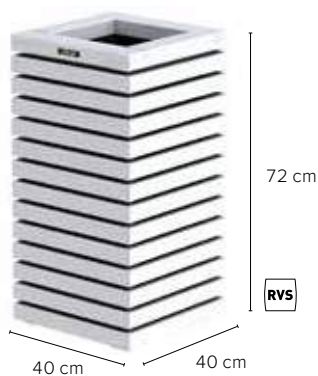

Elan Zuilbloembak 72 cm

Van vurenhout.
Wit

09080 **119,-**