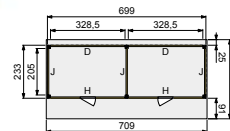

VOORBEELD SAMENSTELLINGEN

1

VOORBEELD SAMENSTELLING:

1x Kapschuur basis 700x230 cm, blank	83265	2.799,-
2x Achterwand D enkelzijdig Zweeds rabat, blank	83410	345,-
2x Voorwand H enkelzijdig Zweeds rabat met enkele deur, blank	83450	715,-
2x Zijwand J enkelzijdig Zweeds rabat, blank	83475	335,-
1x Zijwand J dubbelzijdig Zweeds rabat, blank	83510	529,-

PRIJSINDICATIE

6.118,-
Let op, standaard uitgevoerd met linksdraaiende dichte deur!

2