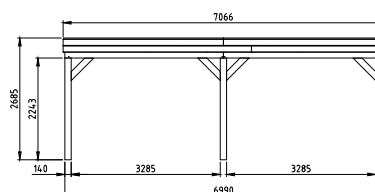

Het basispakket is het buitenverblijf zonder wanden, deuren en/of ramen en bestaat uit:

- Douglas geschaafde staanders, duplo verlijmd 14x14 cm
- Douglas geschaafde gordingen 4,5x16 cm
- Douglas geschaafde schoren 4,5x14,0 cm
- Douglas geschaafde boeiboorden 2,8x16,5 cm (2 stuks)
- Douglas geschaafd dakbescot met veer en groef 1,6x11,6 cm
- Douglashouten afdeklijsten 1,8x7,8 cm
- Dakbedekking: EPDM-rubberfolie (met zijwaterafvoer)
- Doorloophoogte 224 cm
- Hoogte ca. 269 cm

VOORAANZICHT