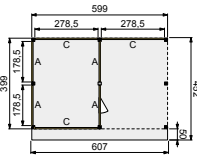

VOORBEELD SAMENSTELLINGEN

1