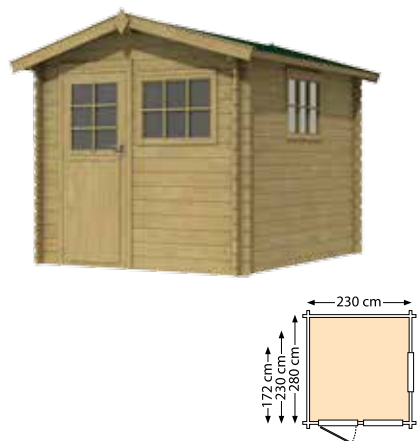

HOUTDIKTE
28 mm

Blank	51025	999,-
Groen geïmpregneerd	52025	1.185,-
Bruin geïmpregneerd	53025	1.185,-
Buitenmaat dak (bxd)	278x220 cm	
Funderingsmaat (bxd)	230x172 cm	
Nokhoogte	243 cm	
Wandhoogte	209 cm	
Uitvoering	1 glasdeur, 2 vaste ramen	

Extra's:		
Vloer blank	51310	74,95
Vloer groen geïmpregneerd	52310	105,-
Vloer bruin geïmpregneerd	53310	105,-
Fundamentbalken groen	25440	53,95
Dakgootset	25330	149,-

Rijn 230

51030	1.115,-
52030	1.299,-
53030	1.299,-
Buitenmaat dak (bxd)	278x278 cm
Funderingsmaat (bxd)	230x230 cm
Nokhoogte	243 cm
Wandhoogte	209 cm
Uitvoering	1 glasdeur, 2 vaste ramen

51315	102,50
52315	135,-
53315	135,-
25440	53,95
25335	165,-

Rijn 280

51035	1.175,-
52035	1.375,-
53035	1.375,-
Buitenmaat dak (bxd)	278x328 cm
Funderingsmaat (bxd)	230x280 cm
Nokhoogte	243 cm
Wandhoogte	209 cm
Uitvoering	1 glasdeur, 2 vaste ramen

51320	122,50
52320	162,50
53320	162,50
25440	53,95
25340	169,-