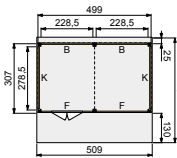

VOORBEELD SAMENSTELLINGEN

1

VOORBEELD SAMENSTELLING:

1x Kapschuur basis 500x310 cm, blank
2x Achterwand B enkelzijdig Zweeds rabat, zwart
1x Voorwand F enkelzijdig Zweeds rabat, zwart
1x Voorwand F enkelzijdig Zweeds rabat met dubbele deur, zwart
2x Zijwand K enkelzijdig Zweeds rabat, zwart

83275 **2.655,-**
87400 **295,-**
87420 **419,-**
87455 **829,-**
87480 **425,-**

PRIJSINDICATIE

Let op, standaard uitgevoerd met dichte dubbele deur!

5.343,-

2