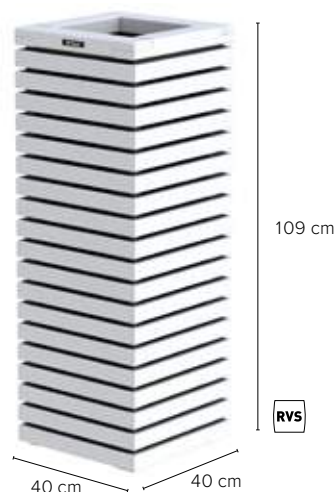

Elan Zuilbloembak 109 cm

Van vurenhout.
Wit

09090 **169,-**