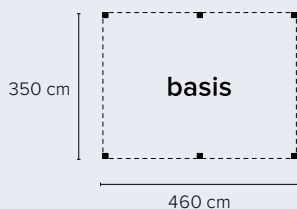

Urban Living Excellent 500

721057 1.729,-