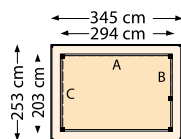

Grasshopper 200

294x203 cm exclusief wanden

Blank	51230	899,-
Groen geïmpregneerd	52230	1.099,-
Bruin geïmpregneerd	53230	1.099,-