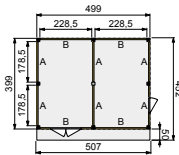

VOORBEELD SAMENSTELLINGEN

1

VOORBEELD SAMENSTELLING:

1x Buitenverblijf basis 500x400 cm, blank	83045	2.689,-
3x Wand A enkelzijdig Zweeds rabat, zwart	87130	265,-
1x Wand A enkelzijdig Zweeds rabat met enkele deur, zwart	87155	555,-
2x Wand A dubbelzijdig Zweeds rabat, zwart	87215	395,-
3x Wand B enkelzijdig Zweeds rabat, zwart	87135	299,-
1x Wand B enkelzijdig Zweeds rabat met dubbele deur, zwart	87180	759,-
1x Extra staander, blank	83240	75,95

PRIJSINDICATIE

Let op, standaard uitgevoerd met (linksdraaiende) dichte deur!

6.560,95

2