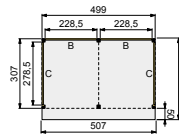

VOORBEELD SAMENSTELLINGEN

1

VOORBEELD SAMENSTELLING:

- 1x Buitenverblijf basis 500x310 cm, blank
- 2x Wand B blokhutprofiel, blank
- 2x Wand C blokhutprofiel, blank

83015	2.385,-
83080	225,-
83085	255,-

PRIJSINDICATIE

3.345,-

2