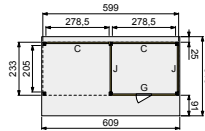

VOORBEELD SAMENSTELLINGEN

1

VOORBEELD SAMENSTELLING:

1x Kapschuur basis 600x230 cm, blank
2x Achterwand C blokhutprofiel, blank
1x Voorwand G blokhutprofiel met enkele deur, blank
2x Zijwand J blokhutprofiel, blank

83255 **2.499,-**
83315 **225,-**
83355 **699,-**
83385 **355,-**

PRIJSINDICATIE

Let op, standaard uitgevoerd met linksdraaiende dichte deur!

4.358,-

2