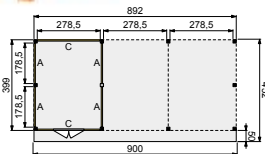

PRIJSINDICATIE

7.145,90

Let op, standaard uitgevoerd met dichte dubbele deur!

3