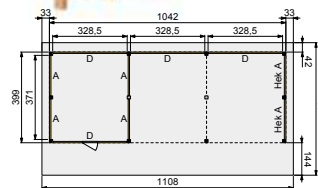

## DOUGLASVISION KAPSCHUUR PRESTIGE 1050X400 CM