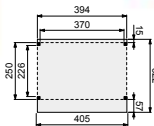

Het basispakket bestaat uit:

- Staanders geschaafd 12x12 cm
- Voorgemonteerde spanten 4,5x9,5 cm
- Zweeds rabat planken voor de kopse spanten
- Ringbalken 4,5x16 cm
- Schoren 4,5x9,5 cm
- Dakbeschot 1,6x11,6 cm met een vellingkant
- Boeidelen 1,8x16 cm
- Windveren 1,8x8 cm
- Bevestigingsmateriaal en opbouwhandleiding
- Excl. dakbedekking (6 pakken shingles benodigd)

Wanden bestaan uit:

Frame: Douglas regelwerk 4,5x7 cm, lengte 250 of 400 cm.
Wandplanken: Zweeds rabat 1,2/2,7x19,5 cm, lengte 400 of 500 cm.
Bevestigingsmaterialen + handleiding.
U dient zelf de materialen op maat te zagen.

Bij de kapschuur Comfort wordt geen dakbedekking geleverd, zo kunt u zelf bepalen of het dak wordt voorzien van dakpannen, metalen dakpanplaten (Let op! U heeft hier andere windveren voor nodig) of bijvoorbeeld shingles. Zie pagina 125.

KAPSCHUUR COMFORT 400X250 CM

Blank	40540	1.299,-
Groen geïmpregneerd	44540	1.485,-

De Douglasvision kapschuur Comfort wordt als kant-en-klaar bouw pakket geleverd.

WANDEN

- Achterwand van enkelzijdig Zweeds rabat
- Zijwand van enkelzijdig Zweeds rabat
- Achterwand van dubbelzijdig Zweeds rabat
- Zijwand van dubbelzijdig Zweeds rabat

BLANK

51545	229,-
51550	182,50
51580	349,-
51585	259,-

GROEN

52545	245,-
52550	205,-
52580	379,-
52585	289,-

ZWART

53545	269,-
53550	235,-
53580	419,-
53585	319,-