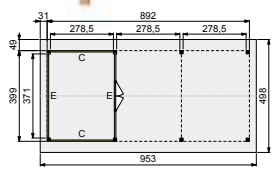

DOUGLASVISION ZADELDAK PRESTIGE 900X400 CM

DOUGLASVISION ZADELDAK PRESTIGE 900X400 CM

Blank	83560	5.669,-
Groen geïmpregneerd	85560	6.245,-
Funderingsmaten (bxd)	892x399 cm	
Buitenmaat dak (bxd)	953x498 cm	

VOORBEELD SAMENSTELLING:

1x Zadel dak Prestige 900x400 cm, blank	83560	5.669,-
2x Wand C enkelzijdig Zweeds rabat, zwart	87140	345,-
1x Wand E enkelzijdig Zweeds rabat, zwart	87150	439,-
1x Wand E enkelzijdig Zweeds rabat met dubbele deur, zwart	87195	925,-
1x Topgevel t.b.v. zadel dak Prestige 400 cm (verticaal), blank	83201	195,-

PRIJSINDICATIE

7.918,-