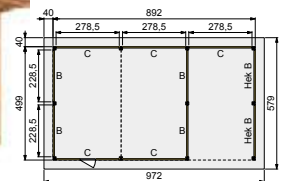

DOUGLASVISION BUITENVERBLIJF PRESTIGE 900X360 CM

DOUGLASVISION BUITENVERBLIJF PRESTIGE 900X360 CM

Blank	83960	6.359,-
Groen geïmpregneerd	85960	6.989,-
Funderingsmaten (bxd)	892x357 cm	
Buitenmaat dak (bxd)	972x437 cm	

VOORBEELD SAMENSTELLING:

1x Buitenverblif Prestige 900x360 cm, blank	83960	6.359,-
2x Wand C enkelzijdig Zweeds rabat, zwart	87140	345,-
1x Wand D enkelzijdig Zweeds rabat, zwart	87145	395,-
1x Wand D enkelzijdig Zweeds rabat met dubbele deur, zwart	87190	879,-

PRIJSINDICATIE

8.323,-

DOUGLASVISION BUITENVERBLIJF PRESTIGE 900X500 CM

DOUGLASVISION BUITENVERBLIJF PRESTIGE 900X500 CM

Blank	83530	7.299,-
Groen geïmpregneerd	85530	7.999,-
Funderingsmaten (bxd)	892x499 cm	
Buitenmaat dak (bxd)	972x579 cm	

VOORBEELD SAMENSTELLING:

1x Buitenverblif Prestige 900x500 cm, blank	83530	7.299,-
4x Wand B enkelzijdig Zweeds rabat, zwart	87135	299,-
3x Wand C enkelzijdig Zweeds rabat, zwart	87140	345,-
1x Wand C enkelzijdig Zweeds rabat met enkele deur, zwart	87165	629,-
1x Wand C dubbelzijdig Zweeds rabat, zwart	87225	529,-
1x Extra staander, blank	83240	75,95
5x Trasraam B type grijs stucwerk	83640	199,-
5x Trasraam C type grijs stucwerk	83645	239,-
2x Douglas hekwerk B, blank	51570	89,95

PRIJSINDICATIE

13.133,85

Let op, standaard uitgevoerd met linksdraaiende dichte deur!