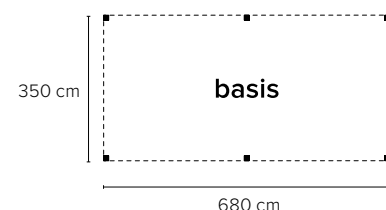

Urban Living Excellent 700

721101 1.999,-