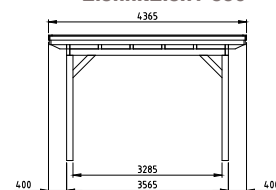

ZIJAANZICHT 360