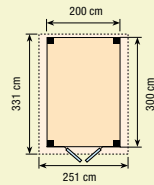

ZWALUW

HOUIDIKTE
28 mm

Blank	19830	1.785,-
Groen geïmpregneerd	88830	2.045,-
Bruin geïmpregneerd	89830	2.045,-
Funderingsmaat (bxh)	200x300 cm	
Buitenmaat dak (bxh)	251x331 cm	

Extra's:		
Vloer blank	19805	159,-
Vloer groen geïmpregneerd	88805	199,-
Vloer bruin geïmpregneerd	89805	199,-
Aluminium daktrim	40091	92,50