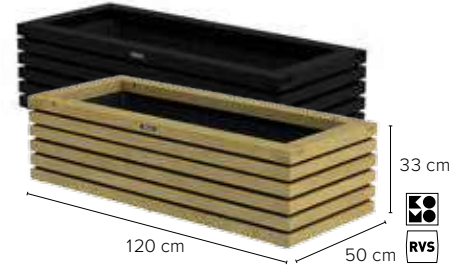

**Elan Bloembak Excellent 120/50**

Vurenhout. Groen geïmpregneerd 636446 **94,95**  
Zwart 301518 **119,-**

**Elan Terrasvijver Excellent**

Vurenhout. Met plastic vijverbak en kleine bloembak. Balkjes 2x4,4 cm. Randbalk 4,4x9 cm. Vijver is ook als bloembak bruikbaar. Groen geïmpregneerd 304598 **149,-**