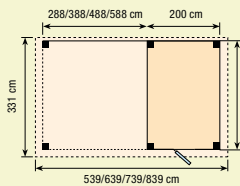

KIEKENDIEF MET LUIFEL

De luifel is zowel links als rechts leverbaar. Geef dit aan bij uw bestelling.

KIEKENDIEF MET LUIFEL 3M

Blank	19810	2.349,-
Groen geïmpregneerd	88810	2.695,-
Bruin geïmpregneerd	89810	2.695,-
Funderingsmaat (bxh)	488x300 cm	
Buitenmaat dak (bxh)	539x331 cm	
Aluminium daktrim	40098	129,-

KIEKENDIEF MET LUIFEL 4M

Blank	19815	2.605,-
Groen geïmpregneerd	88815	2.985,-
Bruin geïmpregneerd	89815	2.985,-
Funderingsmaat (bxh)	588x300 cm	
Buitenmaat dak (bxh)	639x331 cm	
Aluminium daktrim	40098	129,-

KIEKENDIEF MET LUIFEL 5M

Blank	19820	2.889,-
Groen geïmpregneerd	88820	3.315,-
Bruin geïmpregneerd	89820	3.315,-
Funderingsmaat (bxh)	688x300 cm	
Buitenmaat dak (bxh)	739x331 cm	
Aluminium daktrim	40099	165,-

KIEKENDIEF MET LUIFEL 6M

Blank	19825	3.095,-
Groen geïmpregneerd	88825	3.545,-
Bruin geïmpregneerd	89825	3.545,-
Funderingsmaat (bxh)	788x300 cm	
Buitenmaat dak (bxh)	839x331 cm	
Aluminium daktrim	40099	165,-

TOPVISION MET ENKELE DEUR EN DRIELOGS VAST RAAM

Wordt geleverd met EPDM-rubberfolie en verticale dakdoorvoer.