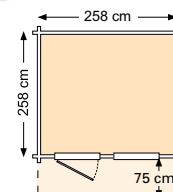

DOUGLASVISION ZADELDAKEN

Geleverd met dakshingles

DOUGLASVISION BLOKHUT CURAÇAO

Met dubbele deur en uitzetraam

Blank	40870	2.099,-
Groen geïmpregneerd	44870	2.399,-
Funderingsmaat (bxh)	258x258 cm	
Buitenmaat dak (bxh)	308x358 cm	
Nokhoogte	257 cm	
Wandhoogte	203 cm	

Extra's:		
Vloer blank	19960	295,-
Vloer groen geïmpregneerd	29960	335,-
Dakgoot	25345	195,-

Geleverd met dakshingles

DOUGLASVISION BLOKHUT MARTINIQUE

Met enkele deur en uitzetraam

Blank	40875	1.899,-
Groen geïmpregneerd	44875	2.189,-
Funderingsmaat (bxh)	258x258 cm	
Buitenmaat dak (bxh)	308x358 cm	
Nokhoogte	257 cm	
Wandhoogte	203 cm	

Extra's:		
Vloer blank	19960	295,-
Vloer groen geïmpregneerd	29960	335,-
Dakgoot	25345	195,-

DOUGLASVISION LESSENAARSDAKEN

Geleverd met EPDM

DOUGLASVISION BLOKHUT HAWAÏ

Met dubbele deur

Blank	40880	1.849,-
Groen geïmpregneerd	44880	2.125,-
Funderingsmaat (bxh)	258x258 cm	
Buitenmaat dak (bxh)	302x282 cm	
Nokhoogte	223 cm	
Wandhoogte	184 cm	

Extra's:		
Vloer blank	19960	295,-
Vloer groen geïmpregneerd	29960	335,-
Dakgoot	25360	89,95

DOUGLASVISION BLOKHUT MAUI

Met enkele deur en uitzetraam

Blank	40885	1.745,-
Groen geïmpregneerd	44885	1.999,-
Funderingsmaat (bxh)	258x258 cm	
Buitenmaat dak (bxh)	302x282 cm	
Nokhoogte	223 cm	
Wandhoogte	184 cm	

Extra's:		
Vloer blank	19960	295,-
Vloer groen geïmpregneerd	29960	335,-
Dakgoot	25360	89,95

MAATWERK VERKRIJGBAAR TOT EN MET 400 CM BREED/DIEP