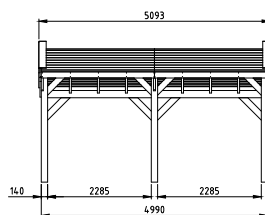

VOORAANZICHT

ZIJAAANZICHT