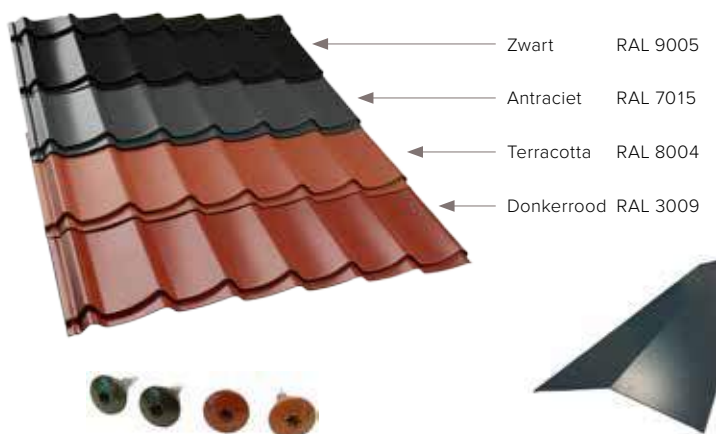

DAKPANPLATEN

De dakpanplaten zijn uitgevoerd met coating (garantie van 10 jaar) en worden geleverd inclusief gecoate schroeven, nokstukken en een duidelijke handleiding. De platen zijn hierdoor snel te leggen, onderhoudsvrij en hebben een lange levensduur.

Dakpanplaten zijn beschikbaar in de kleuren zwart, antraciet, terracotta en donkerrood.

De platen worden in de lengte op maat aangeleverd. De breedte dient in het werk pas gemaakt te worden. De afmetingen van de dakpanplaten zijn speciaal afgestemd op onze kapschuren en zadeldaken.

Indien gewenst kunnen wij voor u het benodigde aantal dakpanplaten berekenen en leveren voor bijvoorbeeld een maatwerk overkapping, tuinhuis, kapschuur of blokhuut. Vraag uw dealer naar meer informatie en prijzen.