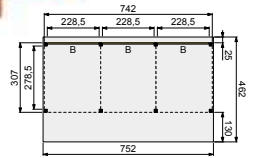

VOORBEELD SAMENSTELLING:

1x Kapschuur basis 500x310 cm, blank
1x Kapschuur uitbreidingsmodule 250x310 cm, blank
3x Achterwand B blokhutprofiel, blank

83275 **2.655,-**
83280 **949,-**
83310 **189,-**