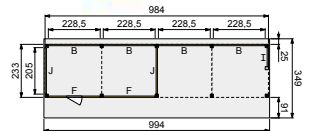

VOORBEELD SAMENSTELLING:

1x Kapschuur basis 500x230 cm, blank
2x Kapschuur uitbreidingsmodule 250x230 cm, blank
2x Achterwand B enkelzijdig Zweeds rabat, zwart
2x Achterwand B dubbelzijdig Zweeds rabat, zwart
1x Voorwand F enkelzijdig Zweeds rabat, zwart
1x Voorwand F enkelzijdig Zweeds rabat met enkele deur, zwart
1x Zijwand I dubbelzijdig Zweeds rabat incl. extra staander, zwart
2x Zijwand J enkelzijdig Zweeds rabat, zwart

83245 **2.399,-**
83250 **895,-**
87400 **295,-**
87490 **439,-**
87420 **419,-**
87440 **659,-**
87505 **395,-**
87475 **389,-**

PRIJSINDICATIE

7.908,-

Let op, standaard uitgevoerd met linksdraaiende dichte deur!

VOOR ALLE INFORMATIE OVER DE WANDEN ZIE PAGINA 100 T/M 101,
VOOR ALLE INFORMATIE OVER DEUREN, RAMEN, & ACCESSOIRES ZIE PAGINA 120 T/M 127.