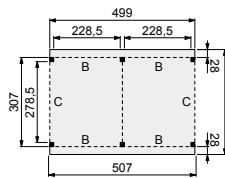

VRIJSTAANDE CARPORT

Funderingsmaat (bxd)
Buitenmaat dak (bxd)
Blank
Groen geïmpregneerd

499x307 cm
507x362 cm
40690 **2.289,-**
44690 **2.629,-**