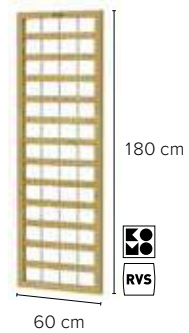

Elan Trellis

Raamwerk 4,3x4,3 cm. Horizontale
ingefreesde vuren latten 2x4,3 cm.
RVS stangen ø 8 mm.
301740 **52,50**