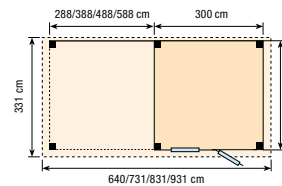

TAPUIT MET LUIFEL

TAPUIT MET LUIFEL 3M

18147	2.655,-
88147	3.029,-
89147	3.029,-
Funderingsmaat	588x300 cm
Buitenmaat dak	639x331 cm
40098	129,-

TAPUIT MET LUIFEL 4M

18148	2.985,-
88148	3.419,-
89148	3.419,-
Funderingsmaat	688x300 cm
Buitenmaat dak	739x331 cm
40098	129,-

TAPUIT MET LUIFEL 5M

18149	3.289,-
88149	3.779,-
89149	3.779,-
Funderingsmaat	788x300 cm
Buitenmaat dak	839x331 cm
40099	165,-

TAPUIT MET LUIFEL 6M

18150	3.649,-
88150	4.129,-
89150	4.129,-
Funderingsmaat	888x300 cm
Buitenmaat dak	939x331 cm
40099	165,-