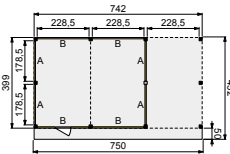

PRIJSINDICATIE

4.443,-

3