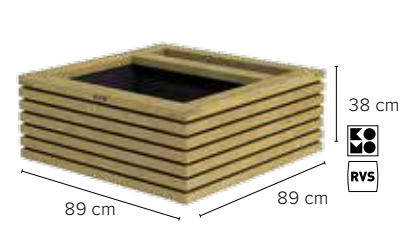

## Strakke lijnen en verfijnde vormgeving

De strakke lijnen en verfijnde vormgeving zijn kenmerkend voor de Elan bloembakken. Deze eigentijdse bloembakken, gemaakt van vurenhout, zijn ook verkrijgbaar als witte zuilbloembak. De zuilbloembak is voorzien van een verstelbare bodem. De witte bloembakken zijn tweemaal wit gespoten.