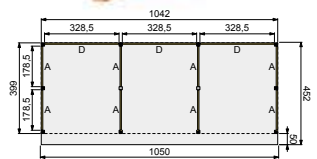

PRIJSINDICATIE

Let op, standaard uitgevoerd met linksdraaiende dichte deur!

5.192,45

2

VOORBEELD SAMENSTELLING:

1x Buitenverblijf basis 700x400 cm, blank
1x Buitenverblijf uitbreidingsmodule 350x400 cm, blank
8x Wand A blokhuutprofiel, blank
3x Wand D blokhuutprofiel, blank
2x Extra staander, blank

83065	3.265,-
83070	1.465,-
83075	199,-
83090	295,-
83240	75,95