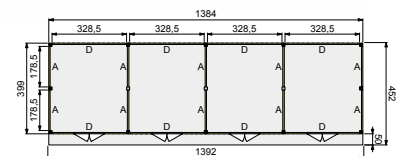

PRIJSINDICATIE

9.139,95

4