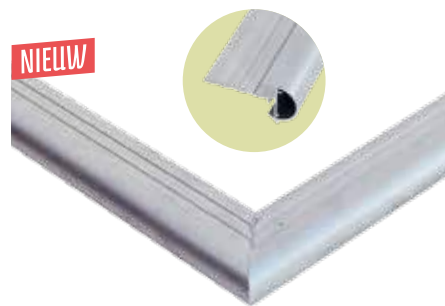

EXTRA BLOKHUT ACCESSOIRES

Betontegel antraciet

T.b.v. staanders overkappingen. Met vellingkant. Inclusief verzinkte verstelbare plaat 8,5x8,5 cm met 2 losse moeren M20. Gewicht ca. 7 kg. 18x18 cm

13006 **25,95**

Betonpoer antraciet

T.b.v. staanders overkappingen. Met vellingkant. Inclusief verzinkte verstelbare plaat 8,5x8,5 cm met 2 losse moeren M20. Gewicht ca. 37 kg. 18x18x50 cm

13007 **34,95**

Ook kunt u i.p.v. de verzinkte verstelbare plaat 8,5x8,5 cm kiezen voor de alternatieve paalsteen, art.nr. 19043.

Alternatieve paalsteen

Passend bij art.nrs. 13006 en 13007. Verzinkte verstelbare paalsteen 8,5x11-15 cm met 2 losse moeren M20.

Meerprijs alternatieve paalsteen 19043 **5,95**

Betonpoer antraciet en grijs

T.b.v. staanders overkappingen. Met afgeronde bovenkant (afmeting bovenaan: 15x15 cm). Inclusief verzinkte plaat 10x10 cm met gelaste moer M16. Gewicht ca. 33 kg. 18x18x50 cm

Antraciet 13008 **32,95**
Grijs 13009 **30,50**

Aluminium daktrim hoekmodel t.b.v. platdak

Bestaat uit 4 hoekstukken, trimmen en bevestigingsmaterialen.

350x350 cm	40091	92,50
505x350 cm	40095	115,-
605x450 cm	40098	129,-
905x450 cm	40099	165,-
1250x600 cm	40071	189,-
1500x600 cm	40073	205,-

Aluminium daktrim met ronde kraal 2,6 cm t.b.v. platdak

Bestaande uit 4 hoekstukken, trimmen en bevestigingsmateriaal.

350x350 cm	41100	179,-
505x350 cm	41105	225,-
605x450 cm	41110	275,-
905x450 cm	41115	299,-
1250x600 cm	41130	365,-
1500x600 cm	41135	415,-