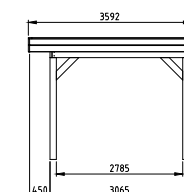

ZIJAANZICHT