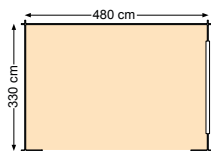

OVERKAPPING LESSENAARSDAK

HOUTDIKTE
40 mm

Deze overkapping is verkrijgbaar in 2 afmetingen.

Wanden 40 mm dik

• Hoogte voorkant is 255 cm en achterzijde is 201 cm

• Dakbedekking: standaard groene shingles

• De opening is zowel aan de linker- als aan de rechterzijde toe te passen

Overkapping lessenaarsdak Kolgans

400x350 cm	Blank	51470	1.739,-
400x350 cm	Groen geïmpregneerd	52470	2.049,-
500x350 cm	Blank	51475	2.025,-
500x350 cm	Groen geïmpregneerd	52475	2.349,-