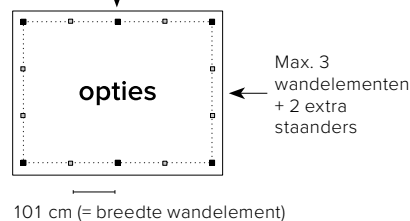

Max. 4 wandelementen + 2 extra staanders