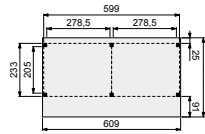

DOUGLASVISION KAPSCHUUR BASIS 600X230 CM

Blank
Groen geïmpregneerd
Funderingsmaten (bxd) 599x233 cm
Buitenmaat dak (bxd) 609x349 cm

83255 **2.499,-**
85255 **2.815,-**