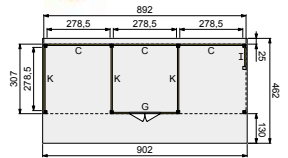

### VOORBEELD SAMENSTELLING:

1x Kapschuur basis 600x310 cm, blank  
1x Kapschuur uitbreidingsmodule 300x310 cm, blank  
1x Achterwand C enkelzijdig Zweeds rabat, blank  
2x Achterwand C dubbelzijdig Zweeds rabat, blank  
1x Voorwand G enkelzijdig Zweeds rabat met dubbele deur, blank  
2x Zijwand K enkelzijdig Zweeds rabat, blank  
1x Zijwand K dubbelzijdig Zweeds rabat, blank  
1x Zijwand I dubbelzijdig Zweeds rabat incl. extra staander, blank