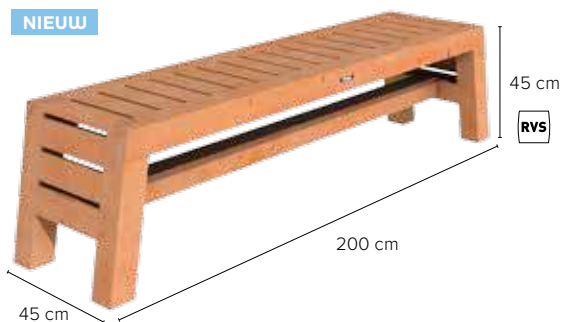

Douglas bank Riva Excellent

Gemaakt van blank douglashout.

11672

139,-

NIEUW