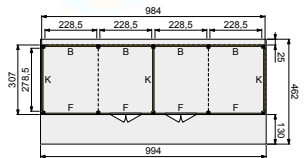

PRIJSINDICATIE

5.780,-

4