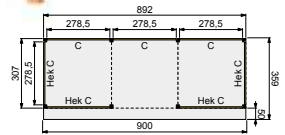

VOORBEELD SAMENSTELLING:

1x Buitenverblijf basis 600x310 cm, blank	83025	2.529,-
1x Uitbreidingsmodule 300x310 cm, blank	83030	1.049,-
3x Wand C blokhutprofiel, blank	83085	255,-
4x Douglas hekwerk C, blank	51575	99,-