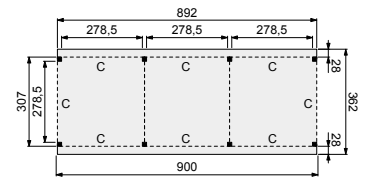

892x307 cm
900x362 cm
40760 **3.349,-**
44760 **3.845,-**