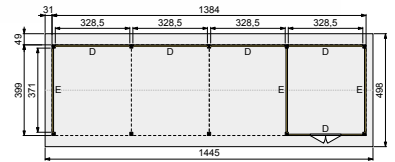

DOUGLASVISION ZAEELDAK PRESTIGE 1400X400 CM

DOUGLASVISION ZAEELDAK PRESTIGE 1400X400 CM

Blank	83575	6.999,-
Groen geïmpregneerd	85575	7.795,-
Funderingsmaten (bxh)	1384x399 cm	
Buitenmaat dak (bxh)	1445x498 cm	

VOORBEELD SAMENSTELLING:

1x Zaeeldak Prestige 1400x400 cm, blank	83575	6.999,-
1x Wand D enkelzijdig Zweeds rabat, blank	83145	325,-
1x Wand D enkelzijdig Zweeds rabat met dubbele deur, blank	83190	835,-
3x Wand D dubbelzijdig Zweeds rabat, blank	83230	529,-
2x Wand E enkelzijdig Zweeds rabat, blank	83150	395,-
1x Wand E dubbelzijdig Zweeds rabat, blank	83235	619,-
1x Topgevel t.b.v. zaeeldak Prestige 400 cm (verticaal), blank	83201	195,-