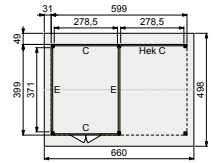

PRIJSINDICATIE

6.627,-