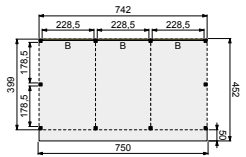

VOORBEELD SAMENSTELLING:

1x Buitenverblijf basis 500x400 cm, blank	83045	2.689,-
1x Buitenverblijf uitbreidingsmodule 250x400 cm, blank	83050	1.079,-
3x Wand B blokhutprofiel, blank	83080	225,-