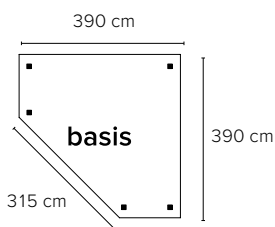

Living Modulair Hoekmodel Excellent

721156 1.499,-