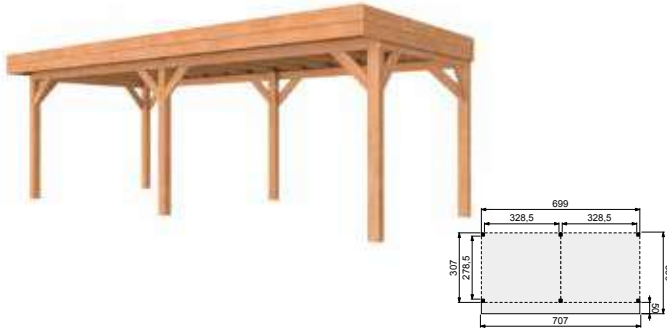

DOUGLASVISION BUITENVERBLIJF MODULAIR 700X310 CM

Het basispakket is te
vergroten met één of
meerdere uitbreidingssets

DOUGLASVISION BUITENVERBLIJF BASIS 700X310 CM

Blank	83035	2.795,-
Groen geïmpregneerd	85035	3.145,-
Funderingsmaten (bxd)	699x307 cm	
Buitenmaat dak (bxd)	707x359 cm	

DOUGLASVISION BUITENVERBLIJF UITBREIDINGSMODULE 350X310 CM

Blank	83040	1.259,-
Groen geïmpregneerd	85040	1.449,-

DOUGLASVISION BUITENVERBLIJVEN