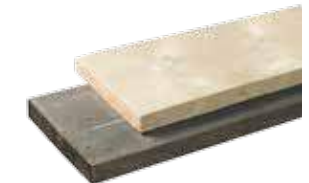

## Steigerplank Midden-Europees vuren

Gedroogd.  
Grijs geïmpregneerd, 2,9x19x500 cm  
Lichtgrijs 06555 20,50  
Donkergrijs 06550 20,50