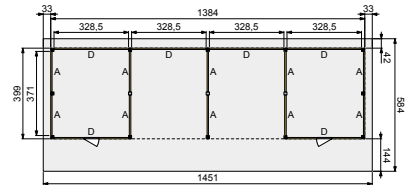

VOORBEELD SAMENSTELLING:

1x Kapschuur Prestige 1400x400 cm, blank	83605	9.149,-
8x Zijwand A enkelzijdig Zweeds rabat, zwart	87130	265,-
2x Zijwand A dubbelzijdig Zweeds rabat, zwart	87215	395,-
2x Achterwand D enkelzijdig Zweeds rabat, zwart	87410	379,-
2x Achterwand D dubbelzijdig Zweeds rabat, zwart	87500	555,-
2x Voorwand D enkelzijdig Zweeds rabat met enkele deur, zwart	87170	675,-