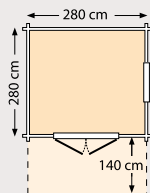

HOUTDIKTE
28
mm

Theems 280 met voordak		
Blank	51080	1.599,-
Groen geïmpregneerd	52080	1.849,-
Bruin geïmpregneerd	53080	1.849,-
Buitenmaat dak (bxd)	355x448 cm	
Funderingsmaat (bxd)	280x280 cm	
Nokhoogte	243 cm	
Wandhoogte	209 cm	
Uitvoering	1 dubbele deur, 1 uitzetraam	
Extra's:		
Vloer blank	51335	149,-
Vloer groen geïmpregneerd	52335	189,-
Vloer bruin geïmpregneerd	53335	189,-
Fundamentbalken groen	25440	53,95
Dakgootset	25350	195,-