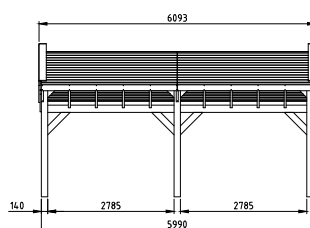

VOORRAANZICHT