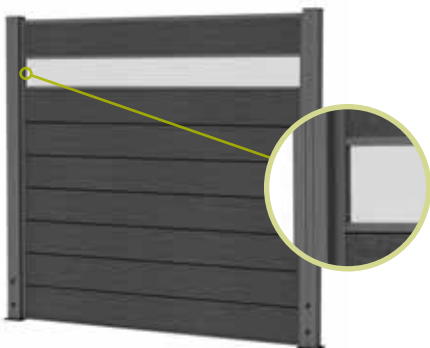

Melkglaspaneel

Te combineren met de compositet schermen. Ter vervanging van 1 compositet schermplank.
2,1x19,5x180 cm 23570 **52,50**