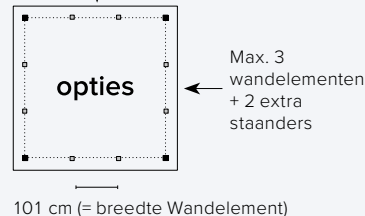

Max. 3 wandelementen + 2 extra staanders