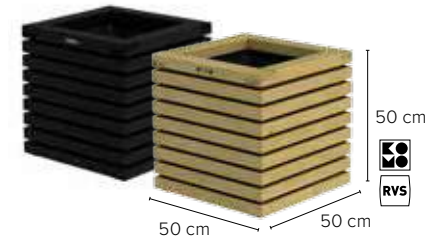

Elan Bloembak Excellent 50

Vurenhout. Groen geïmpregneerd 636452 **74,95**
Zwart 301382 **94,95**