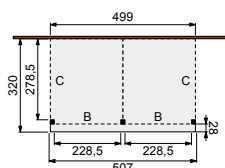

MUURANBOUW CARPORT

Funderingsmaat (bxd)
Buitenmaat dak (bxd)
Blank
Groen geïmpregneerd

499x293 cm
507x320 cm
40765 **1.965,-**
44765 **2.265,-**