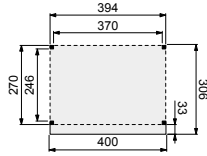

DOUGLASVISION BUITENVERBLIJF COMFORT 400X270 CM

BUITENVERBLIJF COMFORT 400X270 CM

Blank
Groen geïmpregneerd

40930 **1.299,-**
44930 **1.499,-**

Het Douglasvision Buitenverblijf Comfort wordt als kant-en-klaar bouw pakket geleverd.

WANDEN

Achterwand van enkelzijdig Zweeds rabat
Achterwand van dubbelzijdig Zweeds rabat
Zijwand van enkelzijdig Zweeds rabat
Zijwand van dubbelzijdig Zweeds rabat

BLANK

40935 **259,-**
40940 **439,-**
40945 **192,-**
40950 **305,-**

GROEN

44935 **272,50**
44940 **485,-**
44945 **219,-**
44950 **345,-**

ZWART

46935 **299,-**
46940 **529,-**
46945 **239,-**
46950 **375,-**

BETONPOEREN, ALUMINIUM DAKTRIMMEN, BEITS EN VERANDAHEKWERKEN ZIJN OPTIONEEL VERKRIJGBAAR. ZIE PAGINA 74 EN 125. UW DEALER KAN U HIEROVER INFORMEREN.

Het basispakket bestaat uit:

- Staanders geschaafd 12x12 cm
- Ringbalk 4,5x16 cm
- Gordingen en schoren 4,5x12 cm
- Dakbeschoot 1,6x11,6 cm met een vellingkant
- Boeidelen 2,8x19,5 cm
- Windveren 1,8x7 cm
- Bevestigingsmateriaal en opbouwhandleiding
- Dakbedekking: EPDM-rubberfolie met zijwaterafvoer
- Hoogte 260 cm

Funderingsmaat (bxh) 394x270 cm
Buitenmaat dak (bxh) 400x306 cm

Wanden bestaan uit:

Frame: douglas regelwerk 4,5x7 cm, lengte 250 of 400 cm. Wandplanken: Zweeds rabat 1,2/2,7x19,5 cm, lengte 400 of 500 cm. Bevestigingsmaterialen + handleiding. U dient zelf de materialen op maat te zagen.

Woodvision

DOUGLASVISION BUITENVERBLIJVEN