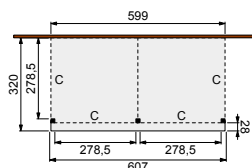

599x293 cm
607x320 cm
40770 **2.099,-**
44770 **2.429,-**