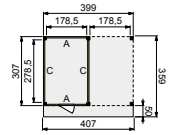

DOUGLASVISION BUITENVERBLIJF 400X310 CM

Blank
Groen geïmpregneerd
Funderingsmaten (bxh) 399x307 cm
Buitenmaat dak (bxh) 407x359 cm

83005 2.155,-
85005 2.469,-

VOORBEELD SAMENSTELLING:

1x Buitenverblijf 400x310 cm, blank
1x Wand A enkelzijdig Zweeds rabat, zwart
1x Wand A enkelzijdig Zweeds rabat met enkele deur, zwart
2x Wand C enkelzijdig Zweeds rabat, zwart

83005 2.155,-
87130 265,-
87155 555,-
87140 345,-

PRIJSINDICATIE

Let op, standaard uitgevoerd met linksdraaiende dichte deur!

3.665,-