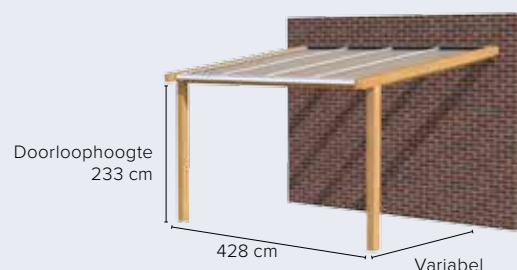

Douglas Veranda Excellent 400

Douglas Veranda Excellent 400, breedte 428, diepte 300 cm.
Helder 43000 **1.599,-**
Opaal 43005 **1.599,-**

Douglas Veranda Excellent 400, breedte 428, diepte 350 cm.
Helder 43030 **1.765,-**
Opaal 43035 **1.765,-**

Douglas Veranda Excellent 400, breedte 428, diepte 400 cm.
Helder 43060 **1.869,-**
Opaal 43065 **1.869,-**