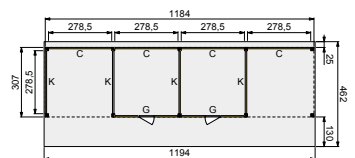

PRIJSINDICATIE

6.024,-

4