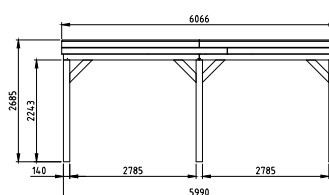

Het basispakket is het buitenverblijf zonder wanden, deuren en/of ramen en bestaat uit:

- Douglas geschaafde staanders, duplo verlijmd 14x14 cm
- Douglas geschaafde gordingen 4,5x16 cm
- Douglas geschaafde schoren 4,5x14,0 cm
- Douglas geschaafde boeiboorden 2,8x16,5 cm (2 stuks)
- Douglas geschaafd dakbeschoot met veer en groef 1,6x11,6 cm
- Douglashouten afdeklijsten 1,8x7,8 cm
- Dakbedekking: EPDM-rubberfolie (met zijwaterafvoer)
- Doorloophoogte 224 cm
- Hoogte ca. 269 cm

VOORAANZICHT