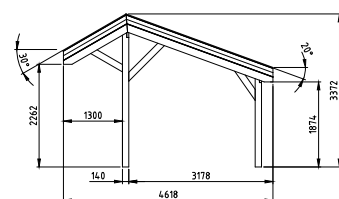

ZIJAAANZICHT