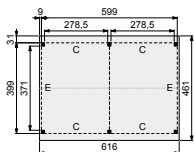

ZADELDAK 500X400 CM

ZADELDAK 600X400 CM

Funderingsmaat (bxd)	599x399 cm
Buitenmaten (bxd)	616x461 cm
Blank	40645 3.499,-
Groen geïmpregneerd	44645 3.875,-