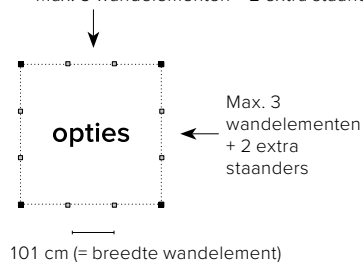

Max. 3 wandelementen + 2 extra staanders