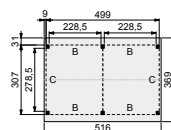

ZADELDAK 400X310 CM

ZADELDAK 500X310 CM

Funderingsmaat (bxd)	499x307 cm
Buitenmaten (bxd)	516x369 cm
Blank	40630 2.799,-
Groen geïmpregneerd	44630 3.099,-