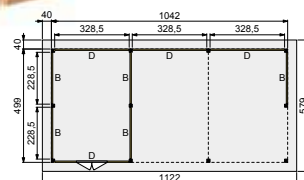

DOUGLASVISION BUITENVERBLIJF PRESTIGE 1050X500 CM

DOUGLASVISION BUITENVERBLIJF PRESTIGE 1050X500 CM

Blank	83535	7.729,-
Groen geïmpregneerd	85535	8.499,-
Funderingsmaten (bxd)	1042x499 cm	
Buitenmaat dak (bxd)	1122x579 cm	

VOORBEELD SAMENSTELLING:

1x Buitenverblijf Prestige 1050x500 cm, blank	83535	7.729,-
4x Wand B enkelzijdig Zweeds rabat, blank	83135	255,-
1x Wand B dubbelzijdig Zweeds rabat, blank	83220	395,-
1x Wand D enkelzijdig Zweeds rabat, blank	83145	325,-
1x Wand D enkelzijdig Zweeds rabat met dubbele deur, blank	83190	835,-
2x Wand D dubbelzijdig Zweeds rabat, blank	83230	529,-
1x Extra staander, blank	83240	75,95

PRIJSINDICATIE

Let op, standaard uitgevoerd met dichte dubbele deur!

11.437,95