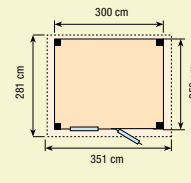

BONTE KRAAI

HOUIDIKTE
28 mm

19860	1.789,-
88860	2.049,-
89860	2.049,-
Funderingsmaat	300x250 cm
Buitenmaat dak	351x281 cm

19865	175,-
88865	209,-
89865	209,-
40091	92,50