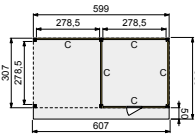

VOORBEELD SAMENSTELLINGEN

1

VOORBEELD SAMENSTELLING:

1x Buitenverblijf basis 600x310 cm, blank	83025	2.529,-
4x Wand C blokhutprofiel, blank	83085	255,-
1x Wand C blokhutprofiel met rechtsdraaiende enkele deur, blank	83105	629,-

PRIJSINDICATIE

Let op, standaard uitgevoerd met linksdraaiende dichte deur!

4178,-

2