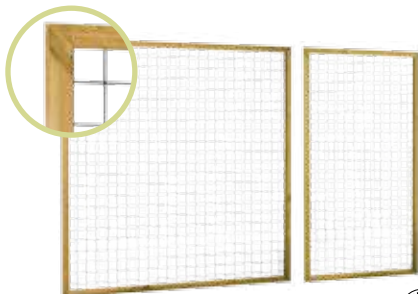

Eco gaastrellis

Eco gaastrellis met verzinkt gaaspaneel en een grenen raamwerk van 4,5x4,5 cm. Het gaaspaneel heeft een maaswijdte van 7,5x7,5 cm en een doorsnede van $\varnothing$ 3,8 mm.

180x180 cm	08325	55,-
90x180 cm	08326	34,95