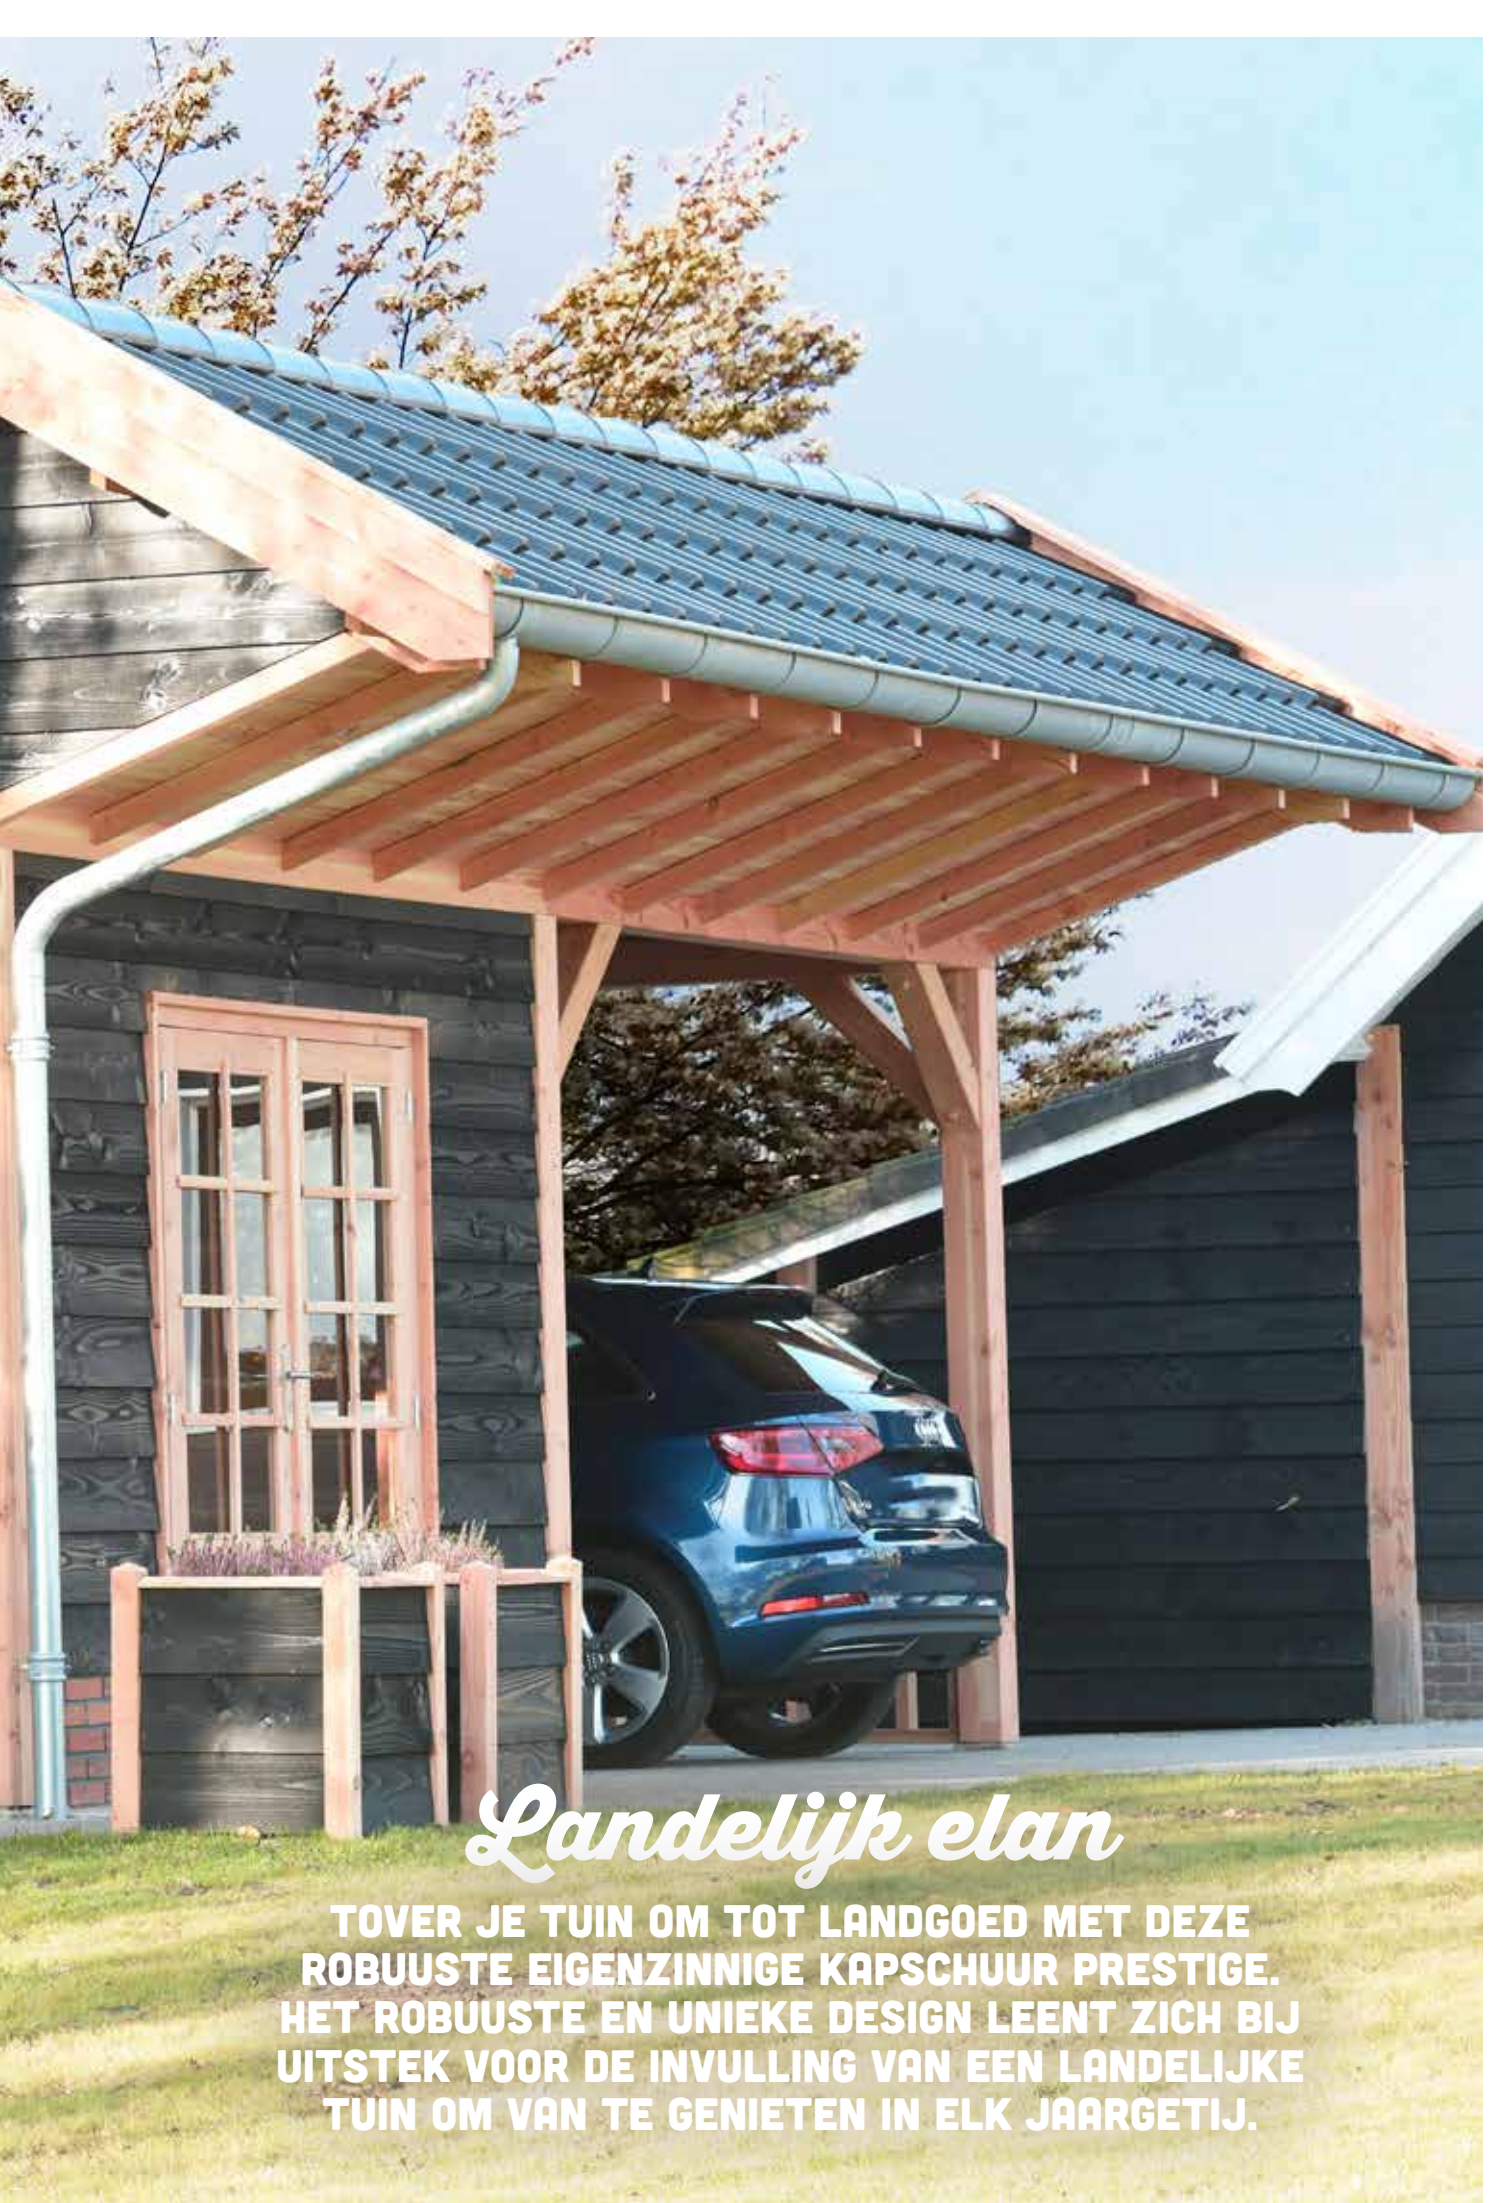

Landelijk elan

TOVER JE TUIN OM TOT LANDGOED MET DEZE ROBUUSTE EIGENZINNIGE KAPSCHUUR PRESTIGE. HET ROBUUSTE EN UNIEKE DESIGN LEENT ZICH BIJ UITSTEK VOOR DE INVULLING VAN EEN LANDELIJKE TUIN OM VAN TE GENIETEN IN ELK JAARGETIJ.