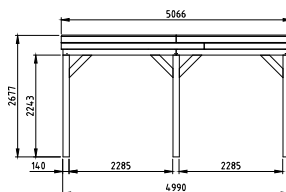

Het basispakket is het buitenverblijf zonder wanden, deuren en/of ramen en bestaat uit:

- Douglas geschaafde staanders, duplo verlijmd 14x14 cm
- Douglas geschaafde gordingen 4,5x16 cm
- Douglas geschaafde schoren 4,5x14,0 cm
- Douglas geschaafde boeiboorden 2,8x16,5 cm (2 stuks)
- Douglas geschaafd dakbeschet met veer en groef 1,6x11,6 cm
- Douglashouten afdeklijsten 1,8x7,8 cm
- Dakbedekking: EPDM-rubberfolie (met zijwaterafvoer)
- Doorloophoogte 224 cm
- Hoogte ca. 269 cm

VOORAANZICHT