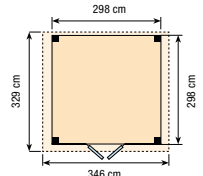

DOUGLAS TOPVISION TUINHUIZEN

De douglas Topvision tuinhuisen zijn verkrijgbaar in twee varianten, de Raaf (enkele deur 4-ruits en raam) en de Roek (dubbele deur 4-ruits). Beide tuinhuisen zijn verkrijgbaar met een luifel van 3, 4, 5 of 6 meter breedte. Ramen en deuren zijn uitgevoerd met melkglas.

DOUGLAS TOPVISION ZONDER LUIFEL

DOUGLAS TOPVISION RAAF

Met 4-ruits enkele deur en raam

Blank	19910	2.549,-
Groen geïmpregneerd	29910	2.875,-
Aluminium daktrim	40091	92,50
Funderingsmaat (bxh)	298x298 cm	
Buitenmaat dak (bxh)	346x329 cm	

Extra's:

Vloer blank	19955	295,-
Vloer groen geïmpregneerd	29955	355,-

DOUGLAS TOPVISION ROEK

Met 4-ruits dubbele deur

Blank	19905	2.649,-
Groen geïmpregneerd	29905	2.975,-
Aluminium daktrim	40091	92,50
Funderingsmaat (bxh)	298x298 cm	
Buitenmaat dak (bxh)	346x329 cm	

Extra's:

Vloer blank	19955	295,-
Vloer groen geïmpregneerd	29955	355,-