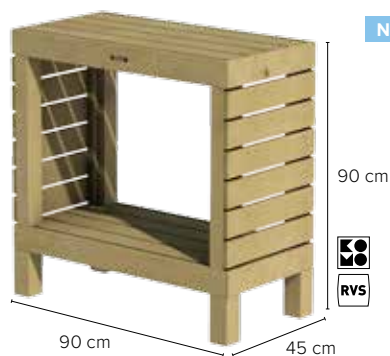

Haardhoutberging Linne Excellent

Van vurenhout. Zijkanten van latten 1,3x8,5 cm met afgeronde hoeken. Dak afgewerkt met verzinkt staalplaat.

991009 175,-

Smaakvol design
en verrassend
veelzijdig!