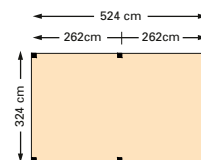

Douglas houtpakket

324x524 cm

T.b.v. schaduwdoek
290x500 cm
27035

1.085,-