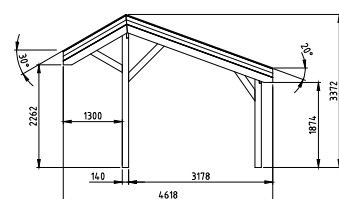

ZIJAAANZICHT