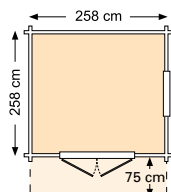

Geleverd met dakshingles

DOUGLASVISION BLOKHUT CURAÇAO

Met dubbele deur en uitzetraam

Blank	40870	2.099,-
Groen geïmpregneerd	44870	2.399,-
Funderingsmaat (bxh)	258x258 cm	
Buitenmaat dak (bxh)	308x358 cm	
Nokhoogte	257 cm	
Wandhoogte	203 cm	

Extra's:		
Vloer blank	19960	295,-
Vloer groen geïmpregneerd	29960	335,-
Dakgoot	25345	195,-