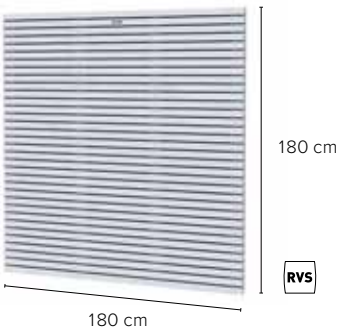

Elan scherm grijs Excellent 180

Kleur lichtgrijs (RAL 260 80 05)
2x gedompeld. 722207 **182,50**