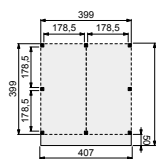

DOUGLASVISION BUITENVERBLIJF 400X400 CM

Blank
Groen geïmpregneerd
Funderingsmaten (bxh) 399x399 cm
Buitenmaat dak (bxh) 407x452 cm

83010 2.449,-
85010 2.799,-

VOORBEELD SAMENSTELLING:

1x Buitenverblijf 400x400 cm, blank
4x Wand A dubbelzijdig Zweeds rabat, blank

83010 2.449,-
83215 335,-

PRIJSINDICATIE

3.789,-

VOOR ALLE INFORMATIE OVER DE WANDEN ZIE PAGINA 74 T/M 75, VOOR ALLE INFORMATIE OVER DEUREN, RAMEN & ACCESSOIRES ZIE PAGINA 120 T/M 125. VOOR HEMELWATERAFVOERSETS ZIE PAGINA 127.