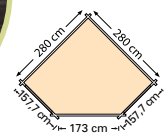

Blank
Groen geïmpregneerd
Bruin geïmpregneerd
Buitenmaat dak (bxh)
Funderingsmaat (bxh)
Nokhoogte
Wandhoogte

Watersnip

18120 **1.169,-**
88120 **1.415,-**
89120 **1.415,-**
327x327 cm
280x280 cm
230 cm
223 cm

Zilverplevier

18121 **1.435,-**
88121 **1.699,-**
89121 **1.699,-**
424x424 cm
340x340 cm
230 cm
223 cm

Fundamentbalken groen 25445

66,50

25450

79,95