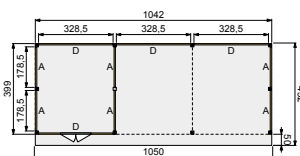

PRIJSINDICATIE

7.358,90

3