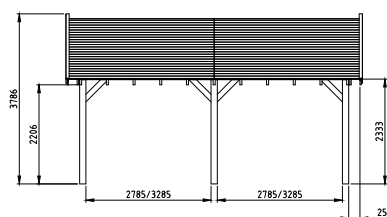

VOORAANZICHT