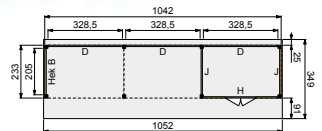

VOORBEELD SAMENSTELLING:

1x Kapschuur basis 700x230 cm, blank	83265	2.799,-
1x Kapschuur uitbreidingsmodule 350x230 cm, blank	83270	1.095,-
1x Achterwand D enkelzijdig Zweeds rabat, zwart	87410	379,-
2x Achterwand D dubbelzijdig Zweeds rabat, zwart	87500	555,-
1x Voorwand H enkelzijdig Zweeds rabat met dubbele deur, zwart	87465	949,-
2x Zijwand J enkelzijdig Zweeds rabat, zwart	87475	389,-
1x Douglas hekwerk B, zwart	53570	97,95