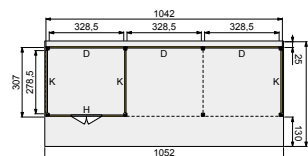

### VOORBEELD SAMENSTELLING:

1x Kapschuur basis 700x310 cm, blank  
1x Kapschuur uitbreidingsmodule 350x310 cm, blank  
1x Achterwand D enkelzijdig Zweeds rabat, zwart  
2x Achterwand D dubbelzijdig Zweeds rabat, zwart  
1x Voorwand H enkelzijdig Zweeds rabat met dubbele deur, zwart  
2x Zijwand K enkelzijdig Zweeds rabat, zwart  
1x Zijwand K dubbelzijdig Zweeds rabat, zwart