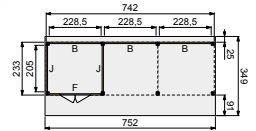

VOORBEELD SAMENSTELLING:

1x Kapschuur basis 500x230 cm, blank
1x Kapschuur uitbreidingsmodule 250x230 cm, blank
3x Achterwand B blokhuutprofiel, blank
1x Voorwand F blokhuutprofiel met dubbele deur, blank
2x Zijwand J blokhuutprofiel, blank

83245 **2.399,-**
83250 **895,-**
83310 **189,-**
83365 **829,-**
83385 **355,-**