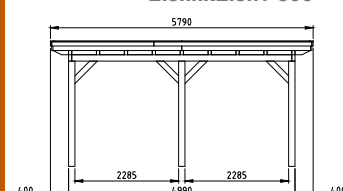

ZIJAANZICHT 500

Elk Douglasvision buitenverblijf kan naar eigen wens worden samengesteld. Daarvoor is het noodzakelijk om bij opdracht een plattegrond met de gewenste maatvoering en wandindeling bij te voegen. Gebruik hiervoor het opdrachtformulier van uw Woodvision dealer.