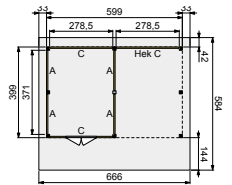

VOORBEELD SAMENSTELLING:

1x Kapschuur Prestige 600x400 cm, blank	83580	4.725,-
4x Zijwand A enkelzijdig Zweeds rabat, blank	83130	225,-
1x Achterwand C enkelzijdig Zweeds rabat, blank	83405	285,-
1x Voorwand C enkelzijdig Zweeds rabat met dubbele deur	83185	759,-
1x Douglas hekwerk C, blank	51575	99,-

PRIJSINDICATIE

Let op, standaard uitgevoerd met dichte dubbele deur!

6.768,-