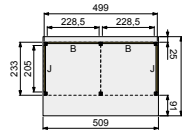

VOORBEELD SAMENSTELLINGEN

1

VOORBEELD SAMENSTELLING:

1x Kapschuur basis 500x230 cm, blank
2x Achterwand B blokhuutprofiel, blank
2x Zijwand J blokhuutprofiel, blank

83245 **2.399,-**
83310 **189,-**
83385 **355,-**

PRIJSINDICATIE

3.487,-

2