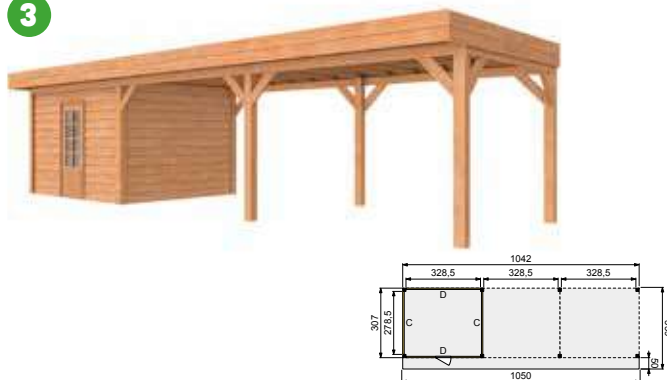

VOORBEELD SAMENSTELLING:

1x Buitenverblijf basis 700x310 cm, blank	83035	2.795,-
1x Buitenverblijf uitbreidingsmodule 350x310 cm, blank	83040	1.259,-
2x Wand C enkelzijdig Zweeds rabat, blank	83140	285,-
1x Wand D enkelzijdig Zweeds rabat, blank	83145	325,-
1x Wand D enkelzijdig Zweeds rabat met enkele deur, blank	83170	619,-

PRIJSINDICATIE 5.568,-

Let op, standaard uitgevoerd met linksdraaiende dichte deur!

4