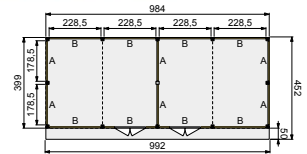

PRIJSINDICATIE

5.899,95

4