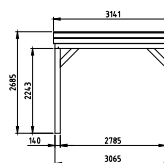

VOORAANZICHT

BUITENVERBLIJF
MODULAIR
310X310 CM