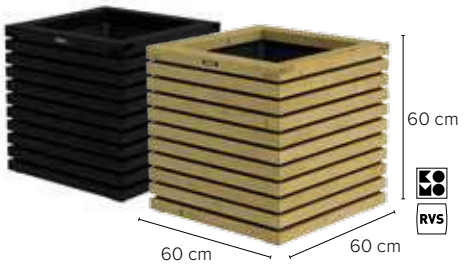

Elan Bloembak Excellent 60

Vurenhout. Groen geïmpregneerd 636460 **92,50**
Zwart 301504 **115,-**