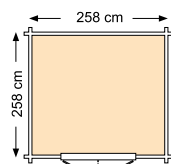

DOUGLASVISION LESSENAARSDAKEN

Geleverd met EPDM