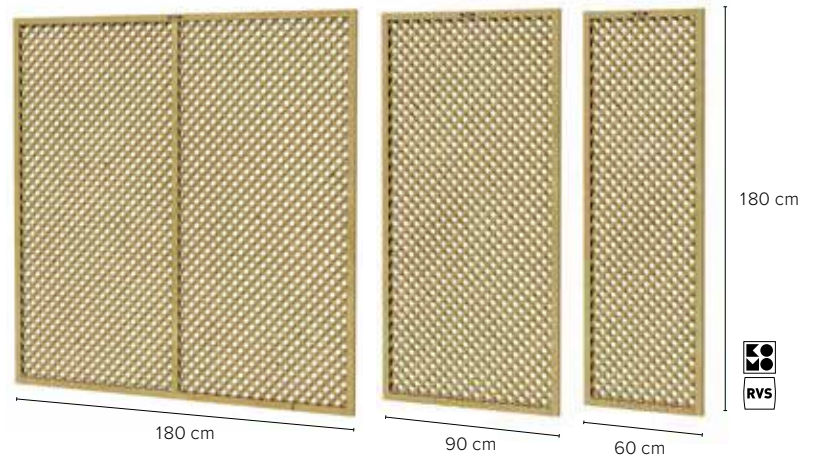

### Shutterscherm Excellent 180

De houten lamellen bewegen middels een RVS-strip. Vuren lamellen 1,9x7 cm. Vuren raamwerk 3x8 cm.

722351 **289,-**

180 cm

180 cm

### Jaloezie-element Excellent

14 vaste vuren houten lamellen (2,1x6 cm) onder een hoek van 45 graden op 3 ingekepte onderregels 2,4x4,8 cm. Ook toepasbaar als pergoladak.

306568 **72,50**

### Trellisscherm Jasmin

Vuren latten 0,8x1,8 cm met afgeronde kanten, raamwerk 3,5x3 cm. Mazen ca. 2,2x2,2 cm.

Trellisscherm Jasmin 180	304930	<b>82,50</b>
Trellisscherm Jasmin 90	304956	<b>42,50</b>
Trellisscherm Jasmin 60	304964	<b>30,95</b>

### Elan Trellis

Raamwerk 4,3x4,3 cm. Horizontale ingefreesde vuren latten 2x4,3 cm. RVS stangen ø 8 mm.

301740 **52,50**