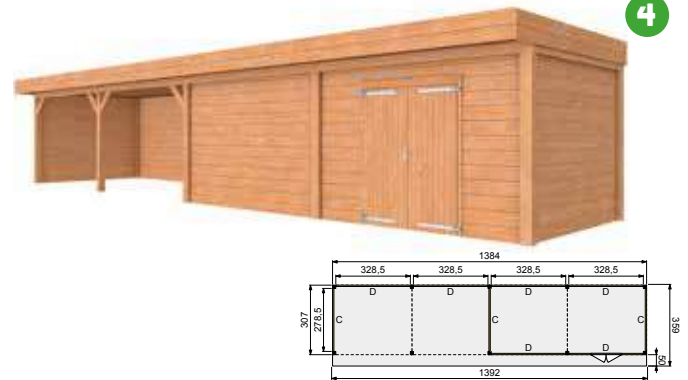

VOORBEELD SAMENSTELLING:

1x Buitenverblijf basis 700x310 cm, blank	83035	2.795,-
2x Buitenverblijf uitbreidingsmodule 350x310 cm, blank	83040	1.259,-
3x Wand C blokhutprofiel, blank	83085	255,-
5x Wand D blokhutprofiel, blank	83090	295,-
1x Wand D blokhutprofiel met dubbele deur, blank	83125	835,-

PRIJSINDICATIE 8.388,-

VOOR ALLE INFORMATIE OVER DE WANDEN ZIE PAGINA 74 T/M 75, VOOR ALLE INFORMATIE OVER DEUREN, RAMEN & ACCESSOIRES ZIE PAGINA 120 T/M 125. VOOR HEMELWATERAFVOERSETS ZIE PAGINA 127.