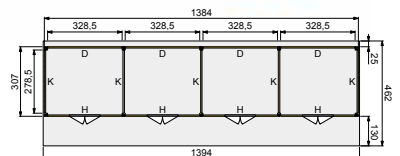

VOORBEELD SAMENSTELLING:

1x Kapschuur basis 700x310 cm, blank
1x Kapschuur uitbreidingsmodule 350x310 cm, blank
1x Achterwand D enkelzijdig Zweeds rabat, zwart
2x Achterwand D dubbelzijdig Zweeds rabat, zwart
1x Voorwand H enkelzijdig Zweeds rabat met dubbele deur, zwart
2x Zijwand K enkelzijdig Zweeds rabat, zwart
1x Zijwand K dubbelzijdig Zweeds rabat, zwart

83295 **3.115,-**
83300 **1.215,-**
87410 **379,-**
87500 **555,-**
87465 **949,-**
87480 **425,-**
87515 **619,-**

PRIJSINDICATIE

8.237,-

4