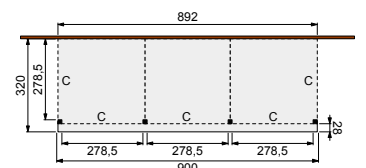

892x293 cm
900x320 cm
40775 **2.885,-**
44775 **3.299,-**

BETONPOEREN, ALUMINIUM DAKTRIMMEN, BEITS EN VERANDAHEKWERKEN ZIJN OPTIONEEL VERKRIJGBAAR. ZIE PAGINA 74 EN 125. MAATWERK IS OP AANVRAAG LEVERBAAR. UW DEALER KAN U HIEROVER INFORMEREN. VOOR HEMELWATERAFVOERSETS ZIE PAGINA 127