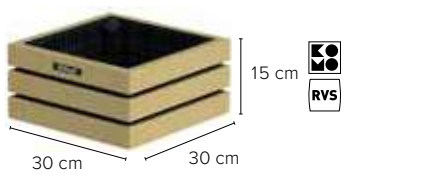

**Elan Trellisbloembak Excellent**

Vurenhout. Groen geïmpregneerd 636487 **119,-**

**Elan Mini Bloembak 60x20 cm**

Vurenhout. Groen geïmpregneerd 637259 **15,95**

**Elan Mini Bloembak 30x30 cm**

Vurenhout. Groen geïmpregneerd 637303 **12,50**