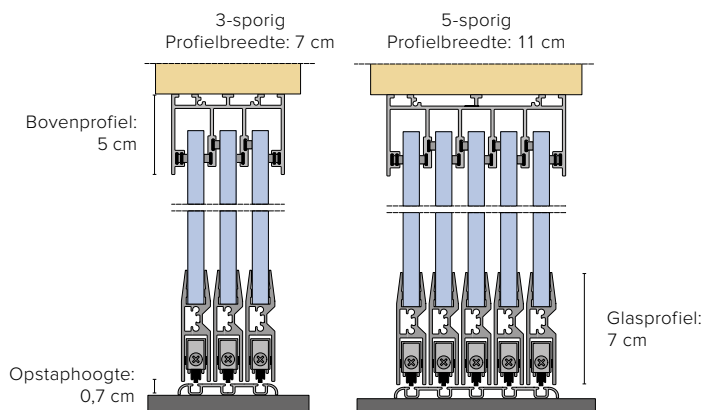

## Glazen schuifwand

Geniet van alle seizoenen met onze moderne glazen schuifwand.  
Te bestellen per strekkende meter. 12880 **449,-**

### Specificaties:

- 10 mm dik gelaagd veiligheidsglas
- Maximaal 230 cm hoog en 110 cm breed
- Inclusief enkel zijprofielen en borstel
- Maatwerk is mogelijk
- In hoogte verstelbare wielen
- Speciale onderrail met lage opstap (7,5 mm) voor gemakkelijke doorgang
- De glazen wanden lopen met elkaar mee, waardoor de wand in één beweging dicht kan worden geschoven
- Inclusief RVS deurknop en eindkap
- 3 of 5-sporig profiel
- Geleverd inclusief zij- en hoekprofiel, hierdoor gemakkelijk te monteren onder een ringbalk van +/- 4,5 cm
- Frame is verkrijgbaar in de kleuren: antraciet RAL 7016, zuiverwit RAL 9010, verkeerswit RAL 9016 en grijs aluminium RAL 9007

### Voorbeeld

De glazen wand van een Urban Living 400 is 322,5 cm breed.  
Dit is een driedelige glaswand met elementen van 110 cm.

Let op! Zorg voor een goede, stabiele ondergrond die waterpas is.