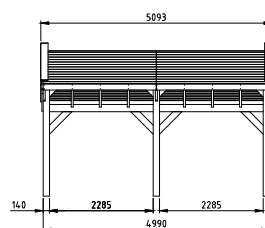

VOORRAANZICHT