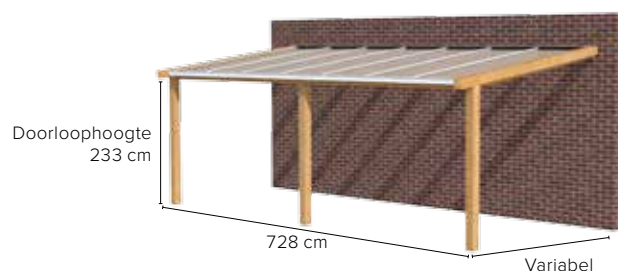

Douglas Veranda Excellent 700

Douglas Veranda Excellent 700, breedte 728, diepte 300 cm.
Helder 43250 **2.299,-**
Opaal 43255 **2.299,-**

Douglas Veranda Excellent 700, breedte 728, diepte 350 cm.
Helder 43270 **2.439,-**
Opaal 43275 **2.439,-**

Douglas Veranda Excellent 700, breedte 728, diepte 400 cm.
Helder 43290 **2.635,-**
Opaal 43295 **2.635,-**