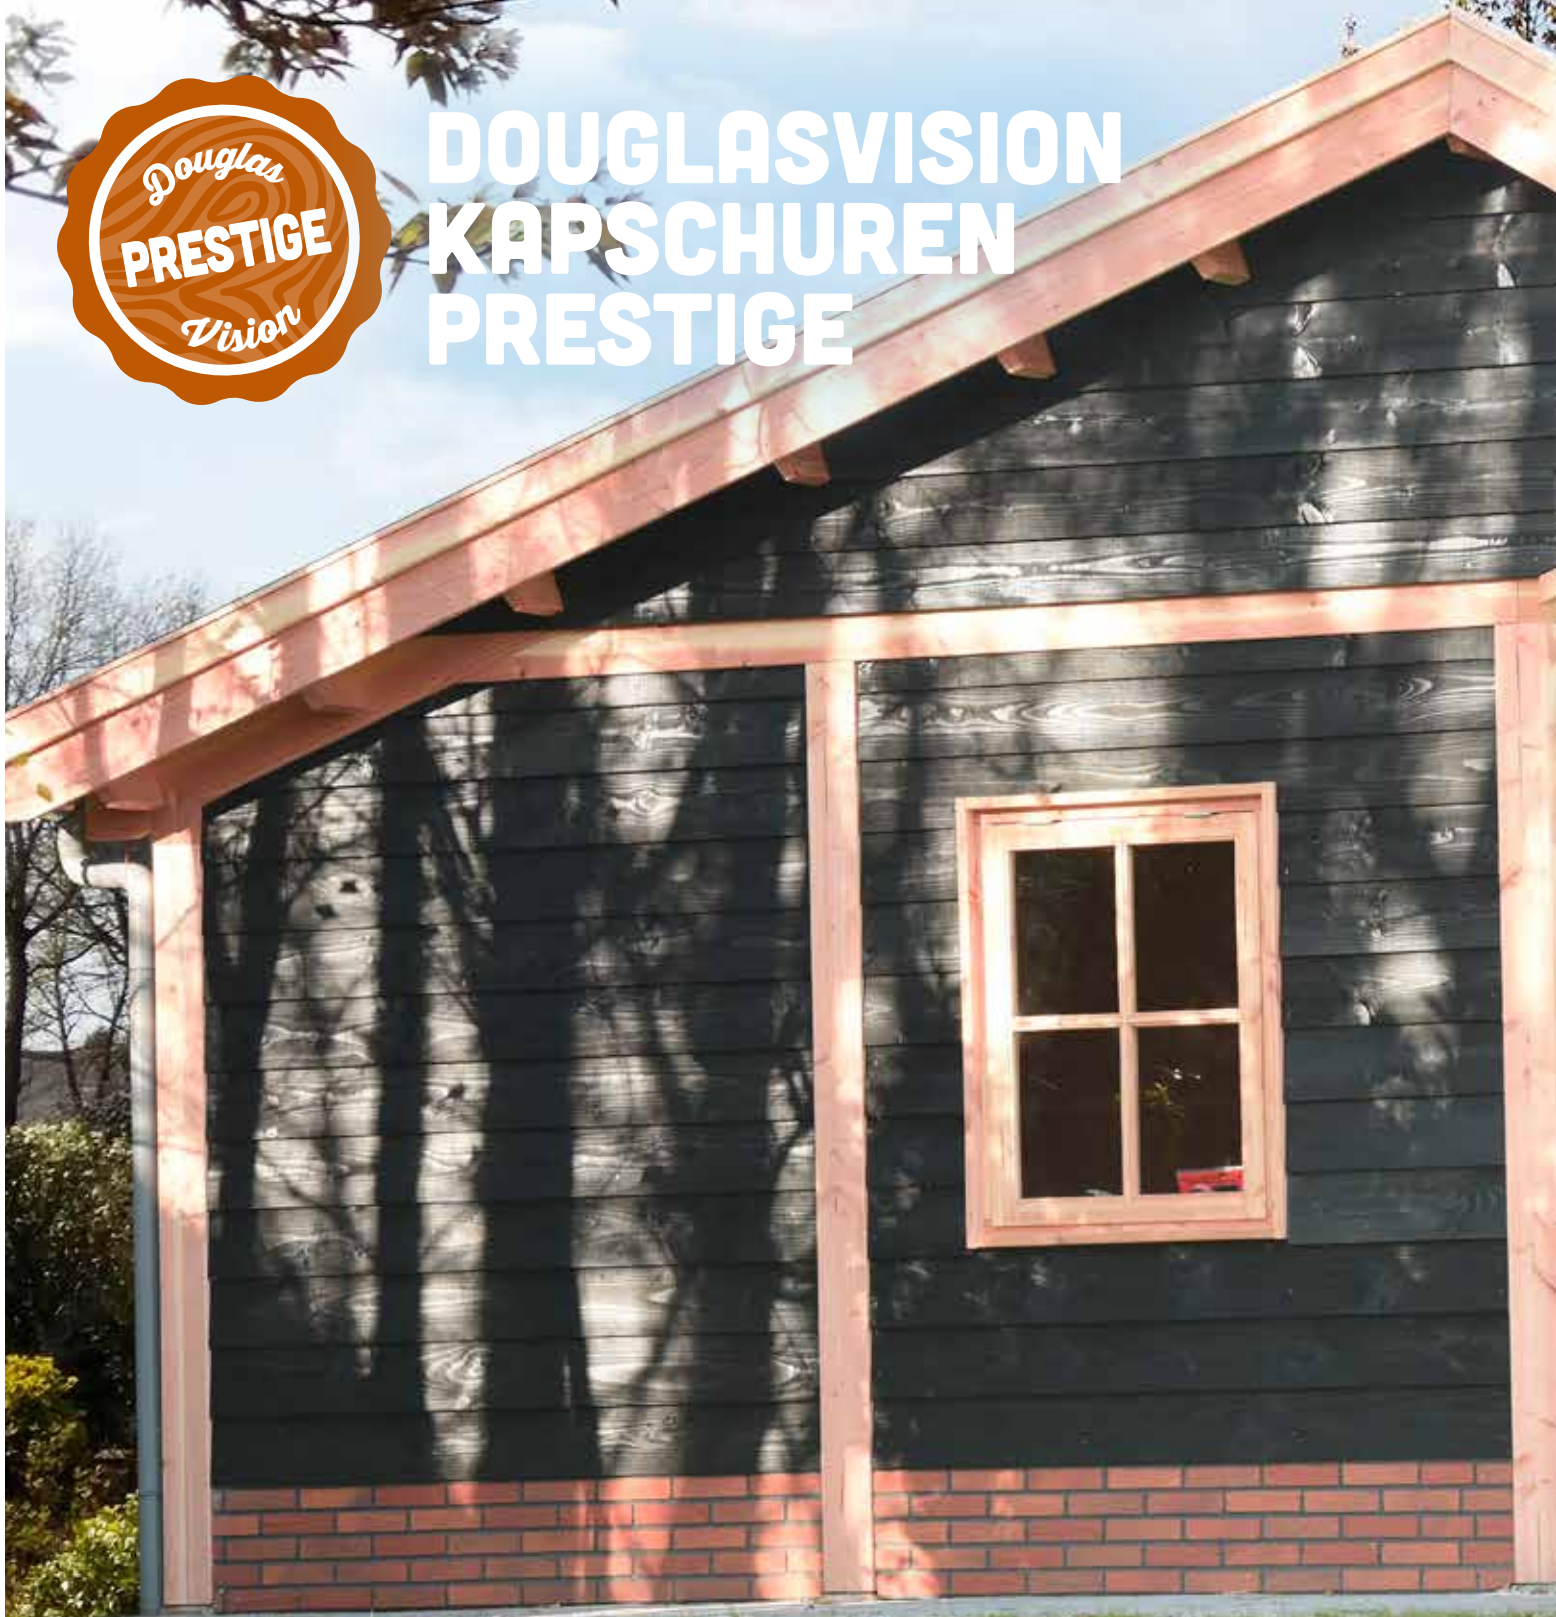

DOUGLASVISION KAPSCHUREN PRESTIGE