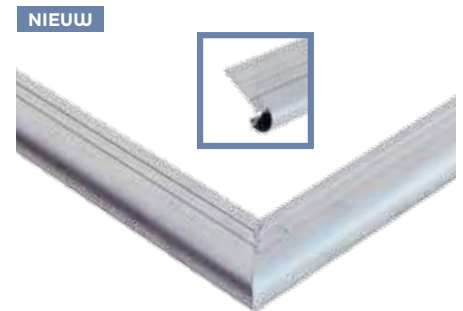

Aluminium daktrim met ronde kraal 2,6 cm t.b.v. platdak

Bestaande uit 4 hoekstukken, trimmen en bevestigingsmaterialen.

350x350 cm	41100	179,-
505x350 cm	41105	225,-
605x450 cm	41110	275,-
905x450 cm	41115	299,-
1250x600 cm	41130	365,-
1500x600 cm	41135	415,-