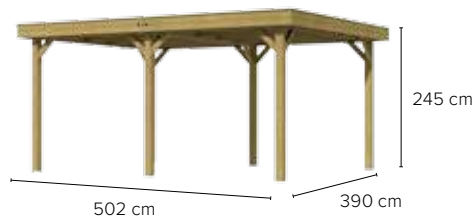

Living Modulair Excellent 500

721476 1.899,-