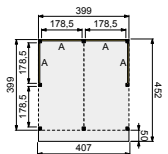

DOUGLASVISION BUITENVERBLIJF 400X400 CM

Blank
Groen geïmpregneerd
Funderingsmaten (bxh) 399x399 cm
Buitenmaat dak (bxh) 407x452 cm

83010 2.449,-
85010 2.799,-

VOORBEELD SAMENSTELLING:

1x Buitenverblijf 400x400 cm, blank
4x Wand A dubbelzijdig Zweeds rabat, blank

83010 2.449,-
83215 335,-

PRIJSINDICATIE

3.789,-

VOOR ALLE INFORMATIE OVER DE WANDEN ZIE PAGINA 74 T/M 75, VOOR ALLE INFORMATIE OVER DEUREN, RAMEN & ACCESSOIRES ZIE PAGINA 120 T/M 125. VOOR HEMELWATERAFVOERSETS ZIE PAGINA 127.