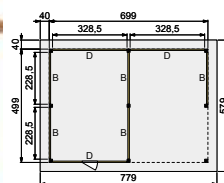

DOUGLASVISION BUITENVERBLIJF PRESTIGE 600X360 CM

DOUGLASVISION BUITENVERBLIJF PRESTIGE 600X360 CM

Blank	83950	4.985,-
Groen geïmpregneerd	85950	5.469,-
Funderingsmaten (bxh)	599x357 cm	
Buitenmaat dak (bxh)	679x437 cm	

VOORBEELD SAMENSTELLING:

1x Buitenverblif Prestige 600x360 cm, blank	83950	4.985,-
1x Wand C enkelzijdig Zweeds rabat, blank	83140	285,-
1x Wand C enkelzijdig Zweeds rabat met dubbele deur, blank	83185	759,-
2x Wand D enkelzijdig Zweeds rabat, blank	83145	325,-
1x Douglas hekwerk C, blank	51575	99,-

PRIJSINDICATIE

6.778,-

DOUGLASVISION BUITENVERBLIJF PRESTIGE 600X500 CM

Mooi! Voeg trasramen toe aan uw buitenverblif

DOUGLASVISION BUITENVERBLIJF PRESTIGE 600X500 CM

Blank	83520	5.889,-
Groen geïmpregneerd	85520	6.475,-
Funderingsmaten (bxh)	599x499 cm	
Buitenmaat dak (bxh)	679x579 cm	

VOORBEELD SAMENSTELLING:

1x Buitenverblif Prestige 600x500 cm, blank	83520	5.889,-
3x Wand B enkelzijdig Zweeds rabat, zwart	87135	299,-
1x Wand B enkelzijdig Zweeds rabat met enkele deur, zwart	87160	595,-
2x Wand C enkelzijdig Zweeds rabat, zwart	87140	345,-
1x Wand C dubbelzijdig Zweeds rabat, zwart	87225	529,-
1x Extra staander, blank	83240	75,95
1x Trasraam A type steenstrip	83610	189,-
3x Trasraam B type steenstrip	83615	239,-
4x Trasraam C type steenstrip	83620	295,-

PRIJSINDICATIE

10.761,95

Let op, standaard uitgevoerd met linksdraaiende dichte deur!

DOUGLASVISION BUITENVERBLIJF PRESTIGE 700X360 CM

DOUGLASVISION BUITENVERBLIJF PRESTIGE 700X360 CM

Blank	83955	5.299,-
Groen geïmpregneerd	85955	5.835,-
Funderingsmaten (bxh)	699x357 cm	
Buitenmaat dak (bxh)	779x437 cm	

VOORBEELD SAMENSTELLING:

1x Buitenverblif Prestige 700x360 cm, blank	83955	5.299,-
5x Wand D dubbelzijdig Zweeds rabat, zwart	87230	605,-

PRIJSINDICATIE