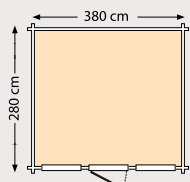

Geef uw blokhut een kleurtje! Hier is Tuindecoratiebeits van Hermadix gebruikt, nr. 711 camel dekkend en nr. 717 taupewhite dekkend.

Blank	51040	1.099,-
Groen geïmpregneerd	52040	1.295,-
Bruin geïmpregneerd	53040	1.295,-
Buitenmaat dak (bxd)	355x220 cm	
Funderingsmaat (bxd)	280x172 cm	
Nokhoogte	243 cm	
Wandhoogte	209 cm	
Uitvoering	1 glasdeur, 2 vaste ramen	
Extra's:		
Vloer blank	51325	92,50
Vloer groen geïmpregneerd	52325	125,-
Vloer bruin geïmpregneerd	53325	125,-
Fundamentbalken groen	25440	53,95
Dakgootset	25330	149,-

Rhone 172

Rhone 230

51045	1.235,-
52045	1.439,-
53045	1.439,-
355x278 cm	
280x230 cm	
243 cm	
209 cm	
1 glasdeur, 2 vaste ramen	
51330	119,-
52330	159,-
53330	159,-
25440	53,95
25335	165,-

Rhone 280

51050	1.345,-
52050	1.559,-
53050	1.559,-
355x328 cm	
280x280 cm	
243 cm	
209 cm	
1 glasdeur, 2 vaste ramen	
51335	149,-
52335	189,-
53335	189,-
25440	53,95
25340	169,-

Blank	51090	1.579,-
Groen geïmpregneerd	52090	1.849,-
Bruin geïmpregneerd	53090	1.849,-
Buitenmaat dak (bxd)	437x328 cm	
Funderingsmaat (bxd)	380x280 cm	
Nokhoogte	256 cm	
Wandhoogte	209 cm	
Uitvoering	1 glasdeur, 1 vast raam, 1 uitzetraam	
Extra's:		
Vloer blank	51345	199,-
Vloer groen geïmpregneerd	52345	255,-
Vloer bruin geïmpregneerd	53345	255,-
Fundamentbalken groen	25450	79,95
Dakgootset	25340	169,-

Tigris 280