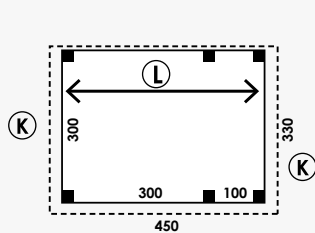

EXTERIOR WANDEN EN RAAM | ONBEHANDELD