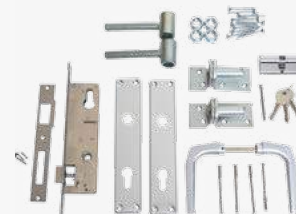

FENCE | SCHUTTINGEN OP MAAT

HARDHOUT V-LEGAL | FSC®

7 x 7 cm | Azobé
in 215 / 245 / 275 / 305 / 350 cm
006401 | € 8,95 /m¹
7 x 7 cm | Bangkirai v-groef
in 275 en 305 cm
006468 | € 15,95 /m¹

1,3 x 13,5 cm | hardhout FSC®
in 180 cm | 000142 | € 5,95

1,4 x 14,5 cm | hardhout v-groef
in 275 / 335 cm | 008184 | € 5,75

1,6 x 14,5 cm | hardhout v-groef
in 180 / 245 / 275 / 305 / 335 / 365 /
395 / 430 / 460 / 490 / 520 cm
003098 | € 5,50

1,6 x 14,5 cm | Bangkirai v-groef
in 180 / 215 / 245 / 275 / 305 / 335
365 / 395 cm | 006524 | € 6,75

Stalen frame voor schuttingdeur
2 x 100 x 180 cm | 007148 | € 59,-

Beslagset met slot 008992 | € 90,-
voor deur met stalen frame

DOUGLAS | FSC® / PEFC™

1,6 x 15,5 cm | geschaafd
in 180 / 200 / 240 / 300 cm
009386 | € 2,50 /m¹

1,8 x 16 cm | fijnbezaagd
in 180 / 200 / 240 / 300 cm
008455 | € 2,20 /m¹

2,2 x 20 cm | gezaagd
in 300 / 350 / 400 / 450 / 500 cm
008456 | € 2,95 /m¹

7 x 7 cm | gezaagd
in 270 cm
009848 | € 3,50 /m¹
overige afmetingen pagina 58