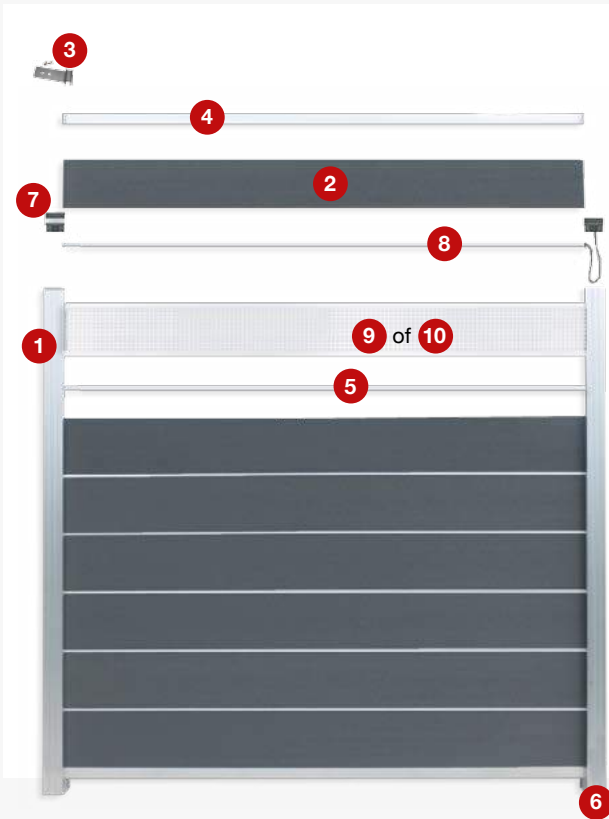

Eenvoudig in breedte en hoogte aan te passen!

1 Aluminium geanodiseerde palen (los verkrijgbaar)

2 Composit lamellen (inbegrepen)

3 Montage clips (inbegrepen)

4 Boven- onderregel (inbegrepen)

5 Aluminium geanodiseerde veren (inbegrepen)

6 Modular paalvoet (los verkrijgbaar)

ELEPHANT® LED

7 Paalverlichting op zonne-energie (los verkrijgbaar)

8 Veerverlichting op zonne-energie (los verkrijgbaar)

DECO DESIGN INLAY

9 Rooster (los verkrijgbaar)

10 Hardglas (los verkrijgbaar)