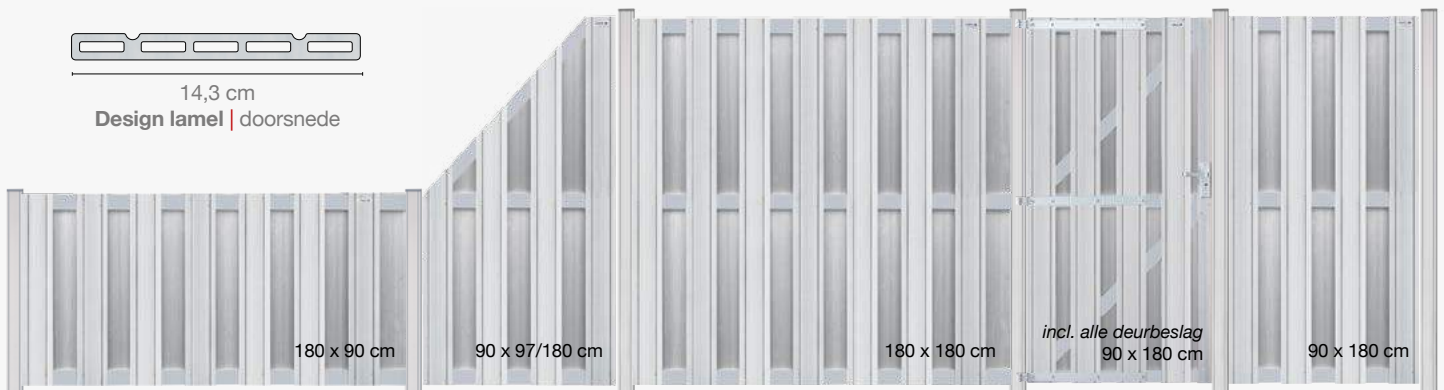

180 x 90 cm

90 x 97/180 cm

180 x 180 cm

incl. alle deurbeslag
90 x 180 cm

90 x 180 cm

007977 | € 149,-

007979 | € 149,-

007976 | € 189,-

007974 | € 270,-

007978 | € 149,-

DESIGN | ACCESSOIRES

T-beslag | 6 st
grijs gepoedercoat
006304 | € 16,50

Aluminium lichtgrijs gepoedercoate palen met houten kern FSC®
7 x 7 cm | met houten kern
99 cm | 006324 | € 25,-
186 cm | 006318 | € 45,-
272 cm | 006322 | € 59,-