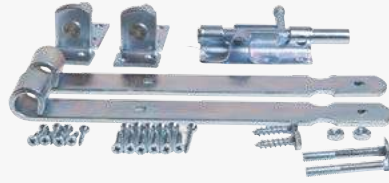

Bangkirai paal
geschaafd gepunt
6,5 x 6,5 cm in 120 cm
006466 | € 12,95 /st

Luxe poortbeslag
009235 | € 45,-