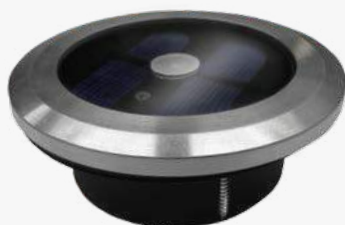

LED vlonder spot | rond
010575 | € 69,50
met geïntegreerd solar panel