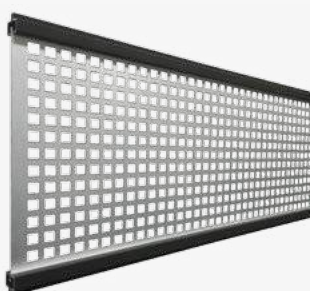

009148 | € 199,-

incl. deurbeslag
009448 | € 275,-

009149 | € 225,-

incl. alle deurbeslag
009449 | € 295,-

Aluminium deco lamel rooster
met antraciet gepoedercoate profielen
010676 | € 69,95

Hardglas deco lamel
met antraciet gepoedercoate profielen
010677 | € 79,95