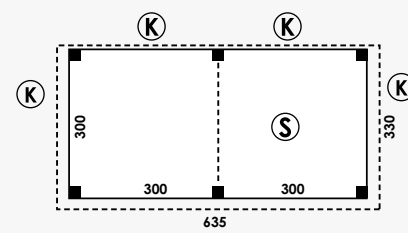

EXTERIOR WANDEN EN RAAM | ONBEHANDELD