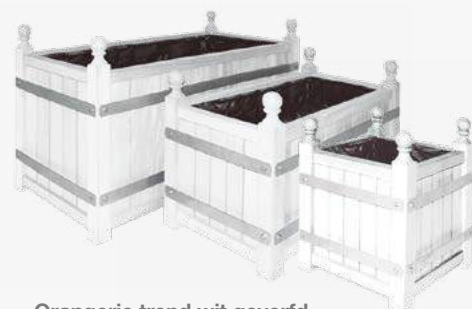

Orangerie trend wit geverfd
35 x 35 x 42 cm | 007325 | € 57,50
35 x 70 x 42 cm | 007326 | € 67,50
45 x 90 x 52 cm | 007328 | € 90,-