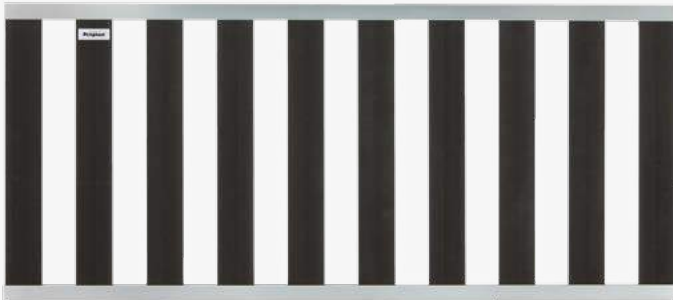

Design hek | 180 x 80 cm | 10 latten van 1,4 cm dik
007932 | € 55,-
met speciale drainage openingen in de aluminium onderlamel