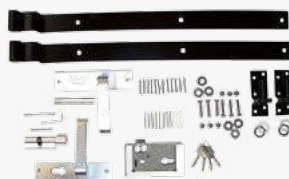

Aluminium deurbeslag
006300 | € 85,-