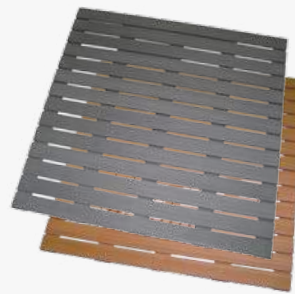

2,4 x 100 x 100 cm | vlak
antraciet | 008618 | € 59,-
bruin | 008622 | € 59,-