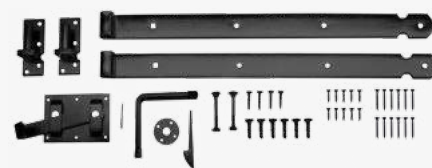

180 x 180 cm | Country FSC®
10 planks | 010877 | € 62,50

180 x 180 cm | FSC® 15 planks zwart
011373 | € 77,25

90 x 180 cm | FSC® zwart
011374 | € 66,25

Paal 7 x 7 cm zwart
011372 | € 5,75 /m³
in 270 cm

Beslagset met klinkstel zwart
voor houten tuindeuren
011375 | € 27,50