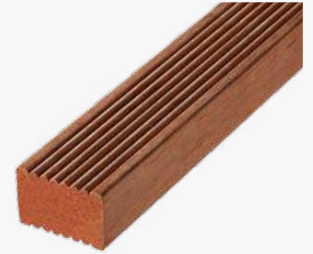

Keruing | regel
4,5 x 6,8 cm | 003096 | € 6,50 /m²
in 245 / 275 / 305 / 335 / 365 /
395 / 430 / 460 / 490 / 520 / 580 cm