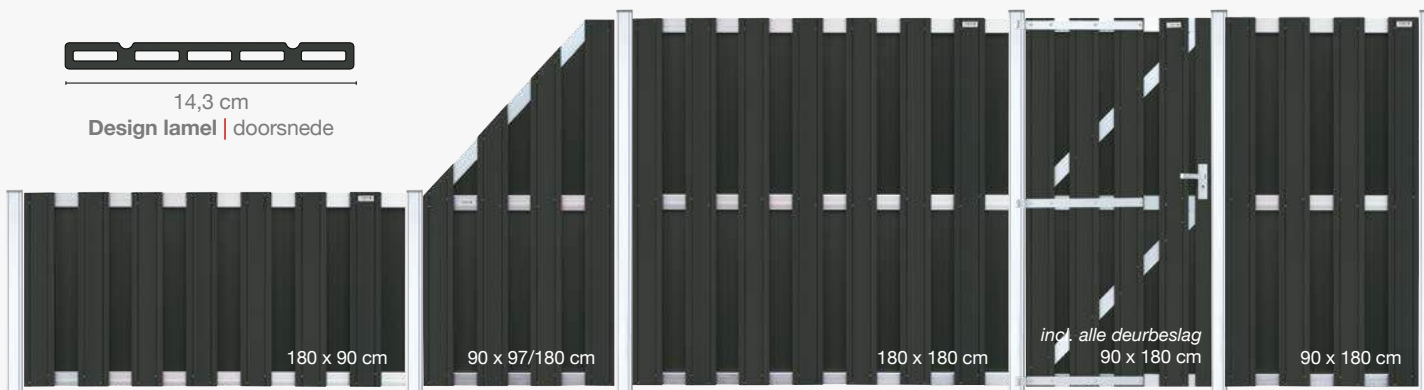

15 cm

Basic label | doorsnede

DESIGN | COMPOSITET SCHUTTINGEN EN DEUREN FSC®/GRS

DESIGN | ANTRACIET COMPOSITET / GEANODISEERD ALUMINIUM

14,3 cm

Design lamel | doorsnede

180 x 90 cm

90 x 97/180 cm

180 x 180 cm

incl. alle deurbeslag
90 x 180 cm

90 x 180 cm

007938 | € 139,-

007942 | € 149,-

007936 | € 189,-

007927 | € 270,-

007940 | € 149,-