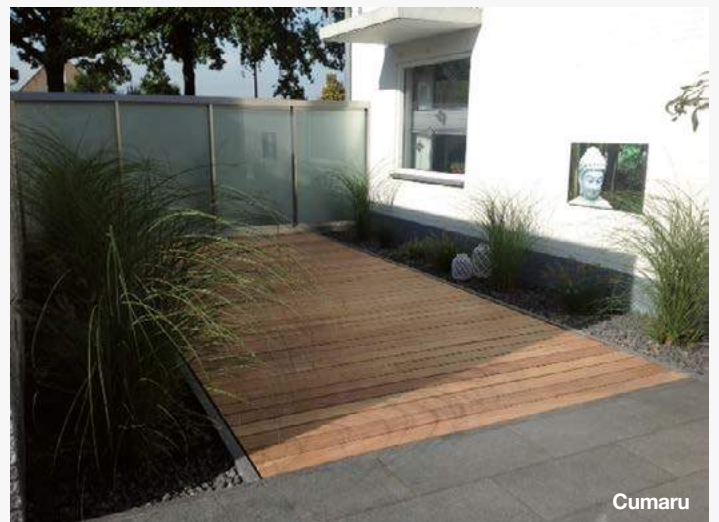

Cumaru | rondom vlak
2,5 x 14,5 cm | 000951 | € 12,95 /m²
in 215 / 245 / 335 / 395 /
460 / 490 cm

Cumaru