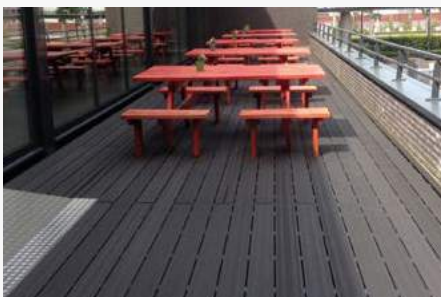

ELEPHANT® COMPOSITIET

Elephant composiet is samengesteld uit 50% FSC® gecertificeerd (hard)houtstof, dat vrijkomt als restproduct van FSC® parketproductie en 45% gerecycled GRS gecertificeerd High Density Poly Ethyleen. Voor hardheid en kleurvastheid worden hier de hoogste kwaliteit

bindingsmiddelen, kleurpigmenten en UV-stabilisatoren aan toegevoegd. Deze optimale samenstelling zorgt voor duurzaamheid, stabiliteit, kleurvastheid en onderhoudsvriendelijkheid. Zeer geringe uitzetting (in de lengte) en lichte verandering van kleur als gevolg van zonlicht zijn mogelijk.