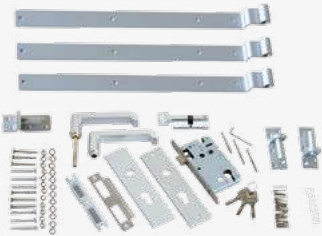

180 x 180 cm | Louvre
007829 | € 149,-

FINCH | VUREN PLANKENSCHERMEN BRUIN FSC®

180 x 180 cm | 15 planks
004504 | € 75,-

90 x 180 cm | deur
007816 | € 75,-

180 x 180 cm | toog 15 planks
004508 | € 75,-

90 x 180 cm | deur toog
004271 | € 75,-