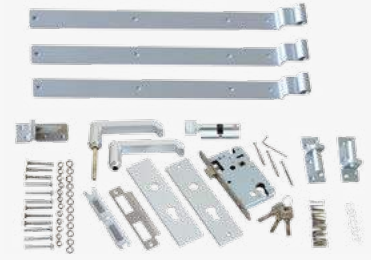

180 x 180 cm | 14 planks
009832 | € 82,-

90 x 180 cm | deur
010343 | € 75,-

LET OP: Vanaf onderkant tot net boven de grond behandelen met menie voor duurzaamheid

Paal 7 x 7 cm
009847 | € 3,95 /m¹
in 180 / 270 cm