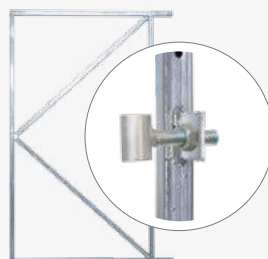

Stalen frame voor schuttingdeur
2 x 100 x 180 cm | 007148 | € 59,-

Beslagset met slot 008992 | € 90,-
voor deur met stalen frame

DOUGLAS | FSC® / PEFC™

1,6 x 15,5 cm | geschaafd
in 180 / 200 / 240 / 300 cm
009386 | € 2,50 /m¹