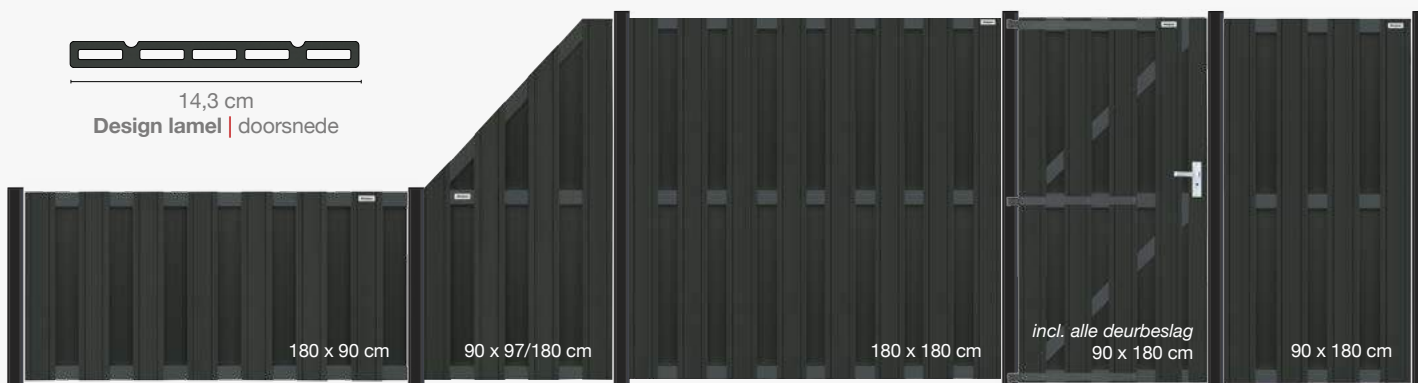

DESIGN | ANTRACIET COMPOSITET / ALUMINIUM GEPOEDERCOAT