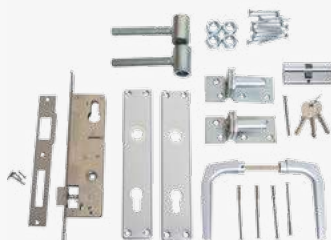

180 x 90 cm | half hoog 15 planks
009209 | € 35,-

180 x 180 cm | toog 15 planks
009208 | € 62,50

90 x 180 cm | deur vlak
toog | 009627 | € 69,-
recht | 009626 | € 69,-

100 x 180 cm
deur met stalen frame
004499 | € 139,-