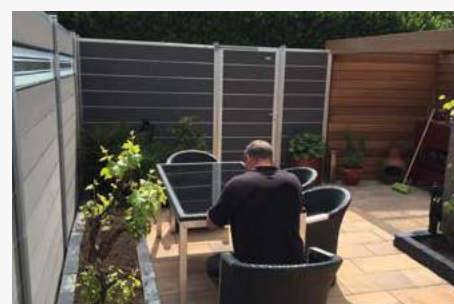

BEVEILIG HET MODULAR
SCHERM MET DE
MONTAGE CLIPS

GARANTIE
15 jr.
Composiet

Ook voor hoekoplossingen

Met eenvoudig te
verwijderen strips

**Modular palen aluminium
geanodiseerd | 7 x 7 cm**

Toe te passen op paalhouder:

97 cm voor 91 cm | 009130 | € 25,-
180 cm voor 180 cm | 008859 | € 42,50
200 cm voor 200 cm | 009212 | € 48,50

Om in beton te zetten:

180 cm voor 97 cm | 009239 | € 42,50
270 cm voor 180 cm | 009214 | € 65,-
270 cm voor 200 cm | 009216 | € 65,-

Paalhouder | Modular
15 x 17 x 23 cm | 009132 | € 29,50
antraciet gepoedercoat met voet voor
Modular palen

ELEPHANT®LED
op zonne-energie

Met ingebouwd solar panel. Zonder bekabeling
eenvoudig te plaatsen door het kapje te vervangen.

LED veerverlichting
010574 | € 89,95

LED paalverlichting
voor alle aluminium palen
netto maat: 7 x 7 x 4,5 cm
009122 | € 29,50