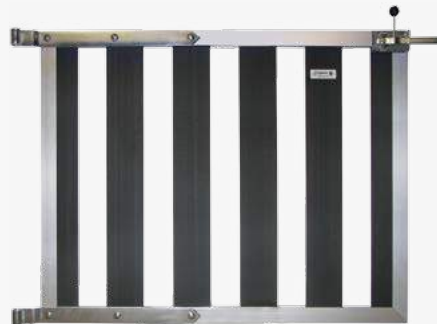

Luxe poortje | 180 x 80 cm
antraciet / aluminium gepoedercoat
inclusief poortbeslag
010106 | € 75,-