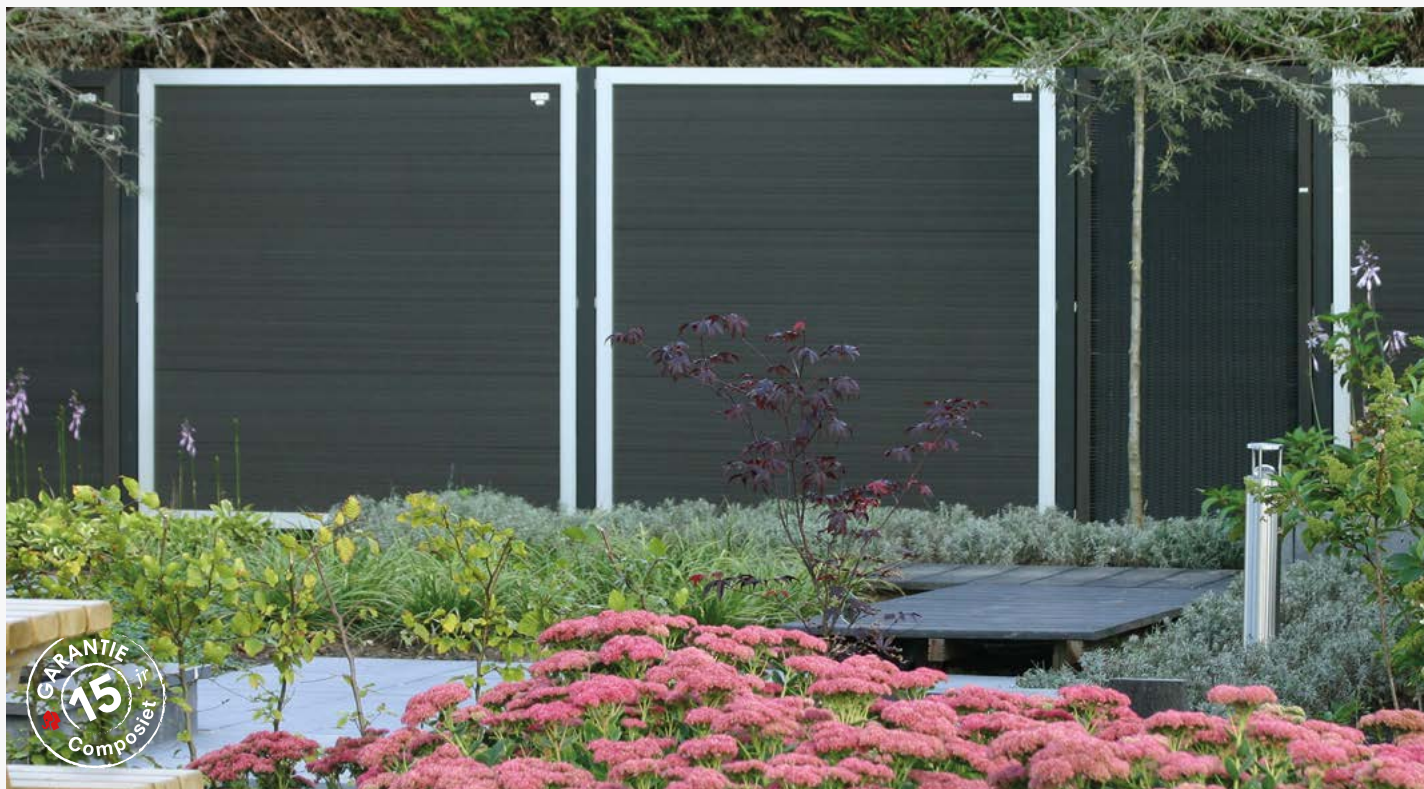

FORTE | COMPOSITET SCHUTTINGEN EN DEUREN FSC®/GRS