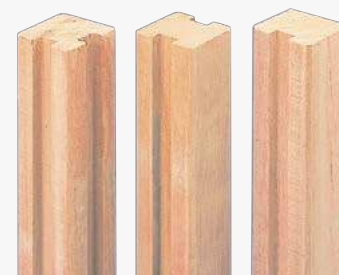

Palen PEFC™
zonder punt gelamineerd
14 x 14 x 240 cm
Hoekpaal | 009509 | € 28,50 /m¹
Eindpaal | 009511 | € 28,50 /m¹
in 230 / 300 / 400 / 500 cm
Tussenpaal | 009512 | € 28,50 /m¹