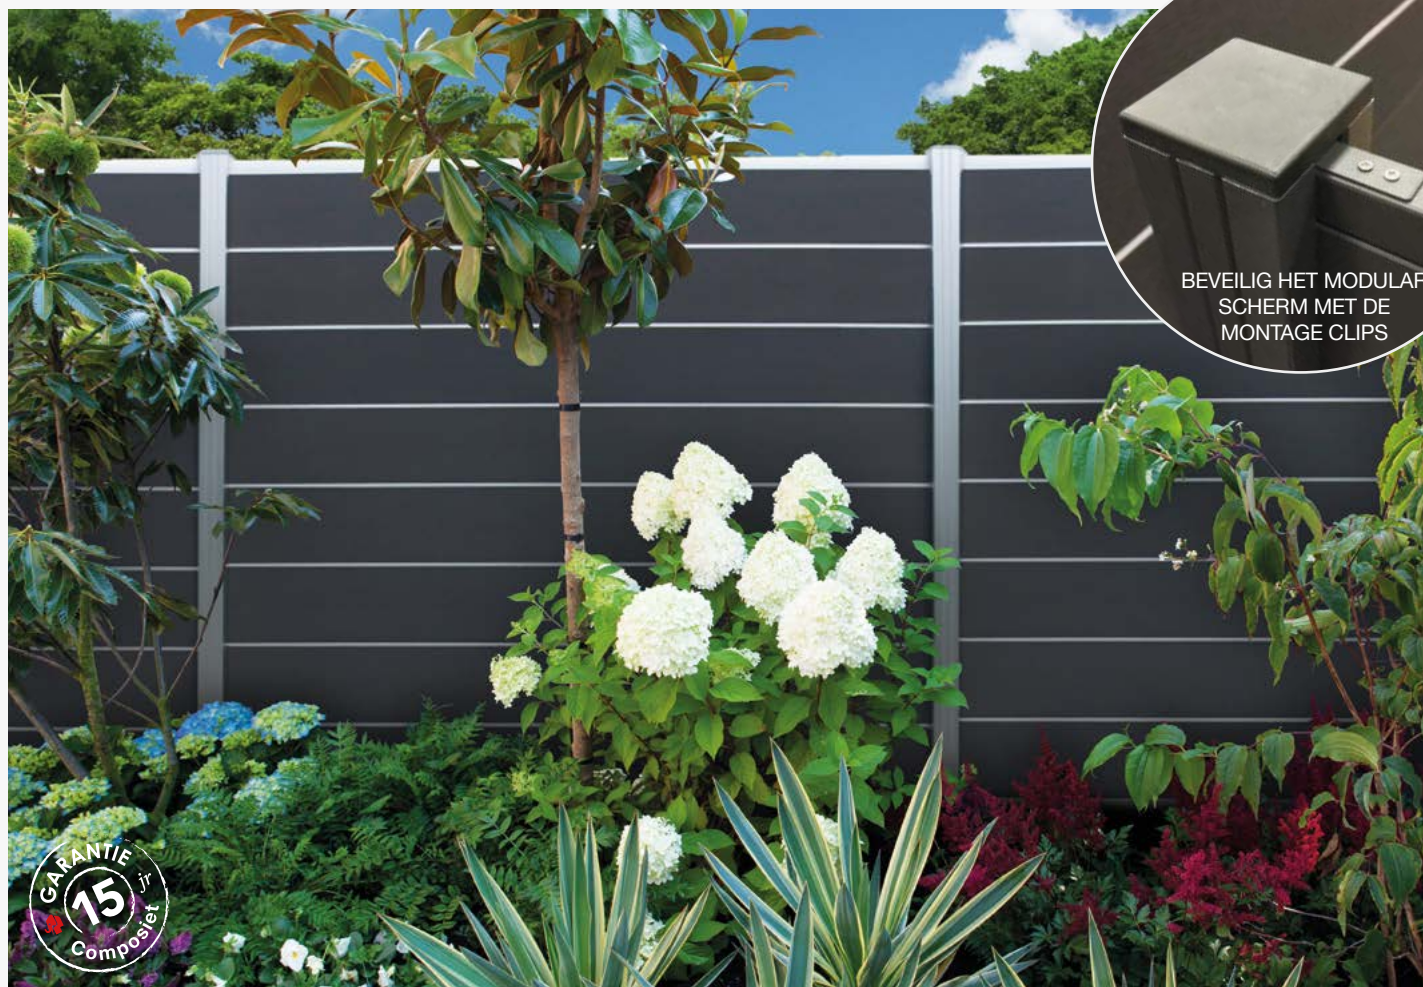

BEVEILIG HET MODULAR
SCHERM MET DE
MONTAGE CLIPS

GARANTIE
15 jr.
Composiet