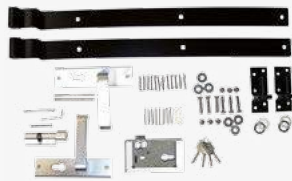

Aluminium deurbeslag
006300 | € 85,-