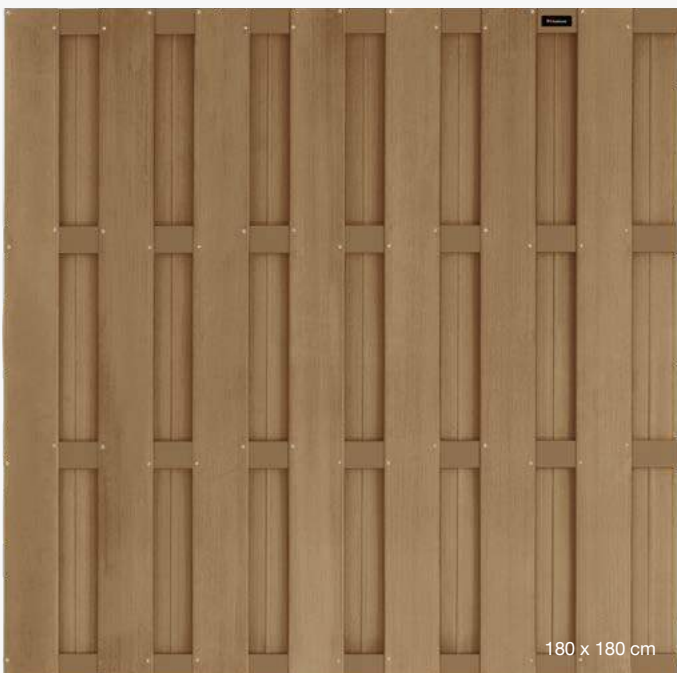

BASIC | TEAK COMPOSITIET / ALUMINIUM GEPOEDERCOAT

180 x 180 cm

010637 | € 165,-