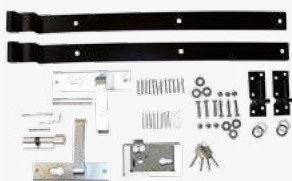

Aluminium deurbeslag
006300 | € 85,-