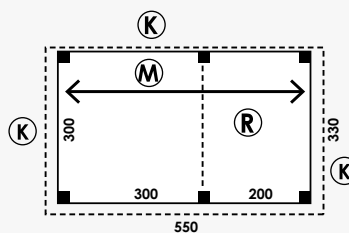

EXTERIOR WANDEN EN RAAM | ONBEHANDELD