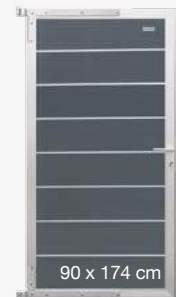

incl. alle deurbeslag

009445 | € 275,-