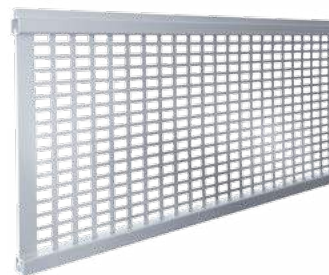

DE MIX&MATCH DECO LAMELLEN ZIJN TER VERVANGING VAN 2 'NORMALE' SCHUTTINGDELEN

Deco rooster | aluminium
010715 | € 89,-