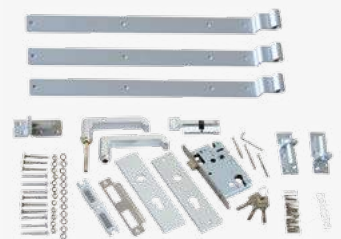

180 x 180 cm | kaderscherm
FSC® | 009077 | € 35,-

180 x 180 cm | toog 15 planks
PEFC™ | 010182 | € 45,-

L-beslag | 4 st
009490 | € 1,35

90 x 180 cm | deur toog vlak
FSC® | 009975 | € 45,-

Universeel deurbeslag
006624 | € 85,-
*met deurbeslag, cilinderslot, hang- en
sluitwerk. Voor alle houten tuindeuren*